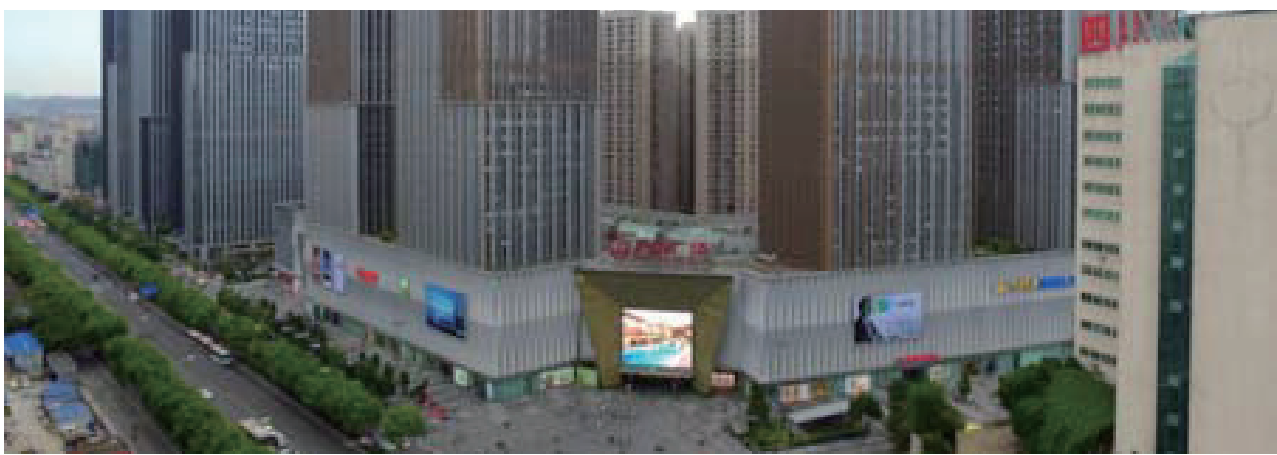

2018年02月09日

各位:

日本似鸟股份有限公司

关于中国大陆第24家店的开店通知

似鸟(中国)投资有限公司在中国大陆地区第24家店铺,全球第523家店铺—成都金牛万达店,将于2018年02月10日盛大开业。特此郑重告知如下:

我司的愿景是“为全世界人民提供缤纷的居家生活”,为实现这一愿景,我们今后将积极大力拓展海外市场。

【店铺概要】

店名: NITORI 成都金牛万达店
所在地: 四川省成都市金牛区一环北路三段1号2F
店铺面积: 约1830平方米
开店日: 2018年02月10日(星期六)
营业时间: 周日-周四10:00-22:00; 周五-周六10:00-22:30

【中国店铺一览表】

	店铺名	店铺地址	开店日期
1	武汉徐东群星城店	武汉市徐东大街120号群星城1F/2F	2014年10月
2	武汉金银潭永旺梦乐城店	东西湖区将军路街道办事处金银潭大道1号永旺梦乐城2F	2014年12月
3	上海中山公园兆丰广场店	上海市长宁区长宁路999号兆丰广场东侧2F/3F	2015年5月
4	苏州园区永旺梦乐城店	苏州市工业园区钟南街238号永旺梦乐城2F	2015年5月
5	宁波环球银泰城店	宁波市鄞州区天童南路1088号3F	2015年8月
6	杭州良渚永旺梦乐城店	杭州市良渚街道古墩路1888号永旺梦乐城2F	2015年11月
7	武汉经开永旺梦乐城店	武汉市经济技术开发区江城大道388号永旺梦乐城2F	2015年12月
8	苏州新区永旺梦乐城店	苏州市高新区城际路19号永旺梦乐城2F	2016年1月
9	南京21世纪太阳城店	南京市江宁区双龙大道1539号21世纪太阳城1F/2F	2016年9月
10	上海七宝万科广场店	上海市长宁区长宁路999号兆丰广场东侧2F/3F	2016年10月
11	杭州滨江宝龙城店	杭州市滨江区滨盛路3867号宝龙城3F	2016年12月
12	武汉凯德西城店	武汉市硚口区解放大道18号凯德西城3F	2017年4月
13	武汉M+购物中心店	武汉市江汉区江汉路187号M+购物中心B1	2017年4月
14	上海徐家汇店	上海市徐汇区肇嘉浜路1077号3~5F	2017年7月
15	天津泰达永旺店	天津市天津开发区尚东路29号2F	2017年8月
16	苏州狮山龙湖天街店	苏州市新区塔园路181号2F	2017年9月
17	天津津南永旺店	天津市津南津沽公路深特广场1号2F	2017年10月
18	深圳宝安一方城店	深圳市宝安区新安町新湖路99号一方城L2-001/002	2017年10月
19	武汉青山印象城店	武汉市青山区和平大道1278号2F	2017年11月
20	南通星湖永旺店	南通市经济技术开发区星湖大道1066号 星湖城市广场1幢2层No.201	2017年12月
21	武汉金桥永旺店	武汉市江岸区金桥大道15号 永旺梦乐城武汉金桥1层No.135	2017年12月
22	成都武侯万达店	四川省成都市武侯区聚龙路1096号2F	2018年1月
23	佛山大沥永旺店	广东省佛山市南海区大沥镇滘口路13号3层 NO.330	2018年2月
24	成都金牛万达店	四川省成都市金牛区一环北路三段1号2F	2018年2月

※现地咨询电话

似鸟(中国)投资有限公司 担当: 店铺开发 王 (021-64868890)

※新闻采编媒体采访等协助咨询电话

日本似鸟股份有限公司 广报部 担当: 大江 (03-6741-1213)