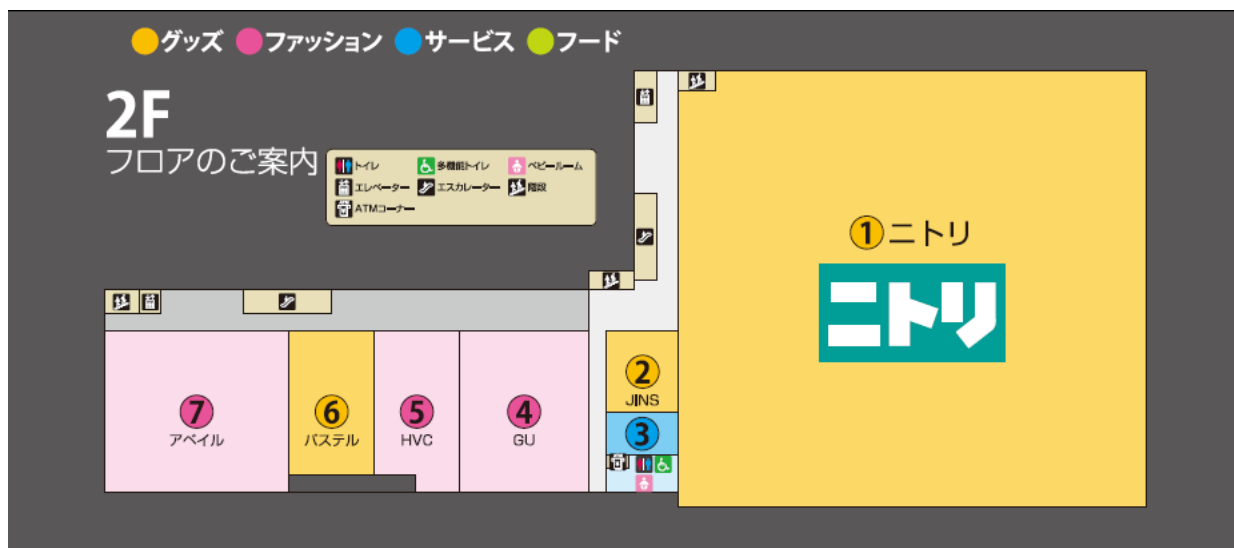

飲食店舗

NO.	店舗名	フリガナ	会社名	業種
②	サーティワンアイスクリーム	サーティワンアイスクリーム	B-Rサーティワン アイスクリーム(株)	アイスクリーム
③	サンマルクカフェ	サンマルクカフェ	(株)サンマルクカフェ	カフェ

サービス店舗

NO.	店舗名	フリガナ	会社名	業種
④	AKランドリー	エーケーランドリー	(株)エーケー	クリーニング

■ 2階

『ニトリ』とカジュアルファッション、雑貨のフロア

2階フロアは、移転・増床してワンフロア型最大級の店舗となる家具インテリアの『ニトリ』とファッション・雑貨のフロアです。『アベイル』、『GU』などのお求めやすいカジュアルファッションや、メガネ・雑貨など7店舗で構成されています。お買物途中に便利なATMコーナーも設置します。

物販店舗

NO.	店舗名	フリガナ	会社名	業種
①	ニトリ	ニトリ	㈱ニトリ	家具・インテリア
②	JINS	ジンス	㈱ジェイアイエヌ	メガネ・サングラス
④	GU	ジーユー	㈱ジーユー	メンズ・レディース・キッズ
⑤	HVC	エイブイシー	㈱メックス	メンズ・レディース
⑥	パステル	パステル	㈱パステル	バラエティ雑貨
⑦	アベイル	アベイル	㈱しまむら	メンズ・レディース・シューズ

サービス店舗

NO.	店舗名	フリガナ	会社名	業種
③	Re. Ra. Ku(リラク)	リラク	㈱リラク	ボディケア&ストレッチ

ATMコーナー

NO.	店舗名	フリガナ
—	みずほ銀行	ミズホギンコウ
—	タウンネットワークサービス	タウンネットワークサービス

■ 3階

玩具・ベビー用品専門店とキッズファッション・フードコートフロア

3階フロアは、玩具とベビー用品の国内最大級の総合専門店『トイザラス・ベビーザラス』と『マザウエイズ』、『BUZZ FUZZ by BEBE』のキッズファッションのほか、写真館『スタジオアリス』など小さなお子様連れのファミリーに楽しいフロアです。フードコートでのお食事のほか、キッズパーク、雑貨などバラエティ豊かな18店舗で構成されています。