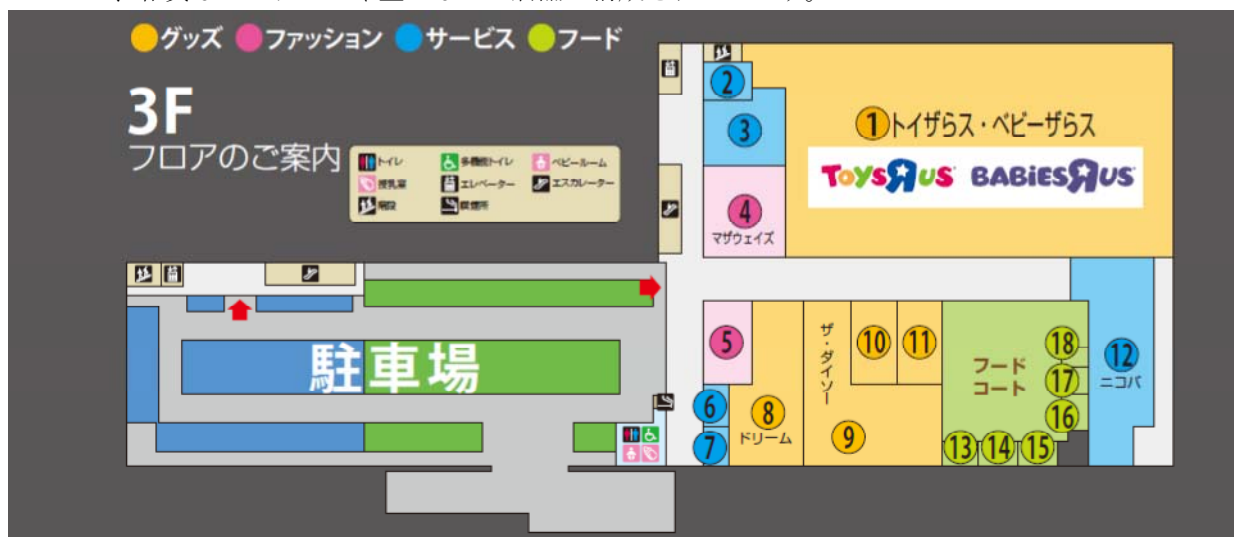

2階フロアは、移転・増床してワンフロア型最大級の店舗となる家具インテリアの『ニトリ』とファッション・雑貨のフロアです。『アベイル』、『GU』などのお求めやすいカジュアルファッションや、メガネ・雑貨など7店舗で構成されています。お買物途中に便利なATMコーナーも設置します。

物販店舗

NO.	店舗名	フリガナ	会社名	業種
①	ニトリ	ニトリ	㈱ニトリ	家具・インテリア
②	JINS	ジンス	㈱ジェイアイエヌ	メガネ・サングラス
④	GU	ジーユー	㈱ジーユー	メンズ・レディース・キッズ
⑤	HVC	エイブイシー	㈱メックス	メンズ・レディース
⑥	パステル	パステル	㈱パステル	バラエティ雑貨
⑦	アベイル	アベイル	㈱しまむら	メンズ・レディース・シューズ

サービス店舗

NO.	店舗名	フリガナ	会社名	業種
③	Re. Ra. Ku(リラク)	リラク	㈱リラク	ボディケア&ストレッチ

ATMコーナー

NO.	店舗名	フリガナ
—	みずほ銀行	ミズホギンコウ
—	タウンネットワークサービス	タウンネットワークサービス

■ 3階

玩具・ベビー用品専門店とキッズファッション・フードコートフロア

3階フロアは、玩具とベビー用品の国内最大級の総合専門店『トイザラス・ベビーザラス』と『マザウエイズ』、『BUZZ FUZZ by BEBE』のキッズファッションのほか、写真館『スタジオアリス』など小さなお子様連れのファミリーに楽しいフロアです。フードコートでのお食事のほか、キッズパーク、雑貨などバラエティ豊かな18店舗で構成されています。

ニトリモール相模原 施設概要

所在地 : 神奈川県相模原市南区大野台6-1-1
建物設置者 : 株式会社 ニトリホールディングス
敷地面積 : 約24,739㎡
延床面積 : 約52,163㎡
商業施設面積 : 約27,133㎡
駐車台数 : 約1,090台
駐輪台数 : 約840台
建物構造 : 鉄骨造 地上4階、塔屋1階建 (店舗部分 地上1～3階)
営業時間 : 10:00～21:00 (一部店舗を除く)
休業日 : 年中無休 (一部店舗を除く)
建物設計 : 株式会社 T&N北海道設計事務所
建築施工 : 株式会社 奥村組 東京支店
運営管理者 : 株式会社 ニトリホールディングス
基本商圏 : 車20分圏、約72万人