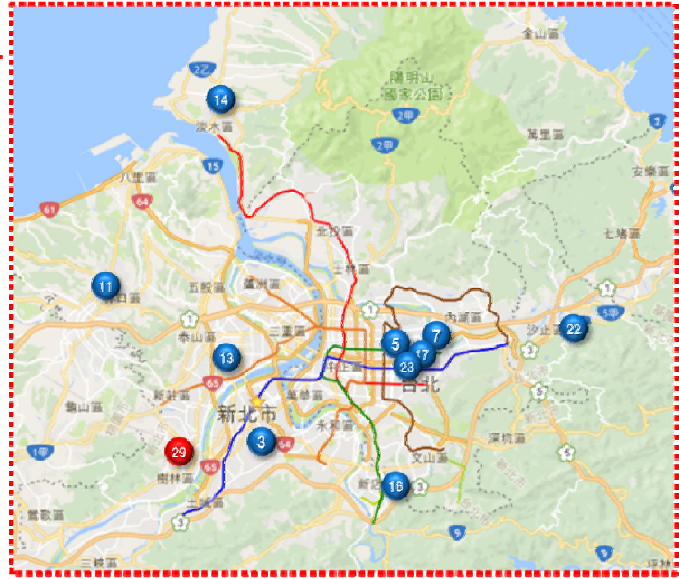

【台湾店舗一覧】

番号	店舗名	住所	開店日
-	高雄夢時代店	たかおゆめじだいてん	2007/5/12
1	台南頂美店	たいなんちようびてん	台南市中西區中華西路二段685號
2	中壢店	ちゅうれきてん	桃園市中壢區中華路一段480號
3	中和環球店	ちゅうわかんきゆうてん	新北市中和區中山路三段122號B2(環球購物中心B2)
4	台中中糖店	たいちゅうたいとうてん	台中市台中港路三段118之68號2樓(台中中糖量販店2F)
5	台北敦北店	たいぺいとんぺいてん	台北市松山區敦化北路100號B1(原環亞百貨旁)
6	高雄大樂店	たかおだいらくてん	高雄市三民區民族一路463號B1(大樂購物中心B1F)
7	台北内湖店	たいぺいないこてん	台北市内湖區民善街88號4F(内湖家樂福4F)
8	台中新時代店	たいちゅうしんじだいてん	台中市東區復興路四段186號7F(新時代購物中心7F)
9	楠梓台糖店	なんずたいとうてん	高雄市楠梓區土庫一路60號1F(台糖量販楠梓店1F)
-	台北西門店	たいぺいにしもんでん	2011/12/23
10	新竹巨城店	しんちくきよじょうてん	新竹市東區中央路229號B1(Big City購物中心B1)
11	林口店	りんこうてん	新北市林口區文化三路二段16號B1(家樂福B1)
12	台中大買家北屯店	たいちゅうだあまいじゃーぺいとんてん	台中市北屯區北屯路370號B1(大買家量販店B1)
13	新莊店	しんそうてん	新北市新莊區幸福路763號B1(佳瑪百貨B1)
-	台中文心店	たいちゅうぶんしんてん	2013/4/4
14	淡水店	たんすいてん	新北市淡水區中山北路二段383號3F(家樂福淡水新店3F)
15	高雄和平店	たかおわへいてん	高雄市苓雅區和平一路218號3F(大統百貨和平店3F)
16	台北景美店	たいぺいじんめいてん	台北市文山區景興路188號3F、4F(瀚星百貨3F、4F)
17	台北京華城店	たいぺいきやうかじょうてん	台北市松山區八德路四段138號3F(京華城mira 3F)
18	嘉義店	かぎてん	嘉義市西區博愛路2段281號B1F
19	頭份尚順店	とうぶんしょうじゆんてん	苗栗縣頭份鎮中央路105號3F
20	台中廣三SOGO店	たいちゅうこうさんそごうてん	台中西區台灣大道二段459號台中廣三SOGO12F
21	台南德安店	たいなんとくやすてん	台南市東區中華東路三段360號台南德安百貨5F
22	汐止遠雄店	しおどめえんゆうてん	新北市汐止區新台五路一段99號2F
23	台北明曜店	たいぺいみんようてん	台北市忠孝東路四段200號 明曜百貨8F
24	高雄成功店	たかおせいこうてん	高雄市前鎮區中華五路1111號2F
25	高雄夢時代店	たかおゆめじだいてん	高雄市前鎮區中華五路789號7F
26	桃園JC PARK店	とうえんじえいしーぱーくてん	桃園市桃園區春日路618-1號B1F
27	台南仁德店	たいなんじんとくてん	台南市仁德區中山路777號2F
28	新竹大魯閣浦雅店	しんちくたろこなんやてん	新竹市北區浦雅街91-2號1F
29	樹林秀泰店	じゆりんしゅうたいてん	新北市樹林區樹新路40-6號5F

※2007年5月に開店した台湾1店舗目高雄夢時代店は2010年2月、2013年4月に開店した台中文心店は2017年3月に、2011年12月に開店した台北西門店は2017年12月に、それぞれ閉店しております。