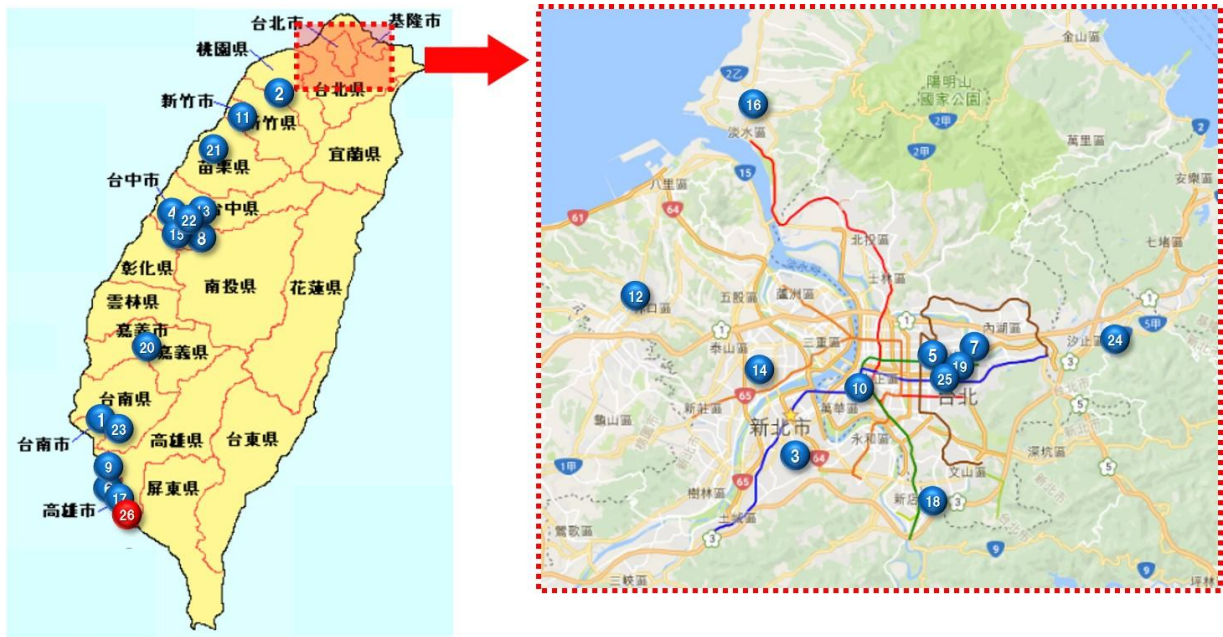

【店舗概要】

■NITORI 高雄成功（たかおせいこう）店

- ・所在地：高雄市前鎮區中華五路 1111 號 家樂福成功店 2F
- ・店舗面積：約 135 坪
- ・開店日：2016年11月11日（金）
- ・営業時間：10：00～22：00

※ 現地お問い合わせ先

宜得利家居股份有限公司 広告宣伝部 担当：米沢 （02-2370-8866）

※ 取材等のご協力のお問い合わせ先

株式会社 ニトリホールディングス 広報部 担当：黒川・池野 （03-6741-1213）

【台湾店舗一覧】

番号	店舗名	住所	開店日
	高雄夢時代店	たかおゆめじだいてん	2007年5月
1	台南頂美店	たいなんちょうびてん 台南市中西區中華西路二段685號	2008年11月
2	中壢店	ちゅうれきてん 桃園縣中壢市中華路一段480號	2008年12月
3	中和環球店	ちゅうわかんきゅうてん 新北市中和區中山路三段122號B2(環球購物中心B2)	2009年1月
4	台中台糖店	たいちゅうたいとうてん 台中市台中港路三段118之68號2樓(台中台糖量販店2F)	2009年11月
5	台北敦北店	たいぺいとんぺいてん 台北市松山區敦化北路100號B1(原環亞百貨旁)	2010年3月
6	高雄大樂店	たかおだいらくてん 高雄市三民區民族一路463號B1(大樂購物中心B1)	2010年4月
7	台北内湖店	たいぺいないこてん 台北市内湖區民善街88號4F(内湖家樂福4F)	2010年10月
8	台中新時代店	たいちゅうしんじだいてん 台中市東區復興路四段186號7F(新時代購物中心7F)	2011年5月
9	楠梓台糖店	なんずたいとうてん 高雄市楠梓區土庫一路60號1F(台糖量販楠梓店1F)	2011年11月
10	台北西門店	たいぺいこしもんてん 台北市萬華區桂林路1號1F(家樂福桂林店1F)	2011年12月
11	新竹巨城店	しんちくきょじょうてん 新竹市東區中央路229號B1(Big City購物中心B1)	2012年4月
12	林口店	りんこうてん 新北市林口區文化三路二段16號B1(家樂福B1)	2012年6月
13	台中大買家北屯店	たいちゅうだあまいじゃーぺいとんてん 台中市北屯區北屯路370號B1(大買家量販店B1)	2012年8月
14	新莊店	しんそうてん 新北市新莊區幸福路763號B1(佳瑪百貨B1)	2012年12月
15	台中文心店	たいちゅうぶんしんてん 台中市南屯區文心路一段521號B1(家樂福文心店B1)	2013年4月
16	淡水店	たんすいてん 新北市淡水區中山北路二段383號3F(家樂福淡新店3F)	2013年4月
17	高雄和平店	たかおわへいてん 高雄市苓雅區和平一路218號3F(大統百貨和平店3F)	2013年10月
18	台北景美店	たいぺいじんめいてん 台北市文山區景興路188號3F、4F(瀚星百貨3F、4F)	2014年6月
19	台北京華城店	たいぺいきょうかじょうてん 台北市松山區八德路四段138號3F(京華城mira 3F)	2014年9月
20	嘉義店	かぎてん 嘉義市西區博愛路2段281號B1F	2015年1月
21	頭份尚順店	とうぶんしょうじゅんてん 苗栗縣頭份鎮中央路105號3F	2015年5月
22	台中廣三SOGO店	たいちゅうこうさんそごうてん 台中西區台灣大道二段459號台中廣三SOGO12F	2015年9月
23	台南德安店	たいなんとくやすてん 台南市東區中華東路三段360號台南德安百貨5F	2015年9月
24	汐止遠雄店	しおどめえんゆうてん 新北市汐止區新台五路一段99號2F	2015年10月
25	台北明曜店	たいぺいみんようてん 台北市忠孝東路四段200號 明曜百貨8F	2016年10月
26	高雄成功店	たかおせいこうてん 高雄市前鎮區中華五路1111號2F	2016年11月

※2007年5月に開店した台湾1店舗目「高雄夢時代店」は2010年2月に閉店いたしました。