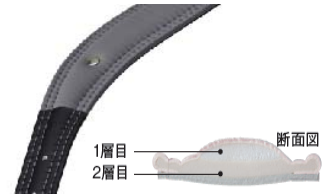

一般的な人工皮革

TAFGARD®
—LIGHT TYPE—

■通気性抜群な「エアリー®」

背中にふれる部分には、通気性と透湿性に優れた素材を使用し、背中の中のムレを軽減します。また、速乾性や耐水性もあるので、さらっと快適。さらに抗菌・防臭効果も備えています。

【背あて】

【通気度実験】

生地の上に水を張り、下から空気を入れて実験。

通気性に優れた「エアリー®」は空気を通すため、気泡が出ます。

一般的な人工皮革

AIRY®
エアリー

【わんぱく組シリーズ基本仕様】

A4フラットファイルも入る大容量

大型ポケット(A5ノートが横にスッポリ)

軽い背負い心地のダブルクッションベルト

8段階調整できる肩ベルト

小物の携帯に便利なナスカン

※キラ☆ピカは両サイド小ナスカン

左右独立して動く「背カン」

簡単開け閉めワンタッチロック錠

ポケット内パスケース・Dカン

光って知らせる反射材

ニトリネットでも販売開始 Web動画 配信中

ニトリ

それは、
ランドセルから始まる
ふしぎな世界