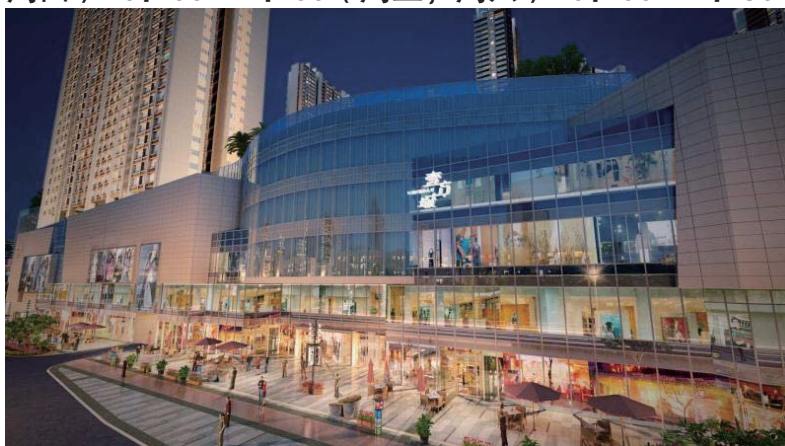

2017年10月28日

各位：

日本似鸟股份有限公司

关于中国大陆第18家店的开店通知

似鸟（中国）投资有限公司在中国大陆地区第18家店铺，全球第505家店铺—深圳宝安一方城店，将于2017年10月28日盛大开业。特此郑重告知如下：

我司的愿景是“为全世界人民提供缤纷的居家生活”，为实现这一愿景，我们今后将积极大力拓展海外市场。

【店铺概要】

店名：NITORI 深圳宝安一方城店

所在地：深圳市宝安区新安町新湖路99号一方城L2-001/002

店铺面积：约2477平方米

开店日：2017年10月28日（星期六）

营业时间：（周日-周四）10：00-22：00（周五，周六）10：00-22：30

【中国店铺一览表】

	店铺名	店铺地址	开店日期
1	武汉徐东群星城店	武汉市徐东大街120号群星城1F/2F	2014年10月
2	武汉金银潭永旺梦乐城店	武汉市东西湖区将军路街道办事处金银潭大道1号永旺梦乐城2F	2014年12月
3	上海中山公园兆丰广场店	上海市长宁区长宁路999号兆丰广场东侧2F/3F	2015年5月
4	苏州园区永旺梦乐城店	苏州市工业园区钟南街238号永旺梦乐城2F	2015年5月
5	宁波环球银泰城店	宁波市鄞州区天童南路1088号3F	2015年8月
6	杭州良渚永旺梦乐城店	杭州市良渚街道古墩路1888号永旺梦乐城2F	2015年11月
7	武汉经开永旺梦乐城店	武汉市经济技术开发区江城大道388号永旺梦乐城2F	2015年12月
8	苏州新区永旺梦乐城店	苏州市高新区城际路19号永旺梦乐城2F	2016年1月
9	南京21世纪太阳城店	南京市江宁区双龙大道1539号21世纪太阳城1F/2F	2016年9月
10	上海七宝万科广场店	上海市闵行区漕宝路3366号万七宝科广场3F	2016年10月
11	杭州滨江宝龙城店	杭州市滨江区滨盛路3867号宝龙城3F	2016年12月
12	武汉凯德西城店	武汉市硚口区解放大道18号凯德西城3F	2017年4月
13	武汉M+购物中心店	武汉市江汉区江汉路187号M+购物中心B1	2017年4月
14	上海徐家汇店	上海市徐汇区肇嘉浜路1077号3~5F	2017年7月
15	天津泰达永旺店	天津市天津开发区尚东路29号2F	2017年8月
16	苏州狮山龙湖天街店	苏州市新区塔园路181号2F	2017年9月
17	天津津南永旺店	天津市津南津沽公路深特广场1号2F	2017年10月
18	深圳宝安一方城店	深圳市宝安区新安町新湖路99号一方城L2-001/002	2017年10月

※现地咨询电话

似鸟（中国）投资有限公司 担当：店铺开发 王（021-64868890）

※新闻采编媒体采访等协助咨询电话

日本似鸟股份有限公司 广报部 担当：大江（03-6741-1213）