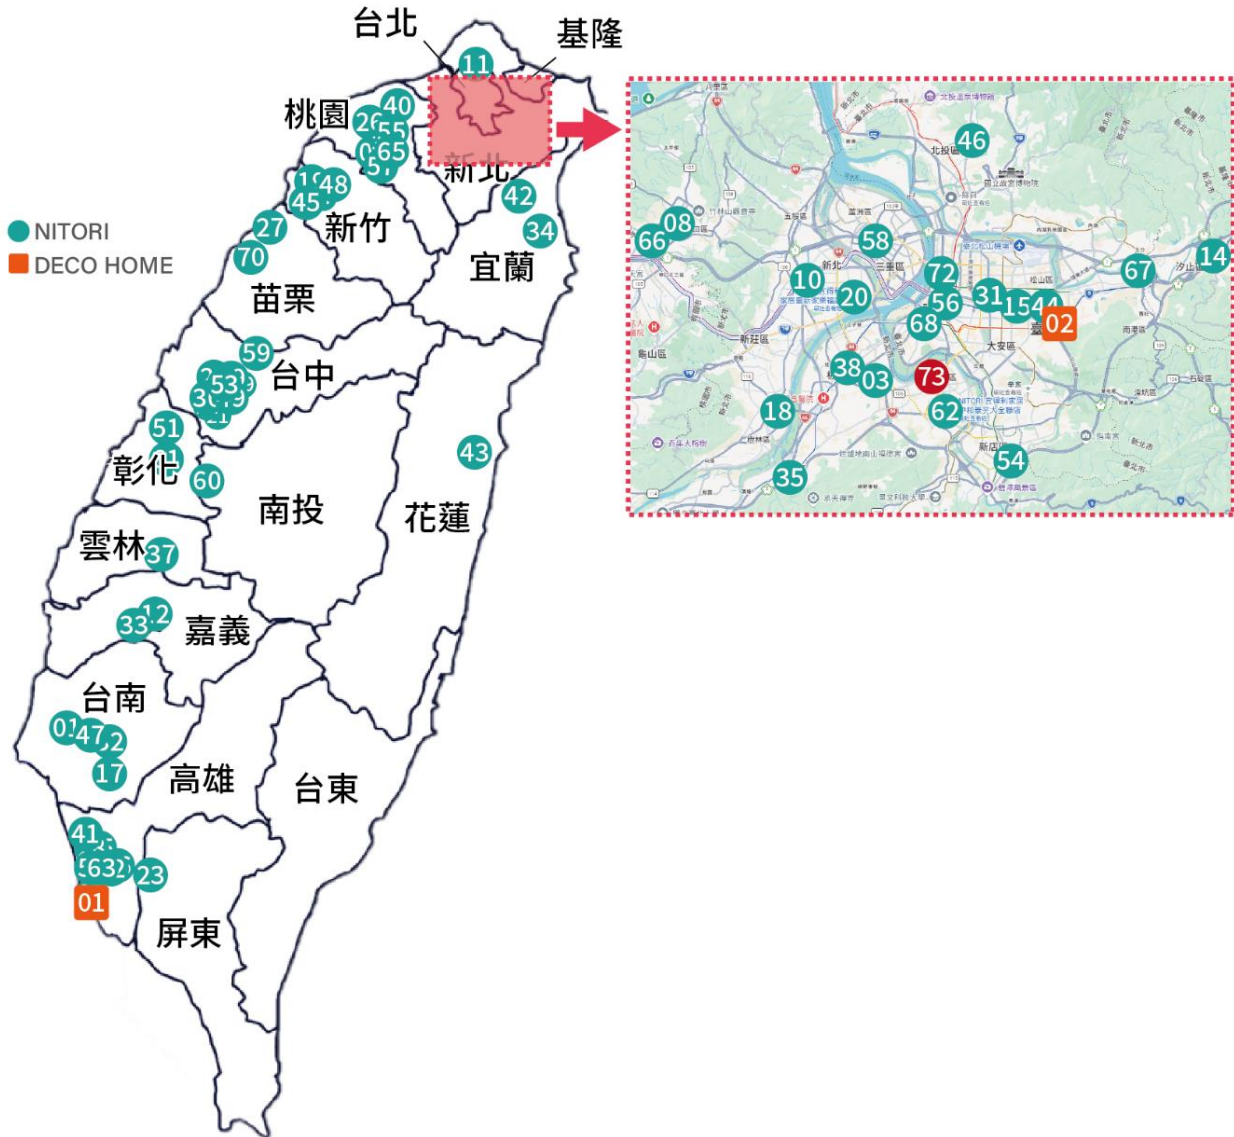

NEWS RELEASE

2026年3月20日

各 位

株式会社ニトリホールディングス

台湾 73 店舗目出店に関するお知らせ

株式会社ニトリホールディングス（札幌市北区、代表取締役社長 白井俊之）は、2026年3月26日（木）に台湾 73 店舗目となる「NITORI 永和比漾広場店」をオープンさせていただき運びとなりましたので、下記のとおりお知らせいたします。ニトリグループの店舗としては 1066 店舗目の出店となります。

暮らしの豊かさを世界の人々に提供するという弊社のロマンを実現するため、今後とも積極的に海外出店を推進してまいります。

【店舗概要】

- ・店名 : NITORI 永和比漾広場店
(ニトリ えいわビヨンドひろばてん)
- ・所在地 : 新北市永和区中山路一段 238 号 5F
- ・店舗面積 : 約 180 坪
- ・開店日 : 2026年3月26日(木)
- ・営業時間 : 日-木 11:00 - 21:30
金-土 11:00 - 22:00

【現地お問い合わせ先】

宜得利家居股份有限公司 広告宣伝部 担当：翁 嘉岑
TEL : 02-2370-8866

【取材等のご協力のお問い合わせ先】

株式会社ニトリホールディングス 広報部 担当：前坂
TEL : 03-6741-1213 MAIL : koho@nitori.jp

【台湾店舗一覽】

番号	店舗名	住所	開店日
-	高雄夢時代店	たかおゆめじだいてん	2007年5月
1	台南頂美店	たいなんちようびてん	2008年11月
2	中壢店	ちゅうれきてん	2008年12月
3	中和環球店	ちゅうわかんきゅうてん	2009年1月
-	台中台糖店	たいちゅうたいとうてん	2009年11月
4	台北敦北店	たいぺいとんべいてん	2010年3月
5	高雄大樂店	たかおだいらくてん	2010年4月
-	台北內湖店	たいぺいないこてん	2010年10月
6	台中新時代店	たいちゅうしんじだいてん	2011年5月
-	楠梓台糖店	なんすたいとうてん	2011年11月
7	新竹巨城店	しんちくきよじょうてん	2012年4月
-	台北西門店	たいぺいにしもんてん	2011年12月
8	林口店	りんこうてん	2012年6月
9	台中大買家北屯店	たいちゅうだあまいじゃーべいとんてん	2012年8月
10	新莊店	しんそうてん	2012年12月
-	台中文心店	たいちゅうぶんしんてん	2013年4月
-	高雄和平店	たかおわへいてん	2013年10月
11	淡水店	たんすいてん	2013年4月
-	台北景美店	たいぺいじんめいてん	2014年6月
-	台北京華城店	たいぺいきょうかじょうてん	2014年9月
12	嘉義大潤發店	かぎてんだいじゅんぱつ	2015年1月
-	頭份尚順店	とうぶんしょうじゅんてん	2015年5月
13	台中廣三SOGO店	たいちゅうこうさんそごうてん	2015年9月
-	台南德安店	たいなんとくやすてん	2015年9月

※2007年5月に開店した台湾1店舗目高雄夢時代店は2010年2月、2013年4月に開店した台中文心店は2017年3月に、2011年12月に開店した台北西門店は2017年12月に、2014年6月開店した台北景美店は2019年6月に、2009年11月に開店した台中台糖店は2019年6月に、2011年11月開店した楠梓台糖店は2019年6月に、2015年5月開店した頭份尚順店は2019年11月に、2014年に開店した台北京華城店は2019年11月に、2013年10月開店した高雄和平店は2020年3月に、2015年9月開店した台南徳安店は2020年9月に、2021年10月開店した台中中港新光三越寢具専門店は2022年10月に、2017年4月開店した桃園JCPARK店は2023年10月に、2020年4月開店した高雄漢神百貨店は2024年2月に、2022年9月開店した高雄SKM寢具専門店は2024年9月に、2010年10月開店した台北内湖店は2025年12月にそれぞれ閉店しております。