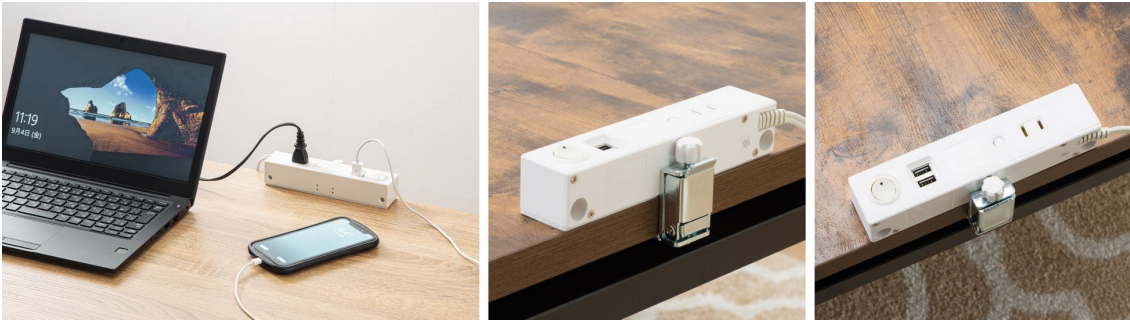

■ クランプコンセントBOX

【サイズ】 幅18cm×奥行6cm×高さ6cm

【価格】 2,990円（税込）

【商品ページ】 <https://www.nitori-net.jp/ec/product/6580098s/>

ACコンセント、USBポート2個口。天板の厚さ18cm～30cmに対応しており、こたつのみならず、デスクやベッドフレームなどの様々な箇所に取り付けてご使用いただけます。工具不要で簡単に取り付けが可能です。