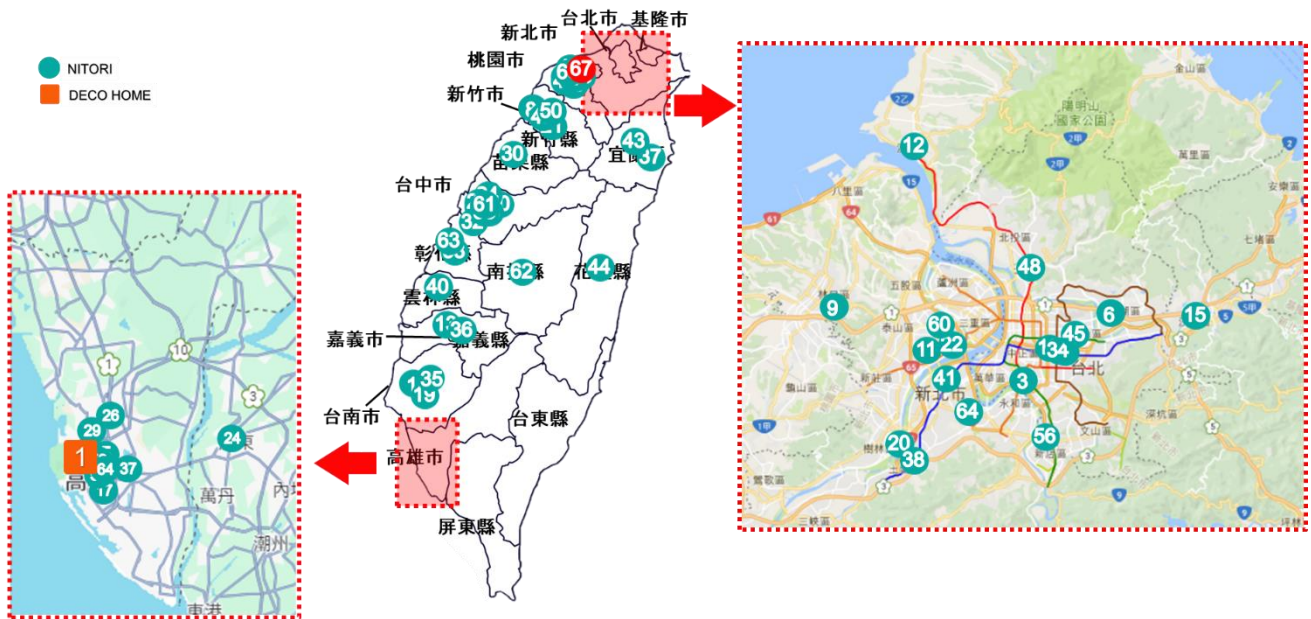

2025年2月10日

各 位

株式会社ニトリホールディングス

台湾 67 店舗目出店に関するお知らせ

株式会社ニトリホールディングス（札幌市北区、代表取締役社長 白井俊之）は、2025年2月18日（火）に台湾 67 店舗目となる「NITORI Mitsui Outlet Park 林口店」をオープンさせていただく運びとなりましたので、下記のとおりお知らせいたします。ニトリグループの店舗としては 1044 店舗目の出店となります。

住まいの豊かさを世界の人々に提供するという弊社のロマンを実現するため、今後とも積極的に海外出店を推進してまいります。

【店舗概要】

- ・店 名：NITORI Mitsui Outlet Park林口店
(ニトリ みついアウトレットパークりんこうてん)
- ・所 在 地：新北市林口区文化三路一段 356 号 1 階 (1 館)
- ・店 舗 面 積：約 270 坪
- ・開 店 日：2025年2月18日(火)
- ・営 業 時 間：月-木 11:00 - 21:30
金 11:00 - 22:00
土-日 10:30 - 22:00

【現地お問い合わせ先】

宜得利家居股份有限公司 広告宣伝部 担当：沈 宛霖 TEL：02-2370-8866

【取材等のご協力のお問い合わせ先】

株式会社ニトリホールディングス 広報部 担当：前坂
TEL：03-6741-1213 MAIL：koho@nitori.jp

【台湾店舗一覧】

番号	店舗名	住所	開店日
-	高雄夢時代店	たかおゆめじだいてん	2007年5月
1	台南頂美店	たいなんちようびてん	台南市中西區中華西路二段685號
2	中壢店	ちゅうれきてん	桃園縣中壢市中華路一段480號
3	中和環球店	ちゅうわかんきゆうてん	新北市中和區中山路三段122號B2 (環球購物中心B2)
-	台中中糖店	たいちゅうたいとうてん	台中市台中港路三段118之68號2樓 (台中中糖量販店2F)
4	台北敦北店	たいべいとんべいてん	台北市松山區敦化北路100號B1 (原環亞百貨旁)
5	高雄大樂店	たかおだいらくてん	高雄市三民區民族一路463號B1 (大樂購物中心B1F)
6	台北內湖店	たいべいないこてん	台北市內湖區民善街88號4F (內湖家樂福4F)
7	台中新時代店	たいちゅうしんじだいてん	台中市東區復興路四段186號7F (新時代購物中心7F)
-	楠梓台糖店	なんすたいとうてん	
8	新竹巨城店	しんちくきよじょうてん	新竹市東區中央路229號B1 (Big City購物中心B1)
-	台北西門店	たいべいにしちんてん	
9	林口店	りんこうてん	新北市林口區文化三路二段16號B1 (家樂福B1)
10	台中大買家北屯店	たいちゅうだあまいじゃーべいとんてん	台中市北屯區北屯路370號B1 (大買家量販店B1)
11	新莊店	しんそうてん	新北市新莊區幸福路763號B1 (佳瑪百貨B1)
-	台中文心店	たいちゅうぶんしんてん	
-	高雄和平店	たかおわへいてん	
12	淡水店	たんすいてん	新北市淡水區中山北路二段383號3F (家樂福淡新店3F)
-	台北景美店	たいべいじんめいてん	
-	台北京華城店	たいべいきやうかじょうてん	台北市松山區八德路四段 138號3F (京華城mira 3F)
13	嘉義大潤発店	かぎてんだいじゆんぱつ	嘉義市西區博愛路2段281號B1F
-	頭份尚順店	とうぶんしやうじゆんてん	苗栗縣頭份鎮中央路105號3F
14	台中廣三SOGO店	たいちゅうこうさんそごうてん	台中西區台灣大道二段459號台中廣三SOGO12F
-	台南德安店	たいなんとくやすてん	
15	汐止遠雄店	しおどめえんゆうてん	新北市汐止區新台五路一段99號2F
16	台北明曜店	たいべいみんようてん	台北市忠孝東路四段200號 明曜百貨8F
-	高雄成功店	たかおせいこうてん	
17	高雄夢時代店	たかおゆめじだいてん	高雄市前鎮區中華五路789號7F
-	桃園JC PARK店	とうえんじえいしーぱーくてん	
18	台南仁德店	たいなん じんとくてん	台南市仁德區中山路777號2F
19	樹林秀泰店	すうりんしやうたいてん	新北市樹林區樹新路40-6號5F
20	新竹大魯閣滙雅店	しんちくたろくわんやてん	新竹市北區滙雅街91-2號1F
21	重新家樂福店	じゅうしんぢやらーふてん	新北市三重區重新路五段654號B1F
-	ATT(中止)		