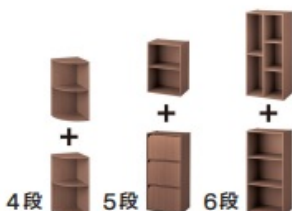

【ニトリ】お部屋に合わせて縦にも横にも連結できるカラーボックス「連結Nカラボ」を全店舗で販売開始！

全11型×3色展開と豊富なバリエーションのカラーボックス「連結Nカラボ」シリーズをご紹介します

株式会社ニトリ（本社：札幌市北区 代表取締役社長：武田 政則 以下：ニトリ）より、2022年12月より一部店舗にて販売を開始し、ご好評につき3月上旬よりニトリ全店舗にて販売を開始する「連結できるNカラボ」シリーズをご紹介します。【商品ページ】<https://www.nitori-net.jp/ec/product/8842173s/>

ニトリは、お部屋のスペースに合わせて収納場所を追加したいというお客様のご要望にお応えして、縦・横に連結できるカラーボックスを開発。この度ご好評につき、全店で販売開始いたしました。

同じ幅であれば上下に、同じ高さであれば左右横に連結が可能。お部屋の模様替えに合わせて、分解して組み合わせ方を変えたり、お子様の成長に合わせて必要な分を買い足せたり、便利なカラーボックスです。

また、上下の棚で多段や扉タイプなど組み合わせができ、見せる収納や隠す収納など、より使用シーンにあわせてアレンジできるようになりました。

さらに、オプションパーツ（別売り）のマグネットプレートやバッグハンガーを使用すれば、側面を有効活用していただけます。

ニトリでは、暮らしを便利で快適に、楽しく彩る商品の開発に力を入れてまいります。

● 組み合わせ例

①縦連結 ※連結には、縦ジョイントパーツ（別売り）が必要です。

同じ幅の商品を積み重ね2段まで上下連結することで、4段、5段、6段とさせていただきます方式としました。これにより、箱の長さがコンパクトになります。お持ち帰りや組み立てがラクに、省スペースになり便利です。

②横連結 ※連結には、横ジョイントパーツ（別売り）が必要です。
 同じ高さの商品は左右に連結できます。

● 連結できるカラボシリーズ商品概要 ※売価は税込み価格

<商品名>連結できるNカラボ

<カラー展開>ホワイトウォッシュ、ライトブラン、ミドルブラウン

■スリム（幅：約23cm） <https://www.nitori-net.jp/ec/product/8842171s/>

・高さ2段（約59cm）1,190円 ・高さ3段（約88cm）1,490円