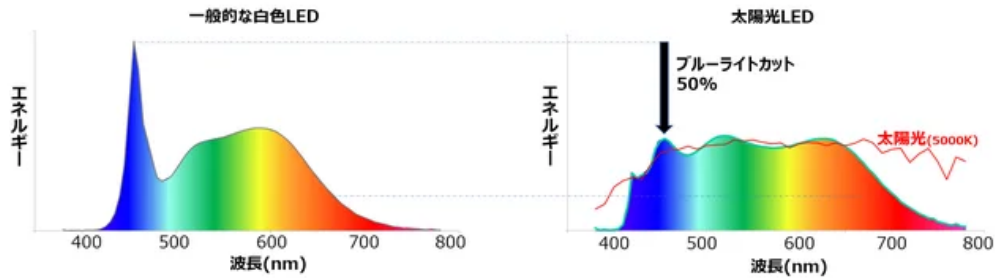

ることで、長時間の学習や読書でも目への負担を抑えた設計を実現。お子さまが安心して集中できる環境をつくれます。