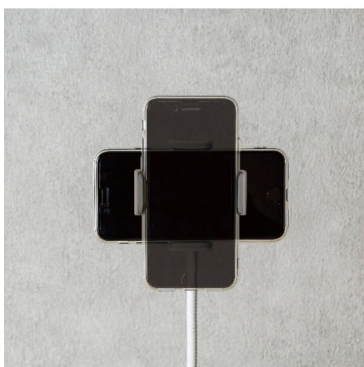

（※1）Ra（平均演色評価数）色の見え方を示す数値。100に近いほど、本来の自然の色を出せる性質が高くなります。

スマートフォン用ホルダーは縦・横に回転することができます。2本のアーム部分は様々な方向に自由に動かせるフレキシブルタイプとなっており、シーンに合わせた角度調整が可能です。

PCやモバイルバッテリーなどで給電できるUSB接続の為、リモートワークにも最適です。

ニトリでは、今後も暮らしを便利で快適にする商品の開発に力を入れてまいります。

(※3) USB電源アダプターは付属しておりません。コンセントからお使いの場合は、別途USBポート付きの電源アダプターをご購入ください。

【商品ページ】<https://www.nitori-net.jp/ec/product/8360409s/>

● 商品特徴

- ・ 高い演色性(Ra90)で自然に近い色合いで撮影が可能。
- ・ フレキシブルアームで好みの角度に調節しベストな光の向きで撮影が可能。
- ・ 縦横回転可能なスマートフォンホルダー付き。
- ・ 調光は無段階、調色は3段階で調整可能。