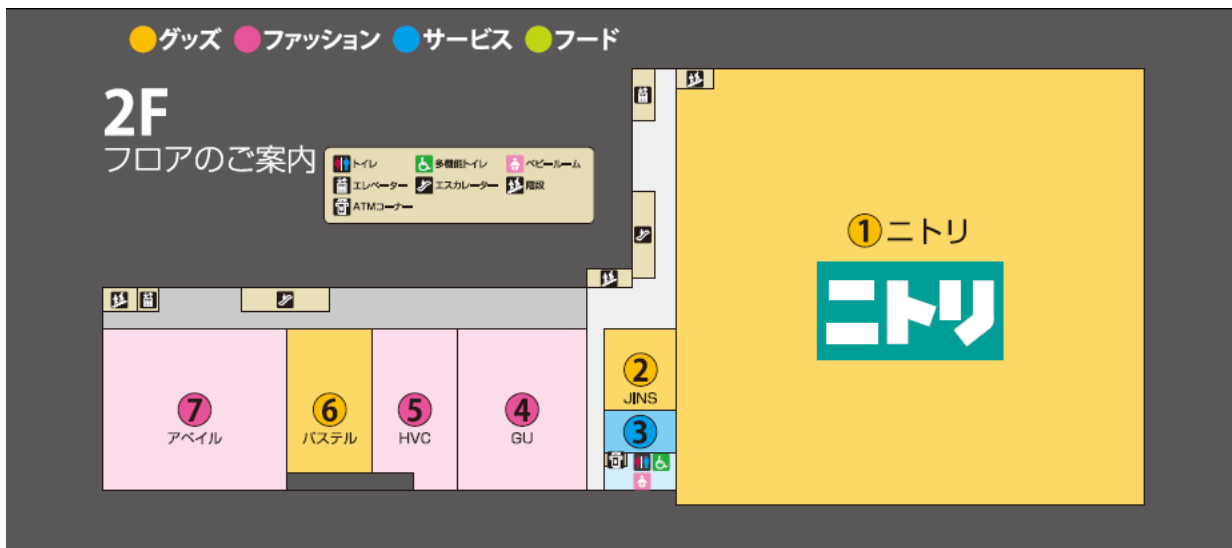

物販店舗

NO.	店舗名	フリガナ	会社名	業種
①	ニトリ	ニトリ	㈱ニトリ	家具・インテリア
②	JINS	ジンス	㈱ジェイアイエヌ	メガネ・サングラス
④	GU	ジーユー	㈱ジーユー	メンズ・レディース・キッズ
⑤	HVC	エイブイシー	㈱メックス	メンズ・レディース
⑥	パステル	パステル	㈱パステル	バラエティ雑貨
⑦	アベイル	アベイル	㈱しまむら	メンズ・レディース・シューズ

サービス店舗

NO.	店舗名	フリガナ	会社名	業種
③	Re. Ra. Ku(リラク)	リラク	㈱リラク	ボディケア&ストレッチ

ATMコーナー

NO.	店舗名	フリガナ
—	みずほ銀行	ミズホギンコウ
—	タウンネットワークサービス	タウンネットワークサービス

■ 3階

玩具・ベビー用品専門店とキッズファッション・フードコートフロア

3階フロアは、玩具とベビー用品の国内最大級の総合専門店『トイザラス・ベビーザラス』と『マザウエイズ』、『BUZZ FUZZ by BEBE』のキッズファッションのほか、写真館『スタジオアリス』など小さなお子様連れのファミリーに楽しいフロアです。フードコートでのお食事のほか、キッズパーク、雑貨などバラエティ豊かな18店舗で構成されています。