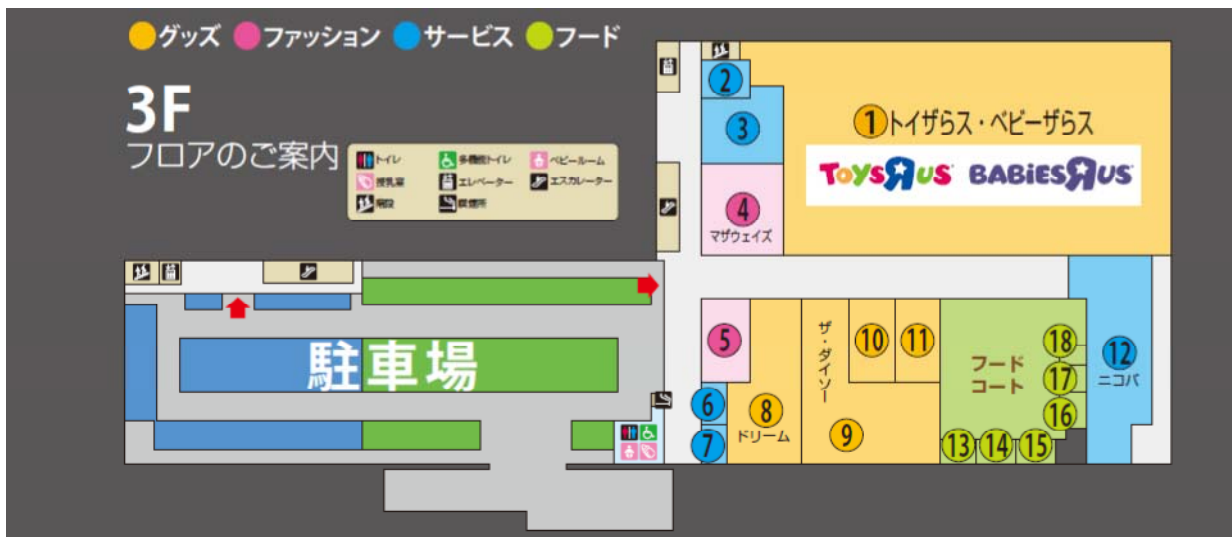

2階フロアは、移転・増床してワンフロア型最大級の店舗となる家具インテリアの『ニトリ』とファッション・雑貨のフロアです。『アベイル』、『GU』などのお求めやすいカジュアルファッションや、メガネ・雑貨など7店舗で構成されています。お買物途中に便利なATMコーナーも設置します。

物販店舗

NO.	店舗名	フリガナ	会社名	業種
①	ニトリ	ニトリ	㈱ニトリ	家具・インテリア
②	JINS	ジンス	㈱ジェイアイエヌ	メガネ・サングラス
④	GU	ジーユー	㈱ジーユー	メンズ・レディース・キッズ
⑤	HVC	エイブイシー	㈱メックス	メンズ・レディース
⑥	パステル	パステル	㈱パステル	バラエティ雑貨
⑦	アベイル	アベイル	㈱しまむら	メンズ・レディース・シューズ

サービス店舗

NO.	店舗名	フリガナ	会社名	業種
③	Re. Ra. Ku(リラク)	リラク	㈱リラク	ボディケア&ストレッチ

ATMコーナー

NO.	店舗名	フリガナ
—	みずほ銀行	ミズホギンコウ
—	タウンネットワークサービス	タウンネットワークサービス

■ 3階

玩具・ベビー用品専門店とキッズファッション・フードコートフロア

3階フロアは、玩具とベビー用品の国内最大級の総合専門店『トイザラス・ベビーザラス』と『マザウエイズ』、『BUZZ FUZZ by BEBE』のキッズファッションのほか、写真館『スタジオアリス』など小さなお子様連れのファミリーに楽しいフロアです。フードコートでのお食事のほか、キッズパーク、雑貨などバラエティ豊かな18店舗で構成されています。

物販店舗

NO.	店舗名	フリガナ	会社名	業種
①	トイザラス・ベビーザラス	トイザラス・ベビーザラス	日本トイザラス㈱	玩具・ベビー用品
④	マザウェイズ	マザウェイズ	マザウェイズ・ジャパン㈱	ベビー&キッズ
⑤	BUZZ FUZZ by BEBE	バズ フズ バイ ベベ	㈱ベベ	ベビー&キッズ
⑧	手芸センタードリーム	シュゲイセンタードリーム	㈱ドリーム	手芸用品・生地
⑨	ザ・ダイソー	ザ・ダイソー	㈱大創産業	バラエティショップ
⑩	マザーガーデン キッズ&リビング	マザーガーデンキッズ&リビング	㈱クリエイティブヨーコ	なごみ雑貨・生活雑貨
⑪	パスポート	パスポート	㈱パスポート	インテリア・生活雑貨