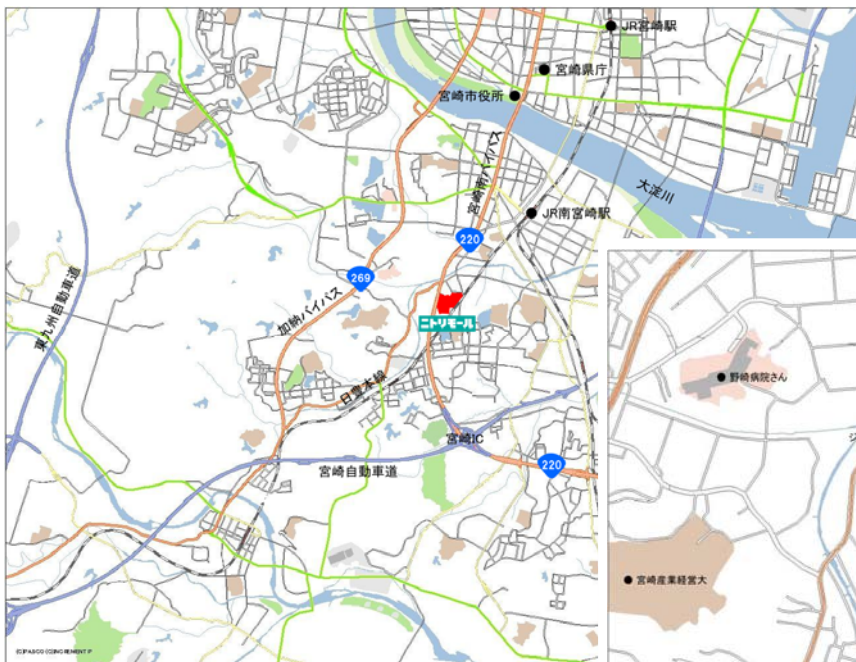

■ ニトリモール宮崎の施設概要 ※ニトリ宮崎店を含めた値です

施設名称	ニトリモール宮崎 ※正式名称となります
所在地	宮崎県宮崎市源藤町東田454番地 ※正式住所となります
敷地面積	約52,700㎡（約15,942坪） 開発道路に供する面積を含む 内、ニトリ宮崎店 約8,600㎡（約2,602坪）
商業施設面積	約20,700㎡（約6,262坪） 一部倉庫等に供する面積を含む 内、ニトリ宮崎店 約6,760㎡（約2,045坪）
店舗数	15店舗
駐車場	約900台 利用料/無料
駐輪場	約280台 内、バイク専用 約20台 利用料/無料
建物設置者	株式会社 ニトリホールディングス、株式会社 ニトリ
建物設計	株式会社 T&N北海道設計事務所（一部を除く）
建築施工	株式会社 坂下組 宮崎本社（一部を除く）

■ 地図

● 広域図