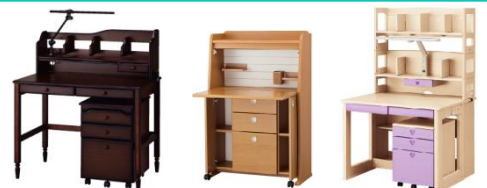

学習イス 17,899円(税込)

ランドセルラック 29,900円(税込)

2017年モデル学習机 他にもございます！
詳細は6月24日(金)公開予定の特設サイトをご覧ください。

ニトリ 学習机

検索

他にもたくさん子ども商品を取りそろえております。
ぜひお近くのニトリへご来店ください！

< 本リリースに関するお問合せ先 >

製品に関するお問合せ：株式会社ニトリホールディングス 広報部