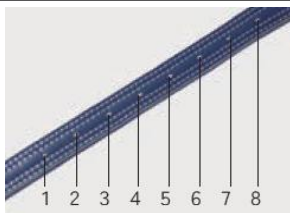

大型ポケット(A5ノートが横にスッポリ)

軽い背負い心地のダブルクッションベルト

断面図
1層目
2層目

8段階調整できる肩ベルト

※「わんぱく組」は7段階調整

小物の携帯に便利なナスカン

Dカン

小ナスカン