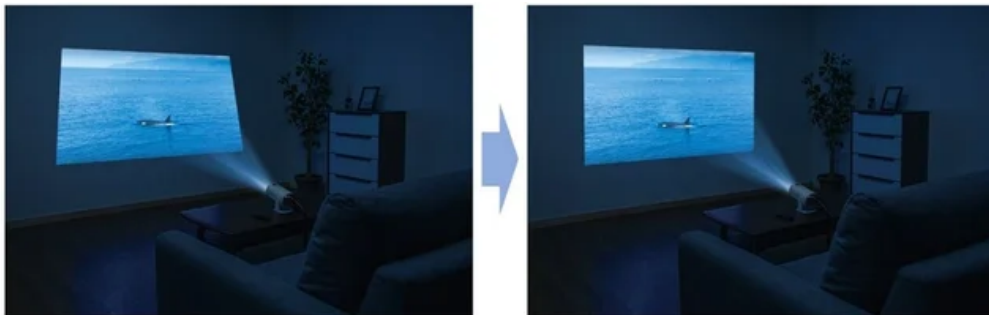

#### ① 軽量コンパクトながら最大120インチの大画面投影が可能

本体の重量は約630gと軽量ながら、明るさ110ANSIルーメンで最大120インチの大画面投影に対応。HDMI接続でスマートフォンやTVスティック、ゲーム機、PCなどの映像を投影可能です。

また、本体背面のUSBポートに接続すれば、USBメモリーやHDDに保存したコンテンツも再生可能です。

## ② スタンダー一体型で簡単設置・自由な投影スタイル

本体とスタンドが一体化しているため、複雑な設置作業は不要。見たい場所にサッと置いて、すぐに投影が始まります。角度調整も簡単で、壁や天井など多彩な投影スタイルに対応します。

(※) ケーブルの種類によっては天井に投射できません。別途市販のL型変換アダプターやL型コネクタケーブルが必要になります。

## ③ 自動台形補正（垂直方向）とマニュアルフォーカスリングで設定も簡単

垂直方向の画面のゆがみを自動で補正してくれるので複雑な操作は不要。さらに、直感的に調整しやすいフォーカスリングでピント合わせも簡単です。

ニトリのプロジェクターで手軽に大画面でのコンテンツを楽しみませんか？

ニトリでは、今後も暮らしを便利に、快適に彩る商品の開発に力を入れてまいります。

■商品概要 ※価格は全て税込み表記

【商品名】 簡単設置で大画面 コンパクト プロジェクター (Projector NEP-K220MM\_J)