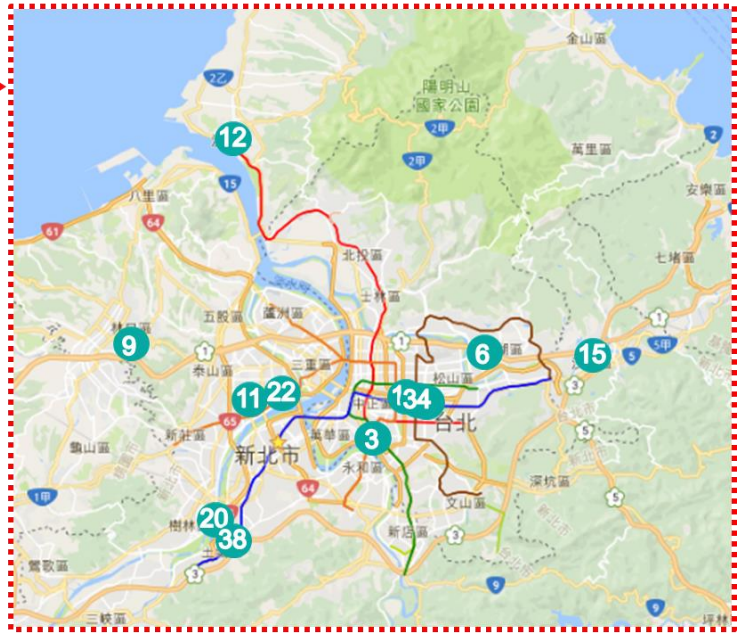

【台湾店舗一覧】

番号	店舗名	住所	開店日
-	高雄夢時代店	たかおゆめじだいてん	2007年5月
1	台南頂美店	たいなんちやうびてん	2008年11月
2	中壢店	ちゆうれきてん	2008年12月
3	中和環球店	ちゅうわかんきゆうてん	2009年1月
-	台中台糖店	たいちゆうたいとうてん	2009年11月
4	台北敦北店	たいぺいとんべいてん	2010年3月
5	高雄大樂店	たかおだいらくてん	2010年4月
6	台北內湖店	たいぺいないこてん	2010年10月
7	台中新時代店	たいちゆうしんじだいてん	2011年5月
-	楠梓台糖店	なんすたいとうてん	2011年11月
-	台北西門店	たいぺいしもんてん	2011年12月
8	新竹巨城店	しんちくきよじやうてん	2012年4月
9	林口店	りんこうてん	2012年6月
10	台中大買家北屯店	たいちゆうだあまいじゃーべいとんてん	2012年8月
11	新莊店	しんそうてん	2012年12月
-	台中文心店	たいちゆうぶんしんてん	2013年4月
12	淡水店	たんすいてん	2013年4月
-	高雄和平店	たかおわへいてん	2013年10月
-	台北景美店	たいぺいじんめいてん	2014年6月
-	台北京華城店	たいぺいきやうかじやうてん	2014年9月
13	嘉義店	かぎてん	2015年1月
-	頭份尚順店	とうぶんしやうじゆんてん	2015年5月
14	台中廣三SOGO店	たいちゆうこうさんそごうてん	2015年9月
-	台南德安店	たいなんとくやすてん	2015年9月
15	汐止遠雄店	しおどめえんゆうてん	2015年10月
16	台北明曜店	たいぺいみんようてん	2016年10月
-	高雄成功店	たかおせいこうてん	2016年11月
17	高雄夢時代店	たかおゆめじだいてん	2016年12月
18	桃園JC PARK店	とうえんじえいしーぱーくてん	2017年4月
19	台南仁德店	たいなんじんとくてん	2018年1月
20	樹林秀泰店	すうりんしやうたいてん	2018年5月