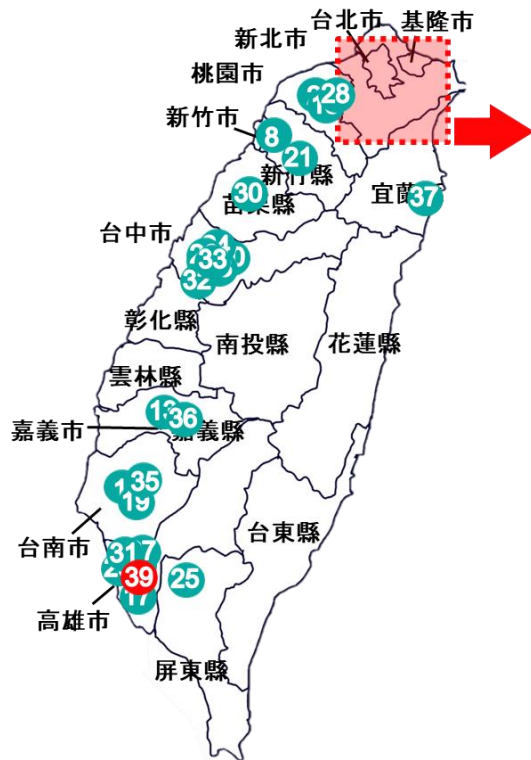

【台湾店舗一覧】

番号	店舗名	住所	開店日
-	高雄夢時代店	たかおゆめじだいてん	2007年5月
1	台南頂美店	たいなんちやうびてん	2008年11月
2	中壢店	ちゆうれきてん	2008年12月
3	中和環球店	ちゅうわかんきゆうてん	2009年1月
-	台中台糖店	たいちゆうたいとうてん	2009年11月
4	台北敦北店	たいぺいとんべいてん	2010年3月
5	高雄大樂店	たかおだいらくてん	2010年4月
6	台北內湖店	たいぺいないこてん	2010年10月
7	台中新時代店	たいちゆうしんじだいてん	2011年5月
-	楠梓台糖店	なんすたいとうてん	2011年11月
-	台北西門店	たいぺいしもんてん	2011年12月
8	新竹巨城店	しんちくきよじやうてん	2012年4月
9	林口店	りんこうてん	2012年6月
10	台中大買家北屯店	たいちゆうだあまいじゃーべいとんてん	2012年8月
11	新莊店	しんそうてん	2012年12月
-	台中文心店	たいちゆうぶんしんてん	2013年4月
12	淡水店	たんすいてん	2013年4月
-	高雄和平店	たかおわへいてん	2013年10月
-	台北景美店	たいぺいじんめいてん	2014年6月
-	台北京華城店	たいぺいきやうかじやうてん	2014年9月
13	嘉義店	かぎてん	2015年1月
-	頭份尚順店	とうぶんしやうじゆんてん	2015年5月
14	台中廣三SOGO店	たいちゆうこうさんそごうてん	2015年9月
-	台南德安店	たいなんとくやすてん	2015年9月
15	汐止遠雄店	しおどめえんゆうてん	2015年10月
16	台北明曜店	たいぺいみんようてん	2016年10月
-	高雄成功店	たかおせいこうてん	2016年11月
17	高雄夢時代店	たかおゆめじだいてん	2016年12月
18	桃園JC PARK店	とうえんじえいしーぱーくてん	2017年4月
19	台南仁德店	たいなんじんとくてん	2018年1月
20	樹林秀泰店	すうりんしやうたいてん	2018年5月