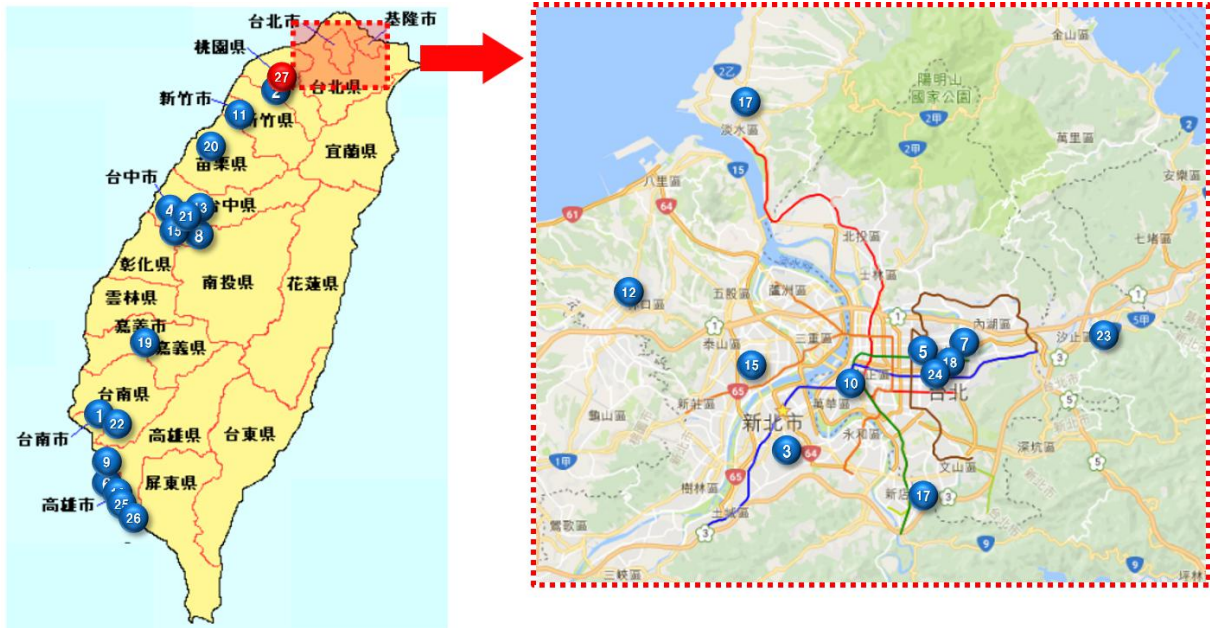

「世界の人々の暮らしを豊かにする」という弊社のロマンを実現するため、今後とも積極的に海外出店を推進してまいります。

【店舗概要】

- NITORI 桃園JC PARK店（とうえんJC PARK）店
 - ・所在地：桃園市桃園區春日路 618-1 號 B1F
 - ・店舗面積：約 320 坪
 - ・開店日：2017年5月12日（金）
 - ・営業時間：11:00～22:00

※ 現地お問い合わせ先

宜得利家居股份有限公司 広告宣伝部 担当：米沢（02-2370-8866）

※ 取材等のご協力のお問い合わせ先

株式会社 ニトリホールディングス 広報部 担当：白石・池野・大江（03-6741-1213）

【台湾店舗一覧】

番号	店舗名	住所	開店日
-	高雄夢時代店	たかおゆめじだいてん	2007年5月
1	台南頂美店	たいなんちょうびてん	台南市中西區中華西路二段685號
2	中壢店	ちゅうれきてん	桃園縣中壢市中華路一段480號
3	中和環球店	ちゅうわかんきゅうてん	新北市中和區中山路三段122號B2(環球購物中心B2)
4	台中中糖店	たいちゅうたいとうてん	台中市台中港路三段118之68號2樓(台中中糖量販店2F)
5	台北敦北店	たいぺいとんぺいてん	台北市松山區敦化北路100號B1(原環亞百貨旁)
6	高雄大樂店	たかおだいらくてん	高雄市三民區民族一路463號B1(大樂購物中心B1)
7	台北內湖店	たいぺいないこてん	台北市內湖區民善街88號4F(內湖家樂福4F)
8	台中新時代店	たいちゅうしんじだいてん	台中市東區復興路四段186號7F(新時代購物中心7F)
9	楠梓台糖店	なんずたいとうてん	高雄市楠梓區土庫一路60號1F(台糖量販楠梓店1F)
10	台北西門店	たいぺいにしもんてん	台北市萬華區桂林路1號1F(家樂福桂林店1F)
11	新竹巨城店	しんちくきよじょうてん	新竹市東區中央路229號B1(Big City購物中心B1)
12	林口店	りんこうてん	新北市林口區文化三路二段16號B1(家樂福B1)
13	台中大買家北屯店	たいちゅうだまいじゃーぺいとんてん	台中市北屯區北屯路370號B1(大買家量販店B1)
14	新莊店	しんそうてん	新北市新莊區幸福路763號B1(佳瑪百貨B1)
-	台中文心店	たいちゅうぶんしんてん	2013年4月
15	淡水店	たんすいてん	新北市淡水區中山北路二段383號3F(家樂福淡水新店3F)
16	高雄和平店	たかおわへいてん	高雄市苓雅區和平一路218號3F(大統百貨和平店3F)
17	台北景美店	たいぺいじんめいてん	台北市文山區景興路188號3F、4F(瀚星百貨3F、4F)
18	台北京華城店	たいぺいきょうかじょうてん	台北市松山區八德路四段138號3F(京華城mira 3F)
19	嘉義店	かぎてん	嘉義市西區博愛路2段281號B1F
20	頭份尚順店	とうぶんしょうじゅんてん	苗栗縣頭份鎮中央路105號3F
21	台中廣三SOGO店	たいちゅうこうさんそごうてん	台中西區台灣大道二段459號台中廣三SOGO12F
22	台南德安店	たいなんとくやすてん	台南市東區中華東路三段360號台南德安百貨5F
23	汐止遠雄店	しおどめえんゆうてん	新北市汐止區新台五路一段99號2F
24	台北明曜店	たいぺいみんようてん	台北市忠孝東路四段200號 明曜百貨8F
25	高雄成功店	たかおせいこうてん	高雄市前鎮區中華五路1111號2F
26	高雄夢時代店	たかおゆめじだいてん	高雄市前鎮區中華五路789號7F
27	桃園JC PARK店	とうえんじえいしーぱーくてん	桃園市桃園區春日路618-1號B1F

※2007年5月に開店した台湾1店舗目「高雄夢時代店」は2010年2月、

2013年4月に開店した台中文心店は2017年3月に、それぞれ閉店しております。