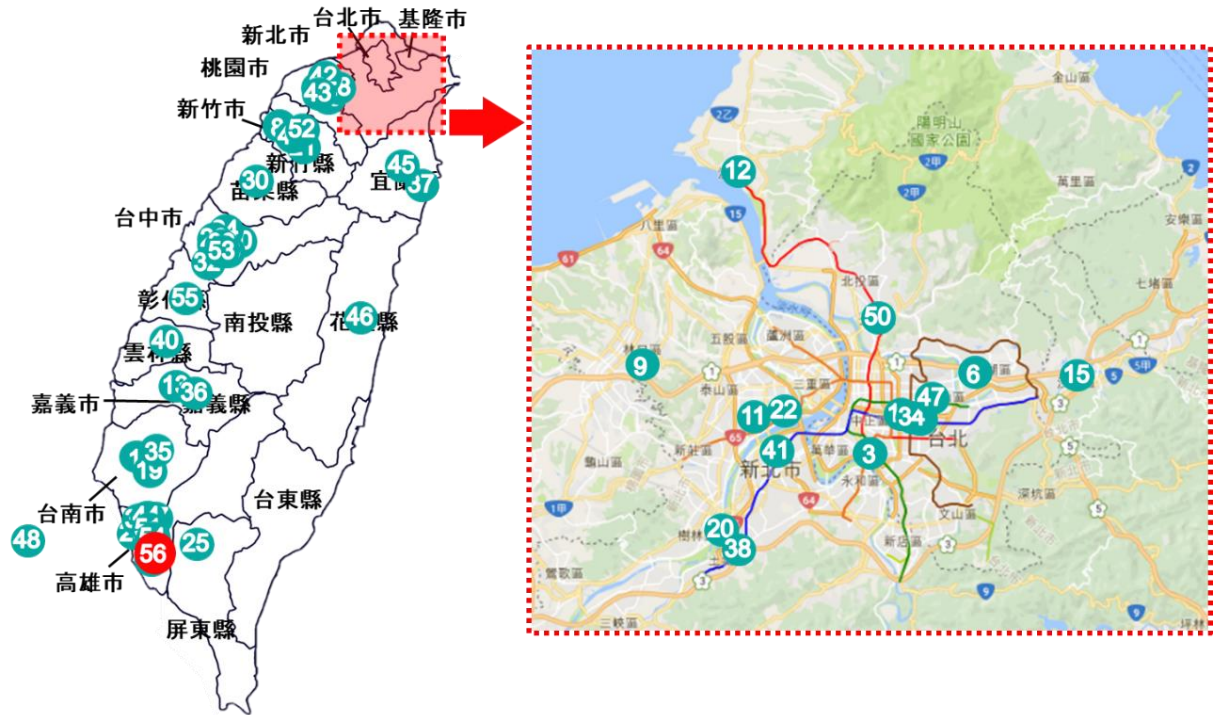

2023年6月20日

各 位

株式会社ニトリホールディングス

台湾 56 店舗目出店に関するお知らせ

株式会社ニトリホールディングス（札幌市北区、代表取締役社長 白井俊之）は、2023年6月22日（木）に台湾 56 店舗目となる「高雄苓雅中正一店」をオープンさせていただき運びとなりましたので、下記のとおりお知らせいたします。ニトリグループの店舗としては 926 店舗目の出店となります。

住まいの豊かさを世界の人々に提供するという弊社のロマンを実現するため、今後とも積極的に海外出店を推進してまいります。

【店舗概要】

■NITORI 高雄苓雅中正一店（たかおりんやーちゅうせいいちてん）

- ・所在地：高雄市苓雅區中正一路 374、376 号 1 階
- ・店舗面積：約 184 坪
- ・開店日：2023年6月22日（木）
- ・営業時間：10:00-22:00

※ 現地お問い合わせ先

宜得利家居股份有限公司 広告宣伝部 担当：沈 宛霖（02-2370-8866）

※ 取材等のご協力のお問い合わせ先

株式会社ニトリホールディングス 広報部 担当：大江（03-6741-1213）

【台湾店舗一覽】

番号	店舗名	住所	開店日
-	高雄夢時代店	たかおゆめじだいてん	2007年5月
1	台南頂美店	たいなんちようびてん	台南市中西區中華西路二段685號
2	中壢店	ちゅうれきてん	桃園縣中壢市中華路一段480號
3	中和環球店	ちゅうわかんきゅうてん	新北市中和區中山路三段122號B2 (環球購物中心B2)
-	台中台糖店	たいちゅうたいとうてん	台中市台中港路三段118之68號2樓 (台中台糖量販店2F)
4	台北敦北店	たいぺいとんぺいてん	台北市松山區敦化北路100號B1 (原環亞百貨旁)
5	高雄大樂店	たかおだいらくてん	高雄市三民區民族一路463號B1 (大樂購物中心B1F)
6	台北內湖店	たいぺいないこてん	台北市內湖區民善街88號4F (內湖家樂福4F)
7	台中新時代店	たいちゅうしんじだいてん	台中市東區復興路四段186號7F (新時代購物中心7F)
-	楠梓台糖店	なんすたいとうてん	
-	台北西門店	たいぺいにしもんてん	
8	新竹巨城店	しんちくきよじょうてん	新竹市東區中央路229號B1 (Big City購物中心B1)
9	林口店	りんこうてん	新北市林口區文化三路二段16號B1 (家樂福B1)
10	台中大買家北屯店	たいちゅうだあまいじゃーべいとんてん	台中市北屯區北屯路370號B1 (大買家量販店B1)
11	新莊店	しんそうてん	新北市新莊區幸福路763號B1 (佳瑪百貨B1)
-	台中文心店	たいちゅうぶんしんてん	
12	淡水店	たんすいてん	新北市淡水區中山北路二段383號3F (家樂福淡新店3F)
-	高雄和平店	たかおわへいてん	
-	台北景美店	たいぺいじんめいてん	
-	台北京華城店	たいぺいきやうかじょうてん	台北市松山區八德路四段 138號3F (京華城mira 3F)
13	嘉義店	かぎてん	嘉義市西區博愛路2段281號B1F
-	頭份尚順店	とうぶんしょうじゆんてん	苗栗縣頭份鎮中央路105號3F
14	台中廣三SOGO店	たいちゅうこうさんそごうてん	台中西區台灣大道二段459號台中廣三SOGO12F
-	台南德安店	たいなんとくやすてん	
15	汐止遠雄店	しおどめえんゆうてん	新北市汐止區新台五路一段99號2F
16	台北明曜店	たいぺいみんようてん	台北市忠孝東路四段200號 明曜百貨8F
-	高雄成功店	たかおせいこうてん	
17	高雄夢時代店	たかおゆめじだいてん	高雄市前鎮區中華五路789號7F
18	桃園JC PARK店	とうえんじえいしーぱーくてん	桃園市桃園區春日路618-1號B1F
19	台南仁德店	たいなん じんとくてん	台南市仁德區中山路777號2F
20	樹林秀泰店	すうりんしょうたいてん	新北市樹林區樹新路40-6號5F