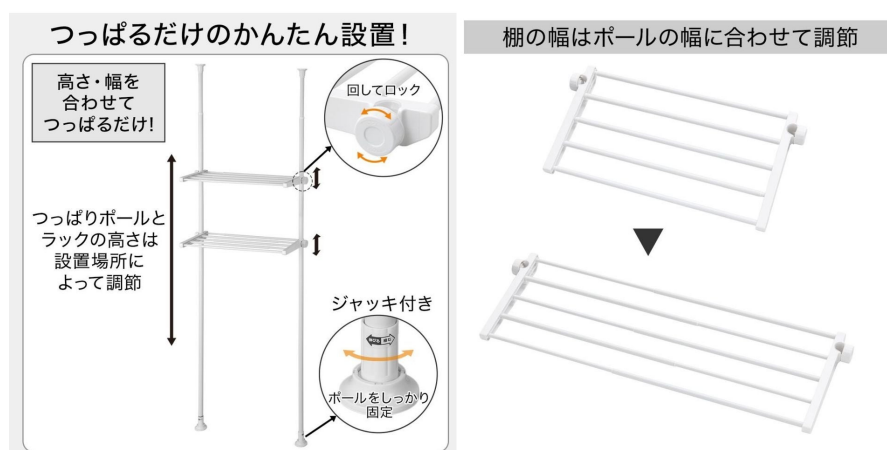

## トイレの空きスペースを有効活用！ 突っ張り式で取り付けが簡単なトイレ収納ラックが新登場！

株式会社ニトリ（本社：札幌市北区 代表取締役会長兼社長：似鳥 昭雄 以下：ニトリ）より、3月上旬にニトリネット、一部店舗で取り扱いを開始した、新しいつっぱりトイレ収納ラックをご紹介します。

【商品ページ】 <https://www.nitori-net.jp/ec/product/8500967s/>

この度ニトリは「トイレに収納したくてもスペースがなくてラックが置けない」というお客様のお声にお応えし、トイレの上部空間を収納として有効活用できるつっぱりトイレ収納ラックを発売しました。

突っ張りタイプなので壁に穴を開けることなく、高さを調整して簡単に設置いただけます。棚の高さ・幅も調節ができるので、トイレの狭い空間をムダなく有効活用できます。

つっぱり収納ラックでトイレの空いたスペースを収納として有効活用しませんか。ニトリでは、暮らしを楽しく便利にする商品の開発に力を入れてまいります。

● 商品概要 ※価格はすべて税込表記

【商品名】つっぱりトイレ収納ラック (ホワイト SR02)

【価格】 3,990円

※一部離島でのお買上げまたはお届けの場合は、別途手数料を頂戴します。

【サイズ (約)】 幅57~90×奥行29×高さ200~270cm

【材質】 スチール

【耐荷重 (約)】 全体10kg (ラック1個あたり5kg)

【商品ページ】 <https://www.nitori-net.jp/ec/product/8500967s/>

■ その他新商品のご紹介～奥行16cm、縦横両向き対応のスリムシェルフ～

【商品名】 サニタリースリムシェルフ (KO02)