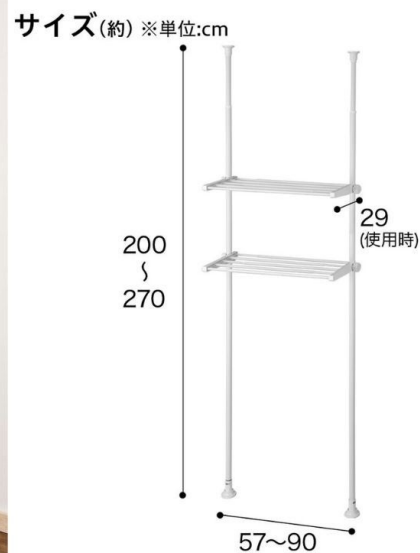

## トイレの空きスペースを有効活用！ 突っ張り式で取り付けが簡単なトイレ収納ラックが新登場！

株式会社ニトリ（本社：札幌市北区 代表取締役会長兼社長：似鳥 昭雄 以下：ニトリ）より、3月上旬にニトリネット、一部店舗で取り扱いを開始した、新しいつっぱりトイレ収納ラックをご紹介します。

【商品ページ】 <https://www.nitori-net.jp/ec/product/8500967s/>

この度ニトリは「トイレに収納したくてもスペースがなくてラックが置けない」というお客様のお声にお応えし、トイレの上部空間を収納として有効活用できるつっぱりトイレ収納ラックを発売しました。

突っ張りタイプなので壁に穴を開けることなく、高さを調整して簡単に設置いただけます。棚の高さ・幅も調節ができるので、トイレの狭い空間をムダなく有効活用できます。

つっぱり収納ラックでトイレの空いたスペースを収納として有効活用しませんか。ニトリでは、暮らしを楽しく便利にする商品の開発に力を入れてまいります。

● 商品概要 ※価格はすべて税込表記

【商品名】つっぱりトイレ収納ラック (ホワイト SR02)

【価格】 3,990円

※一部離島でのお買上げまたはお届けの場合は、別途手数料を頂戴します。

【サイズ (約)】 幅57~90×奥行29×高さ200~270cm

【材質】 スチール

【耐荷重 (約)】 全体10kg (ラック1個あたり5kg)

【商品ページ】 <https://www.nitori-net.jp/ec/product/8500967s/>

■ その他新商品のご紹介～奥行16cm、縦横両向き対応のスリムシェルフ～

【商品名】 サニタリースリムシェルフ (KO02)

【価格】 4,990円

※一部離島でのお買上げまたはお届けの場合は、別途手数料を頂戴します。

【サイズ (約)】 幅28×奥行16×高さ124.7cm

【材質】 繊維板 スチール

【カラー】 ホワイトウォッシュ、ミドルブラウン

【耐荷重 (約)】 棚板1枚あたり2kg、トレー1kg

【商品ページ】

<https://www.nitori-net.jp/ec/product/8530823s/?rc=set>