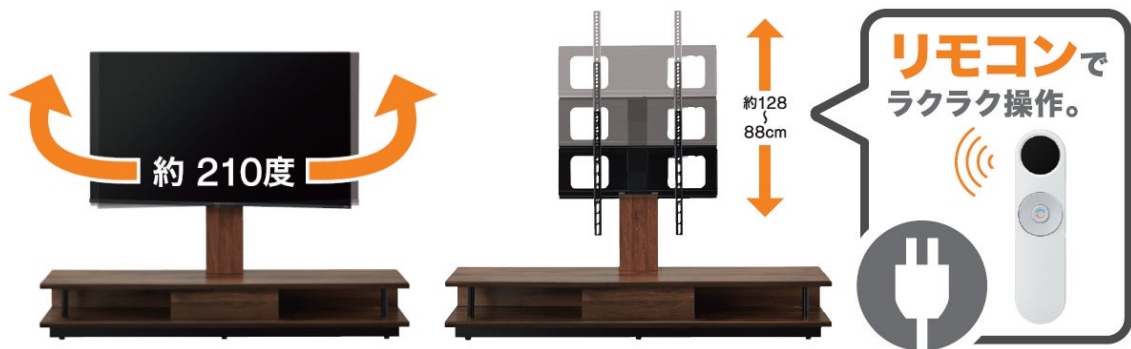

【ニトリ】『高さを変える 見やすさ変わる』リモコンで高さや角度が変えられる、電動昇降テレビスタンド販売開始

株式会社ニトリ（本社：札幌市北区 代表取締役社長：武田 政則 以下：ニトリ）より、11月上旬から一部のニトリ店舗およびニトリネットにて販売を開始した、電動昇降テレビスタンドをご紹介します。

【商品ページ】 <https://www.nitori-net.jp/ec/product/3131500s/>

「気軽にテレビの高さや角度が変えられたらいいのに」という声から、リモコンで高さ、さらに角度も変えられる「2モーターの電動昇降テレビスタンド」を開発しました。

床に座ったり寝ころびながらテレビを視聴する時、ソファに座って映画鑑賞をする時、立ってフィットネスやゲームを楽しむ時、それぞれの視聴シーンで最適なテレビの高さは違いますが、リモコンひとつで簡単に高さを変えられます。（※昇降幅400mm）

また、リモコンでそれぞれ左右に約15度傾けられて、約210度の範囲でテレビの角度を変えていただけるので、視聴する場所に応じて見やすい角度に調整できます。

背面にはクリップが付いており、配線コードがたわむことなくスッキリとし、また昇降装置が入っている台座にはスリットを入れることで、乱れがちなAV機器の配線コードも通すことができます。壁に寄せても配線コードやアダプターをきれいに納めることができます。

シンプルでお部屋のインテリアに合わせやすいデザインも魅力です。

ニトリの電動昇降テレビスタンドで毎日の暮らしをさらに楽しく便利にしませんか。

ニトリでは、今後もお客様の暮らしを快適に彩る商品の開発に力を入れてまいります。

● 商品概要

【商品名】 電動昇降テレビスタンド(JY01)
【価格】 79,990円
【カラー】 ミドルブラウン
【サイズ】 幅150cm×奥行40cm×高さ88cm～128cm
【適応テレビサイズ】 43～75インチ (VESA規格対応)
【商品ページ】
<https://www.nitori-net.jp/ec/product/3131500s/>

● その他、おすすめのテレビスタンドをご紹介します