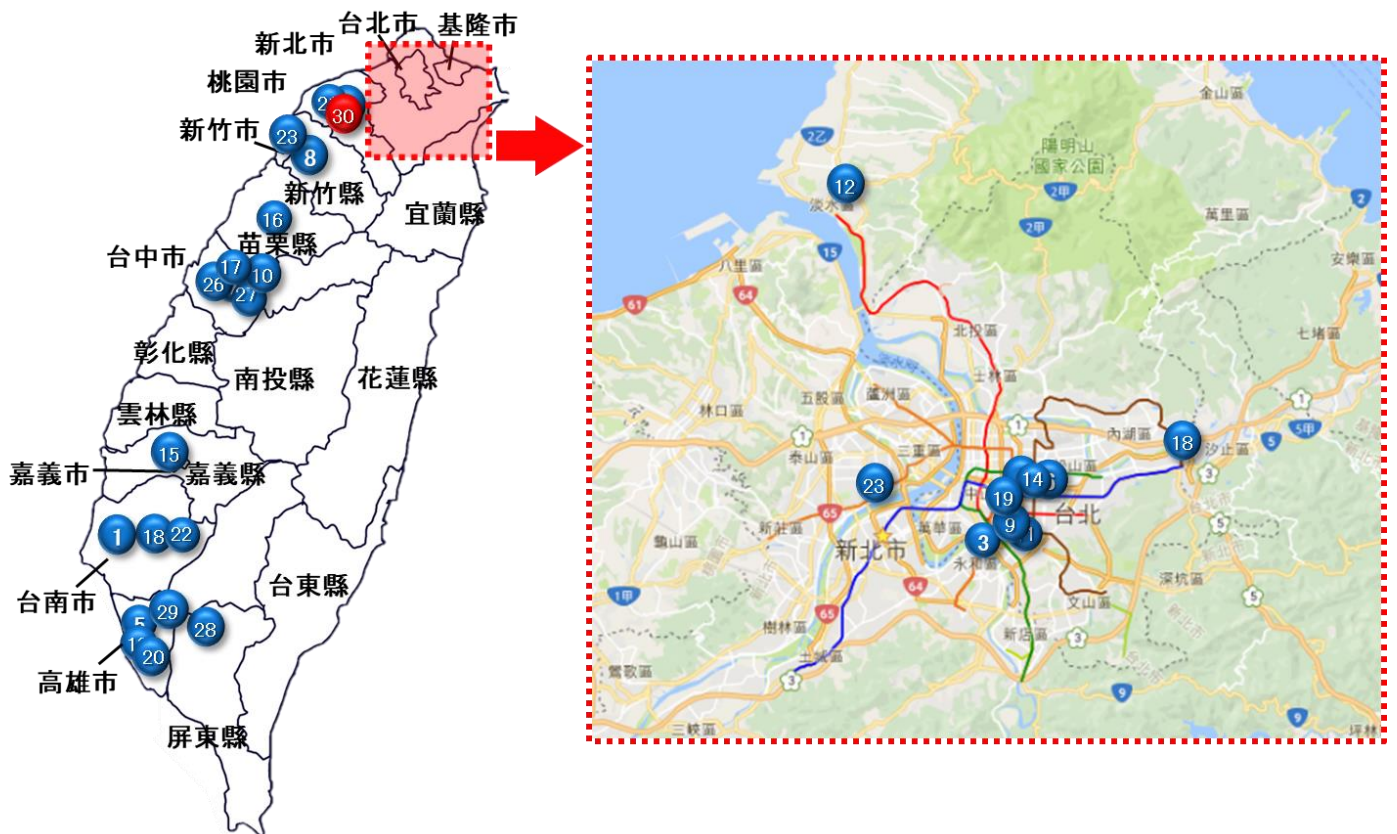

NEWS RELEASE

2019年12月26日

各位

株式会社 ニトリホールディングス

台湾 30 店舗目出店に関するお知らせ

株式会社 ニトリホールディングス（札幌市北区、代表取締役社長 白井俊之）は、2020年1月3日（金）に台湾 30 店舗目となる「桃園台茂店」をオープンさせていただき運びとなりましたので、下記のとおりお知らせいたします。ニトリグループの店舗としては 601 舗目の出店となります。

「世界の人々の暮らしを豊かにする」という弊社のロマンを実現するため、今後とも積極的に海外出店を推進してまいります。

【店舗概要】

■NITORI 桃園台茂店（とうえんたいまおてん）

- ・所在地：桃園市蘆竹区南崁路一段 112 号B2 階(台茂購物中心B2 階)
- ・店舗面積：約 374 坪
- ・開店日：2020年1月3日（金）
- ・営業時間：月～木 11：00-22：00
金、祝日前 11：00-22：30
土、祝日 10：30-22：30
日 10：30-22：00

※ 現地お問い合わせ先

宜得利家居股份有限公司 広告宣伝部 担当：沈 宛霖（02-2370-8866）

※ 取材等のご協力のお問い合わせ先

株式会社 ニトリホールディングス 広報部 担当：大江（03-6741-1213）

【台湾店舗一覧】

番号	店舗名	住所	開店日
-	高雄夢時代店	たかおゆめじだいてん	2007年5月
1	台南頂美店	たいなんちようびてん	台南市中西區中華西路二段685號
2	中壢店	ちゅうれきてん	桃園縣中壢市中華路一段480號
3	中和環球店	ちゅうわかんきゅうてん	新北市中和區中山路三段122號B2 (環球購物中心B2)
-	台中中糖店	たいちゅうたいとうてん	台中市台中港路三段118之68號2樓 (台中中糖量販店2F)
4	台北敦北店	たいぺいとんべいてん	台北市松山區敦化北路100號B1 (原環亞百貨旁)
5	高雄大樂店	たかおだいらくてん	高雄市三民區民族一路463號B1 (大樂購物中心B1F)
6	台北內湖店	たいぺいないこてん	台北市內湖區民善街88號4F (內湖家樂福4F)
7	台中新時代店	たいちゅうしんじだいてん	台中市東區復興路四段186號7F (新時代購物中心7F)
-	楠梓台糖店	なんすたいとうてん	2011年11月
-	台北西門店	たいぺいにしもてん	2011年12月
8	新竹巨城店	しんちくきよじょうてん	新竹市東區中央路229號B1 (Big City購物中心B1)
9	林口店	りんこうてん	新北市林口區文化三路二段16號B1 (家樂福B1)
10	台中大買家北屯店	たいちゅうだあまいじゃーべいとんてん	台中市北屯區北屯路370號B1 (大買家量販店B1)
11	新莊店	しんそうてん	新北市新莊區幸福路763號B1 (佳瑪百貨B1)
-	台中文心店	たいちゅうぶんしんてん	2013年4月
12	淡水店	たんすいてん	新北市淡水區中山北路二段383號3F (家樂福淡水店3F)
13	高雄和平店	たかおわへいてん	高雄市苓雅區和平一路218號3F (大統百貨和平店3F)
-	台北景美店	たいぺいじんめいてん	2014年6月
-	台北京華城店	たいぺいきやうかじょうてん	台北市松山區八德路四段 138號3F (京華城mira 3F)
14	嘉義店	かぎてん	嘉義市西區博愛路2段281號B1F
-	頭份尚順店	とうぶんしょうじゆんてん	2015年5月
15	台中廣三SOGO店	たいちゅうこうさんそごうてん	台中西區台灣大道二段459號台中廣三SOGO12F

※2007年5月に開店した台湾1店舗目高雄夢時代店は2010年2月、2013年4月に開店した台中文心店は2017年3月に、2011年12月に開店した台北西門店は2017年12月に、2014年6月開店した台北景美店は2019年6月に、2009年11月に開店した台中台糖店は2019年6月に、2011年11月開店した楠梓台糖店は2019年6月に、2015年5月開店した頭份尚順店は2019年11月に、2014年に開店した台北京華城店は2019年11月にそれぞれ閉店しております。