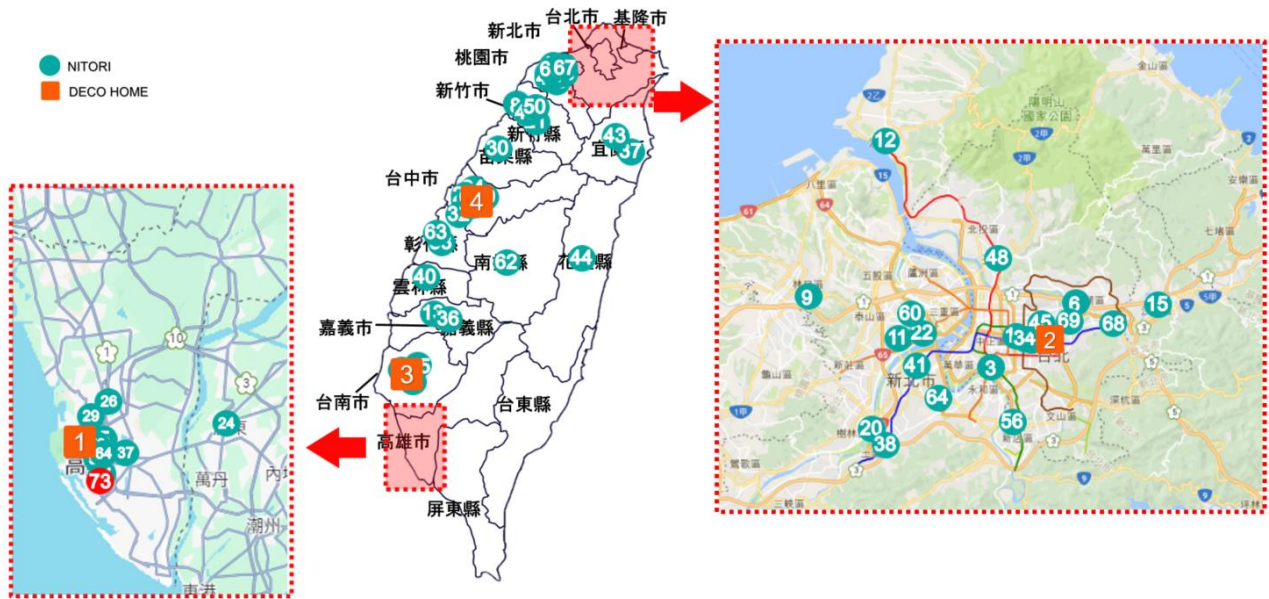

【台湾店舗一覽】

番号	店番	店舗名		住所	開店日
-	4001	高雄夢時代店	たかおゆめじだいてん		2007年5月
1	4002	台南頂美店	たいなんちょうびてん	台南市中西區中華西路二段685號	2008年11月
2	4003	中壢店	ちゅうれきてん	桃園縣中壢市中華路一段480號	2008年12月
3	4004	中和環球店	ちゅうわかんきゅうてん	新北市中和區中山路三段122號B2 (環球購物中心B2)	2009年1月
-	4005	台中台糖店	たいちゅうたいとうてん	台中市台中港路三段118之68號2樓 (台中台糖量販店2F)	2009年11月
4	4006	台北敦北店	たいぺいとんべいてん	台北市松山區敦化北路100號B1 (原環亞百貨旁)	2010年3月
5	4007	高雄大樂店	たかおだいらくてん	高雄市三民區民族一路463號B1 (大樂購物中心B1F)	2010年4月
-	4008	台北內湖店	たいぺいないこてん	台北市內湖區民善街88號4F (內湖家樂福4F)	2010年10月
6	4009	台中新時代店	たいちゅうしんじだいてん	台中市東區復興路四段186號7F (新時代購物中心7F)	2011年5月
-	4010	楠梓台糖店	なんすたいとうてん		2011年11月
7	4011	新竹巨城店	しんちくきょじょうてん	新竹市東區中央路229號B1 (Big City購物中心B1)	2012年4月
-	4012	台北西門店	たいぺいにしもんてん		2011年12月
8	4013	林口店	りんこうてん	新北市林口區文化三路二段16號B1 (家樂福B1)	2012年6月
9	4014	台中大買家北屯店	たいちゅうだあまいじゃーべいとんてん	台中市北屯區北屯路370號B1 (大買家量販店B1)	2012年8月
10	4015	新莊店	しんそうてん	新北市新莊區幸福路763號B1 (佳瑪百貨B1)	2012年12月
-	4016	台中文心店	たいちゅうぶんしんてん		2013年4月
-	4017	高雄和平店	たかおわへいてん		2013年4月
11	4018	淡水店	たんすいてん	新北市淡水區中山北路二段383號3F (家樂福淡水店3F)	2013年10月
-	4019	台北景美店	たいぺいじんめいてん		2014年6月
-	4020	台北京華城店	たいぺいきょうかじょうてん	台北市松山區八德路四段 138號3F (京華城mira 3F)	2014年9月
12	4021	嘉義大潤發店	かぎてんだいじゅんぱつ	嘉義市西區博愛路2段281號B1F	2015年1月
-	4022	頭份尚順店	とうぶんしょうじゅんてん	苗栗縣頭份鎮中央路105號3F	2015年5月
13	4023	台中廣三SOGO店	たいちゅうこうさんそごうてん	台中西區台灣大道二段459號台中廣三SOGO12F	
-	4024	台南德安店	たいなんとくやすてん		2015年9月
14	4025	汐止遠雄店	しおどめえんゆうてん	新北市汐止區新台五路一段99號2F	
15	4026	台北明曜店	たいぺいみんようてん	台北市忠孝東路四段200號 明曜百貨8F	
-	4027	高雄成功店	たかおせいこうてん		2016年11月
-	4028	高雄夢時代店	たかおゆめじだいてん	高雄市前鎮區中華五路789號7F	2016年12月
-	4029	桃園JC PARK店	とうえんじえいしーぱーくてん		2017年5月
16	4030	台南仁德店	たいなん じんとくてん	台南市仁德區中山路777號2F	2018年1月
17	4031	樹林秀泰店	すうりんしょうたいてん	新北市樹林區樹新路40-6號5F	2018年5月
18	4032	新竹大魯閣滙雅店	しんちくたろごなんやてん	新竹市北區滙雅街91-2號1F	2018年5月
19	4033	重新家樂福店	じゅうしんちゃらーふてん	新北市三重區重新路五段654號B1F	2018年7月
-	4034	ATT(中止)			中止
20	4035	台中國光大買家店	たいちゅうこっこうだあまいじゃーてん	台中市大里區國光路二段710號B1F	2019年1月
21	4036	台中文心秀泰店	たいちゅうぶんしんしょうたいてん	台中市南屯區文心南路289號B1F	2019年4月
22	4037	屏東環球店	びんどんかんきゅうてん	屏東縣屏東市仁愛路90號4F	2019年4月
23	4038	台中西屯家樂福店	たいちゅうしーとんちゃらふてん	台中市西屯區台灣大道四段1086號2F(家樂福西屯店2F)	2019年11月
24	4039	高雄新楠家樂福店	たかおしんなんちゃらーふてん	高雄市土庫一路60號1樓	2019年12月
25	4040	桃園台茂店	とうえんたいまおてん	桃園市蘆竹區南坎路一段112號B2階(台茂購物中心B2階)	2020年1月
-	4041	高雄漢神百貨店	たかおかんしんひゃっかてん		2020年4月
26	4042	苗栗頭份大潤發店	みょうりーとうふんだいじゅんぱつてん	苗栗縣頭份市自強路230號 (大潤發頭份店B1階)	2020年5月
27	4043	高雄左營新光三越店	たかおさえいしんこうみつこしてん	高雄左營區高鐵路123號 (新光三越左營店4階)	2020年6月
28	4044	台中水滸愛買店	たいちゅうすいなんあいまいてん	台中市北屯區中清路二段1199號3階(愛買水滸店)	2020年8月