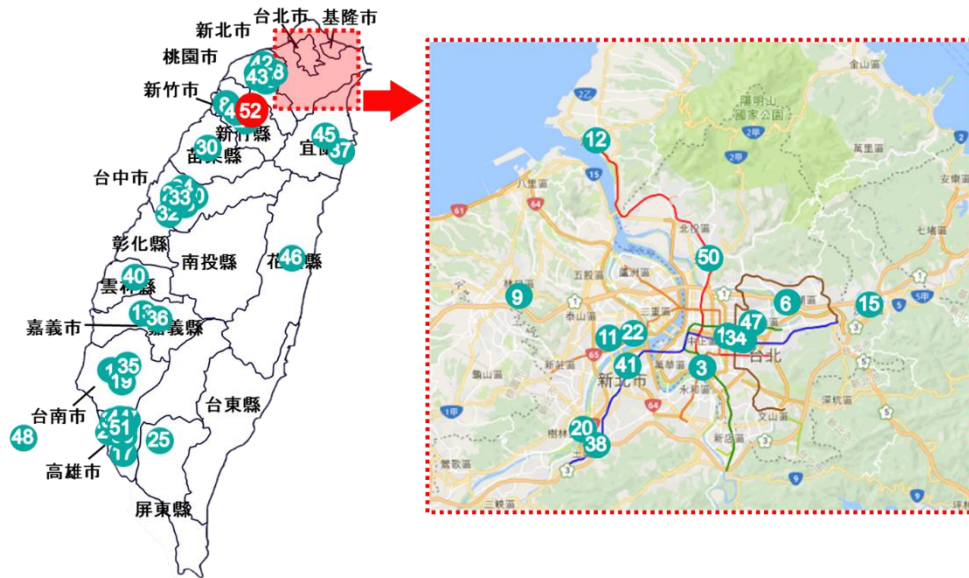

【店舗概要】

■NITORI 竹北享平方店(ちくほくしゃんぴんふぁんてん)

- ・ 所 在 地： 新竹県竹北市自強南路 36 号 2 階
- ・ 店 舗 面 積： 約 195 坪
- ・ 開 店 日： 2022 年 12 月 23 日(金)
- ・ 営 業 時 間： 11:00-22:00

※ 現地お問い合わせ先

宜得利家居股份有限公司 広告宣伝部 担当：沈 宛霖 (02-2370-8866)

※ 取材等のご協力のお問い合わせ先

株式会社ニトリホールディングス 広報部 担当：大江 (03-6741-1213)

【台湾店舗一覧】

番号	店舗名	住所	開店日
-	高雄夢時代店	たかおゆめじだいてん	2007年5月
1	台南頂美店	たいなんちようびてん	台南市中西區中華西路二段685號
2	中壢店	ちゆうれきてん	桃園縣中壢市中華路一段480號
3	中和環球店	ちゆうわかんきゆうてん	新北市中和區中山路三段122號B2 (環球購物中心B2)
-	台中台糖店	たいちゆうたいとうてん	台中市台中港路三段118之68號2樓 (台中台糖量販店2F)
4	台北敦北店	たいぺいとんべいてん	台北市松山區敦化北路100號B1 (原環亞百貨旁)
5	高雄大樂店	たかおだいらくてん	高雄市三民區民族一路463號B1 (大樂購物中心B1F)
6	台北內湖店	たいぺいないこてん	台北市內湖區民善街88號4F (內湖家樂福4F)
7	台中新時代店	たいちゆうしんじだいてん	台中市東區復興路四段186號7F (新時代購物中心7F)
-	楠梓台糖店	なんすたいとうてん	
-	台北西門店	たいぺいこしもてん	
8	新竹巨城店	しんちくきじょうてん	新竹市東區中央路229號B1 (Big City購物中心B1)
9	林口店	りんこうてん	新北市林口區文化三路二段16號B1 (家樂福B1)
10	台中大買家北屯店	たいちゆうだあまいじゃーべいとんてん	台中市北屯區北屯路370號B1 (大買家量販店B1)
11	新莊店	しんそうてん	新北市新莊區幸福路763號B1 (佳瑪百貨B1)
-	台中文心店	たいちゆうぶんしんてん	
12	淡水店	たんすいてん	新北市淡水區中山北路二段383號3F (家樂福淡水新店3F)
-	高雄和平店	たかおわへいてん	
-	台北景美店	たいぺいじんめいてん	
-	台北京華城店	たいぺいきょうかじょうてん	台北市松山區八德路四段 138號3F (京華城mira 3F)
13	嘉義店	かぎてん	嘉義市西區博愛路2段281號B1F
-	頭份尚順店	とうぶんしやうじゆんてん	苗栗縣頭份鎮中央路105號3F
14	台中廣三SOGO店	たいちゆうこうさんそごうてん	台中西區台灣大道二段459號台中廣三SOGO12F
-	台南德安店	たいなんとくやすてん	
15	汐止遠雄店	しおどめえんゆうてん	新北市汐止區新台五路一段99號2F
16	台北明曜店	たいぺいみんようてん	台北市忠孝東路四段200號 明曜百貨8F
-	高雄成功店	たかおせいこうてん	
17	高雄夢時代店	たかおゆめじだいてん	高雄市前鎮區中華五路789號7F
18	桃園JC PARK店	とうえんじえいしーぱーくてん	桃園市桃園區春日路618-1號B1F
19	台南仁德店	たいなん じんとくてん	台南市仁德區中山路777號2F
20	樹林秀泰店	すうりんしやうたいてん	新北市樹林區樹新路40-6號5F