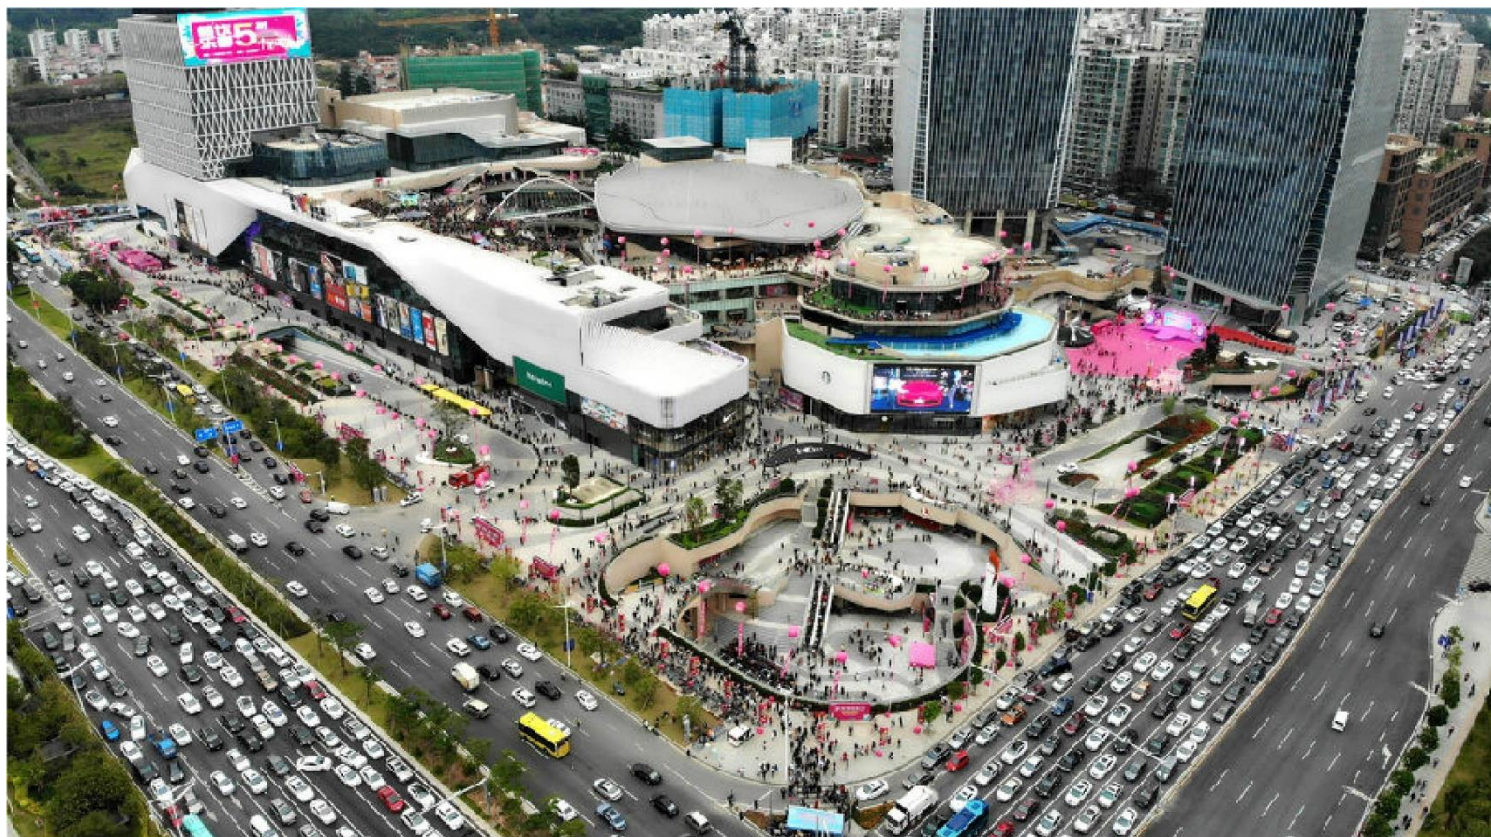

### 【店舗概要】

- ・店 名：NITORI 东莞民盈国贸中心店  
（とうかんみんいんこくぼうちゅうしんてん）
- ・所 在 地：広東省東莞市東城街道鴻福東路1号
- ・店舗面積：約450坪
- ・開 店 日：2022年7月29日（金）オープン
- ・営業時間：日曜日-木曜日：10:00-22:00 金曜日、土曜日：10:00-22:30

※ 取材等のご協力のお問い合わせ先

株式会社ニトリホールディングス 広報部 担当：大江（03-6741-1213）