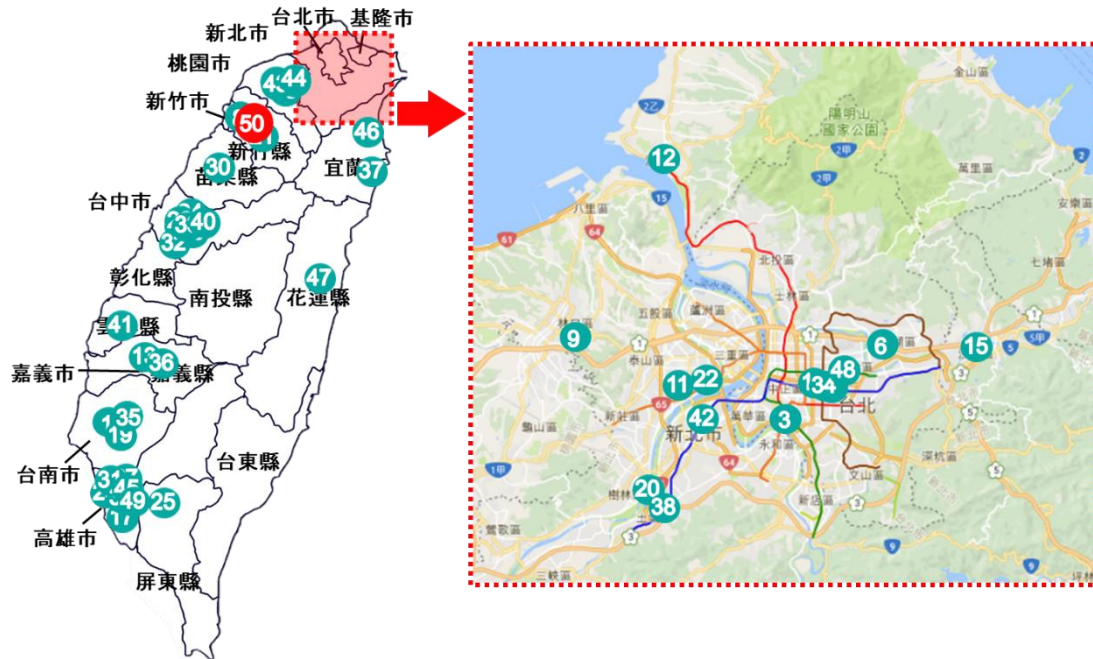

2022年10月4日

各 位

株式会社ニトリホールディングス

台湾 50 店舗目出店に関するお知らせ

株式会社ニトリホールディングス（札幌市北区、代表取締役社長 白井俊之）は、2022年10月6日（木）に台湾 50 店舗目となる「新竹大遠百店」をオープンさせていただき運びとなりましたので、下記のとおりお知らせいたします。ニトリグループの店舗としては 854 店舗目の出店となります。

住まいの豊かさを世界の人々に提供するという弊社のロマンを実現するため、今後とも積極的に海外出店を推進してまいります。

【店舗概要】

■NITORI 新竹大遠百店(しんちくだいえんばいてん)

- ・所在地：新竹市東区西大路 323 号 5 階
- ・店舗面積：約 196 坪
- ・開店日：2022年10月6日（木）
- ・営業時間：11:00-22:00

※ 現地お問い合わせ先

宜得利家居股份有限公司 広告宣伝部 担当：沈 宛霖 (02-2370-8866)

※ 取材等のご協力のお問い合わせ先

株式会社ニトリホールディングス 広報部 担当：大江 (03-6741-1213)

【台湾店舗一覧】

番号	店舗名	住所	開店日
-	高雄夢時代店	たかおゆめじだいてん	2007年5月
1	台南頂美店	たいなんちようびてん	台南市中西區中華西路二段685號
2	中壢店	ちゆうれきてん	桃園縣中壢市中華路一段480號
3	中和環球店	ちゆうわかんきゆうてん	新北市中和區中山路三段122號B2 (環球購物中心B2)
-	台中台糖店	たいちゆうたいとうてん	台中市台中港路三段118之68號2樓 (台中台糖量販店2F)
4	台北敦北店	たいぺいとんべいてん	台北市松山區敦化北路100號B1 (原環亞百貨旁)
5	高雄大樂店	たかおだいらくてん	高雄市三民區民族一路463號B1 (大樂購物中心B1F)
6	台北內湖店	たいぺいないこてん	台北市內湖區民善街88號4F (內湖家樂福4F)
7	台中新時代店	たいちゆうしんじだいてん	台中市東區復興路四段186號7F (新時代購物中心7F)
-	楠梓台糖店	なんすたいとうてん	
-	台北西門店	たいぺいこしもてん	
8	新竹巨城店	しんちくきよじゆうてん	新竹市東區中央路229號B1 (Big City購物中心B1)
9	林口店	りんこうてん	新北市林口區文化三路二段16號B1 (家樂福B1)
10	台中大買家北屯店	たいちゆうだあまいじゃーべいとんてん	台中市北屯區北屯路370號B1 (大買家量販店B1)
11	新莊店	しんそうてん	新北市新莊區幸福路763號B1 (佳瑪百貨B1)
-	台中文心店	たいちゆうぶんしんてん	
12	淡水店	たんすいてん	新北市淡水區中山北路二段383號3F (家樂福淡新店3F)
-	高雄和平店	たかおわへいてん	
-	台北景美店	たいぺいじんめいてん	
-	台北京華城店	たいぺいきやうかじゆうてん	台北市松山區八德路四段 138號3F (京華城mira 3F)
13	嘉義店	かぎてん	嘉義市西區博愛路2段281號B1F
-	頭份尚順店	とうぶんしょうじゆんてん	苗栗縣頭份鎮中央路105號3F
14	台中廣三SOGO店	たいちゆうこうさんそごうてん	台中西區台灣大道二段459號台中廣三SOGO12F
-	台南德安店	たいなんとくやすてん	
15	汐止遠雄店	しおどめえんゆうてん	新北市汐止區新台五路一段99號2F
16	台北明曜店	たいぺいみんようてん	台北市忠孝東路四段200號 明曜百貨8F
-	高雄成功店	たかおせいこうてん	
17	高雄夢時代店	たかおゆめじだいてん	高雄市前鎮區中華五路789號7F
18	桃園JC PARK店	とうえんじえいしーぱーくてん	桃園市桃園區春日路618-1號B1F
19	台南仁德店	たいなん じんとくてん	台南市仁德區中山路777號2F
20	樹林秀泰店	すうりんしょうたいてん	新北市樹林區樹新路40-6號5F

※2007年5月に開店した台湾1店舗目高雄夢時代店は2010年2月、2013年4月に開店した台中文心店は2017年3月に、2011年12月に開店した台北西門店は2017年12月に、2014年6月開店した台北景美店は2019年6月に、2009年11月に開店した台中台糖店は2019年6月に、2011年11月開店した楠梓台糖店は2019年6月に、2015年5月開店した頭份尚順店は2019年11月に、2014年に開店した台北京華城店は2019年11月に、2013年10月開店した高雄和平店は2020年3月に、2015年9月開店した台南德安店は2020年9月にそれぞれ閉店しております。