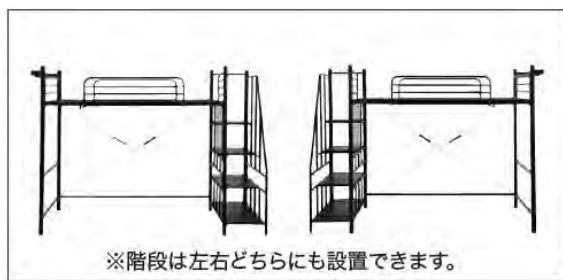

- お部屋のデッドスペースを有効活用できる「コンパクトシェルフ」

商品名：コンパクトシェルフ バジーナ JB23 ※カラーはホワイトとブラックの2色をご用意

価格：24,900円(税込)

コンパクトシェルフをお部屋に置けば、収納力が大幅にアップ。例えば学習机の上に設置すれば、横のスペースも収納として利用できます。天板の上にはクローゼットケースや収納ケースを置いていただくことも可能です。左右両方にハンガーポールが付いているので衣類も収納でき、さらにサイドメッシュ付きなのでカバンや帽子も引っ掛けて収納していただけます。また、天板の高さは3段階で調節できます。

<画像掲載デスク>

商品名：デスク ES23 / ウワダナ ES23

※カラーはホワイト、ホワイト/ブルー、ホワイト/パープル、ブラック、ネイビー/ブラックの5色をご用意

価格：19,900円(税込) ※コンパクトデスク14,900円(税込)+ウワダナ5,000円(税込)合計

- ベッド下は大空間、階段下も収納に。「階段付きロフトベッド」

商品名：カイダツキ ロフトベッド LB001 ※カラーはホワイトとブラックの2色をご用意（2022年3月上旬販売）
 価格：69,900円（税込）

ベッド下は高さ約143cmあり、デスクを置いてもゆったり、ベッド下の空間を有効活用していただけます。階段は、幅約43cmなので、大人でも安全に昇り降り可能。また、お部屋のレイアウトに合わせて左右どちらにも設置できるだけでなく、階段下にはニトリの収納ケースや押し入れケースのLサイズがぴったり収まるため、収納スペースとしても有効活用していただけます。ほかにも、衣類を掛けて収納していただけるハンガーパイプが付いており、左右どちらにも設置可能です。ハイタイプ・ロータイプのどちらの高さでも使用できるので、好みやお部屋に合わせて使い分けいただけます。