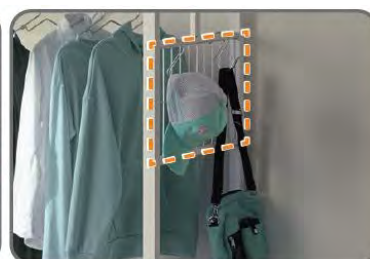

商品名：クミアワセデスク メルシー ※カラーはホワイトウォッシュ、ライトブラウン、ミドルブラウンの3色をご用意
 価格：69,900円(税込)

本棚が4分割(※特許登録)するため、お部屋やお子様の成長に合わせて自由自在に組み換えが可能。木目が美しい天然木突板を使用(天板など一部)しており、リビング・子供部屋、どんなお部屋にもなじみやすいのが特長です。収納たっぷりの分割式の本棚とデスクは、単独でもお使いいただけます。

- お部屋のデッドスペースを有効活用できる「コンパクトシェルフ」

商品名：コンパクトシェルフ バジーナ JB23 ※カラーはホワイトとブラックの2色をご用意

価格：24,900円(税込)

コンパクトシェルフをお部屋に置けば、収納力が大幅にアップ。例えば学習机の上に設置すれば、横のスペースも収納として利用できます。天板の上にはクローゼットケースや収納ケースを置いていただくことも可能です。左右両方にハンガーポールが付いているので衣類も収納でき、さらにサイドメッシュ付きなのでカバンや帽子も引っ掛けて収納していただけます。また、天板の高さは3段階で調節できます。

ベッド下は高さ約143cmあり、デスクを置いてもゆったり、ベッド下の空間を有効活用していただけます。階段は、幅約43cmなので、大人でも安全に昇り降り可能。また、お部屋のレイアウトに合わせて左右どちらにも設置できるだけでなく、階段下にはニトリの収納ケースや押し入れケースのLサイズがぴったり収まるため、収納スペースとしても有効活用していただけます。ほかにも、衣類を掛けて収納していただけるハンガーパイプが付いており、左右どちらにも設置可能です。ハイタイプ・ロータイプのどちらの高さでも使用できるので、好みやお部屋に合わせて使い分けいただけます。