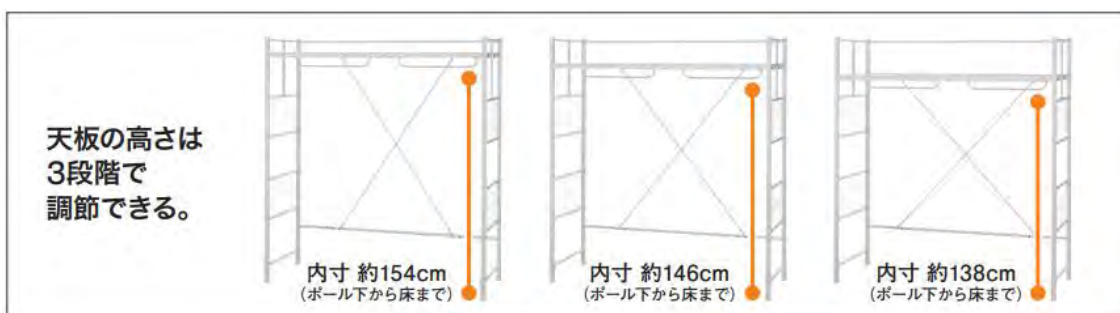

商品名：クミアワセデスク メルシー ※カラーはホワイトウォッシュ、ライトブラウン、ミドルブラウンの3色をご用意
 価格：69,900円(税込)

本棚が4分割(※特許登録)するため、お部屋やお子様の成長に合わせて自由自在に組み換えが可能。木目が美しい天然木突板を使用(天板など一部)しており、リビング・子供部屋、どんなお部屋にもなじみやすいのが特長です。収納たっぷりの分割式の本棚とデスクは、単独でもお使いいただけます。

- お部屋のデッドスペースを有効活用できる「コンパクトシェルフ」

商品名：コンパクトシェルフ バジーナ JB23 ※カラーはホワイトとブラックの2色をご用意

価格：24,900円(税込)

コンパクトシェルフをお部屋に置けば、収納力が大幅にアップ。例えば学習机の上に設置すれば、横のスペースも収納として利用できます。天板の上にはクローゼットケースや収納ケースを置いていただくことも可能です。左右両方にハンガーポールが付いているので衣類も収納でき、さらにサイドメッシュ付きなのでカバンや帽子も引っ掛けて収納していただけます。また、天板の高さは3段階で調節できます。

ベッド下は高さ約143cmあり、デスクを置いてもゆったり、ベッド下の空間を有効活用していただけます。階段は、幅約43cmなので、大人でも安全に昇り降り可能。また、お部屋のレイアウトに合わせて左右どちらにも設置できるだけでなく、階段下にはニトリの収納ケースや押し入れケースのLサイズがぴったり収まるため、収納スペースとしても有効活用していただけます。ほかにも、衣類を掛けて収納していただけるハンガーパイプが付いており、左右どちらにも設置可能です。ハイタイプ・ロータイプのどちらの高さでも使用できるので、好みやお部屋に合わせて使い分けいただけます。