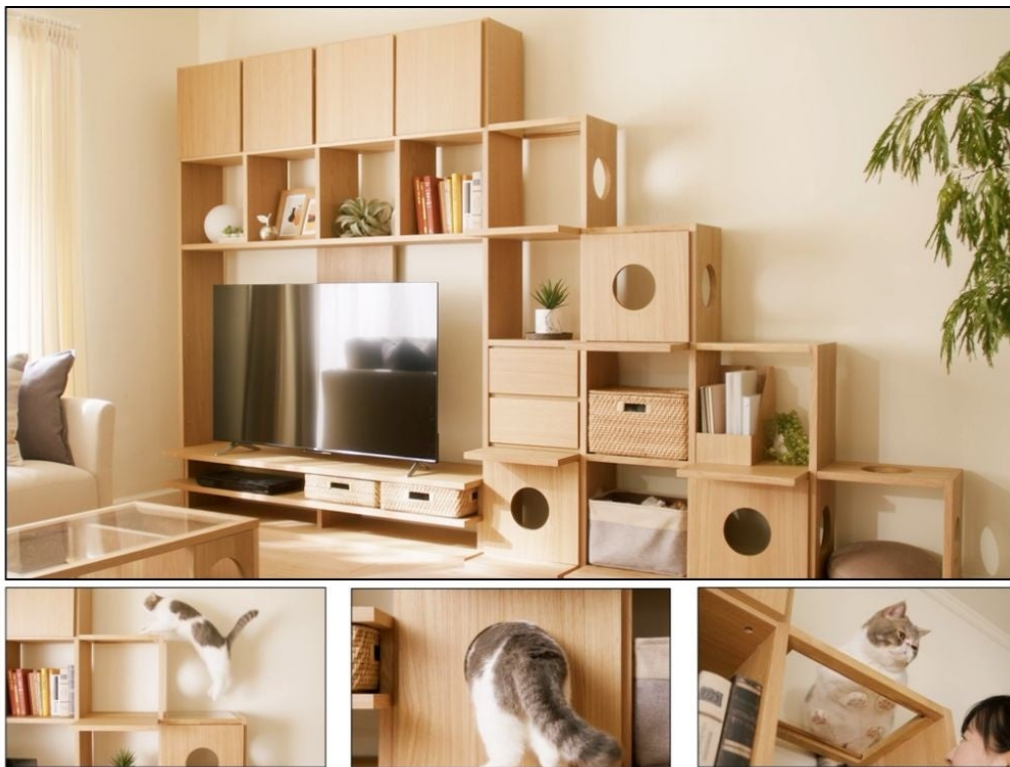

【ニトリ】ペットも人も心地いい。キャットタワーにもなる壁面収納が新登場！

株式会社ニトリ（本社：札幌市北区 代表取締役社長：武田 政則 以下：ニトリ）より、1月中旬からニトリの一部店舗およびニトリネットにて販売を開始した、コネクトシリーズのペットシェルフをご紹介します。

大切なペットと過ごす毎日の暮らしの中で「おしゃれでペットとともに使用できるインテリアが欲しい」というお客様のお声にお応えして、上って、くぐって、飛び降りて、楽しく遊べるキャットタワーと収納も兼ね備えたシェルフが登場しました。

奥深棚板、透明棚板、穴付き棚板が付属されており、奥深棚板は飛び乗って登れたり、透明棚板は、下から肉球がのぞけます。既存のコネクトシリーズのTVボード、シェルフとも連結できるので、収納スペースをお好みに組み合わせていただけます。

さらに、家族であるペットとリビングで快適に過ごせるセンターテーブルや、サイドテーブルもご用意しております。

ペットも楽しめて、すっきり収納もできる心地いい家で過ごしませんか。

ニトリでは今後も、お客様の暮らしを快適に彩る商品の開発に力を入れてまいります。