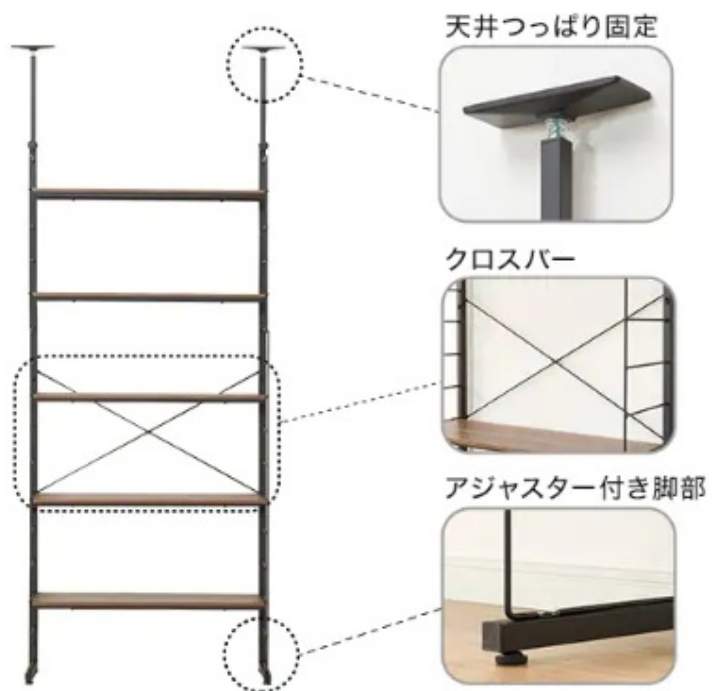

この度ニトリは、人気の「ぴったり壁面収納Nポルダシリーズ」に、隠す収納として引出しタイプが欲しいというお客様のご要望にお応えして、棚の高さにぴったり合うNポルダ用引出しを開発しました。見せたくない小物や、お子様のおもちゃ等をまとめて入れていただくのにおすすめです。

ぴったりサイズで棚と棚の隙間がないため、無駄なスペースができず空間を有効活用していただけます。また、側面は不織布でできており、引出しが不要になった際など、折りたんで収納もできるため便利です。

＜商品名＞Nポルダ用引出し ＜カラー＞ホワイトウォッシュ、ミドルブラウン

・小サイズ：幅38.6×奥行26×高さ9.8cm、価格：799円 (<https://www.nitori-net.jp/ec/product/8791654s/>)

※上下のパーツを連結するネジがある、上から7段目の棚にはご使用できません

・大サイズ：幅38.6×奥行26×高さ21.3cm 価格：999円 (<https://www.nitori-net.jp/ec/product/8791651s/>)

※上下のパーツを連結するネジがある、上から7・8段目の棚にはご使用できません

● 「ぴったり壁面収納Nポルダシリーズ」商品特長

①丈夫なワイヤー構造でぐらつくことなく固定されるため、ぴったり収納なのに安定感抜群

②棚板や、パーツを自由に追加可能！追加パーツの種類も豊富で、組み合わせ自由自在

③アレンジ次第でさまざまな収納としてご使用いただけます

・シェルフとボックスを組み合わせるテレビボードに

・専用のハンガーポールを取り付けてワードローブに

・追加のデスクを使用して自分だけの趣味のスペースに

③お部屋に馴染む木目シート棚でおしゃれに収納

④壁に穴を開けずにつっぱって固定するため、賃貸にお住まいの方もおすすめ！

• 関連リンク

・ワイヤーシェルフNポルダ商品ページ

<https://www.nitori-net.jp/ec/product/8791421s/>

・組み合わせシミュレーション

<https://www.nitori-net.jp/ec/feature/npolder/#np-simulation-area>