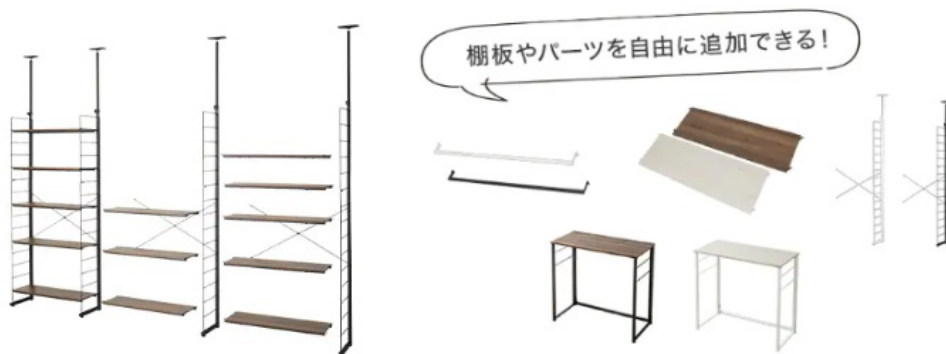

この度ニトリは、人気の「ぴったり壁面収納Nポルダシリーズ」に、隠す収納として引出しタイプが欲しいというお客様のご要望にお応えして、棚の高さにぴったり合うNポルダ用引出しを開発しました。見せたくない小物や、お子様のおもちゃ等をまとめて入れていただくのにおすすめです。

ぴったりサイズで棚と棚の隙間がないため、無駄なスペースができず空間を有効活用していただけます。また、側面は不織布でできており、引出しが不要になった際など、折りたんで収納もできるため便利です。

表面は木目調で、見た目もサイズもNポルダシリーズにぴったり。物を隠せるので生活感が出にくく、よりまとまりのあるお部屋に仕上がります。ぜひ、お使いいただいているNポルダシリーズの追加アイテム(※)としてご活用ください。

ニトリでは、暮らしを楽しく快適に彩る商品の開発に力を入れてまいります。

※奥行40cmのNポルダディープシリーズにはご使用いただけませんので、ご注意ください。

● 商品概要 ※売価は税込み価格

＜商品名＞Nポルダ用引出し ＜カラー＞ホワイトウォッシュ、ミドルブラウン

・小サイズ：幅38.6×奥行26×高さ9.8cm、価格：799円 (<https://www.nitori-net.jp/ec/product/8791654s/>)

※上下のパーツを連結するネジがある、上から7段目の棚にはご使用できません

・大サイズ：幅38.6×奥行26×高さ21.3cm 価格：999円 (<https://www.nitori-net.jp/ec/product/8791651s/>)

※上下のパーツを連結するネジがある、上から7・8段目の棚にはご使用できません

● 「ぴったり壁面収納Nポルダシリーズ」商品特長

①丈夫なワイヤー構造でぐらつくことなく固定されるため、ぴったり収納なのに安定感抜群

②棚板や、パーツを自由に追加可能！追加パーツの種類も豊富で、組み合わせ自由自在

③アレンジ次第でさまざまな収納としてご使用いただけます

・シェルフとボックスを組み合わせるテレビボードに

・専用のハンガーポールを取り付けてワードローブに