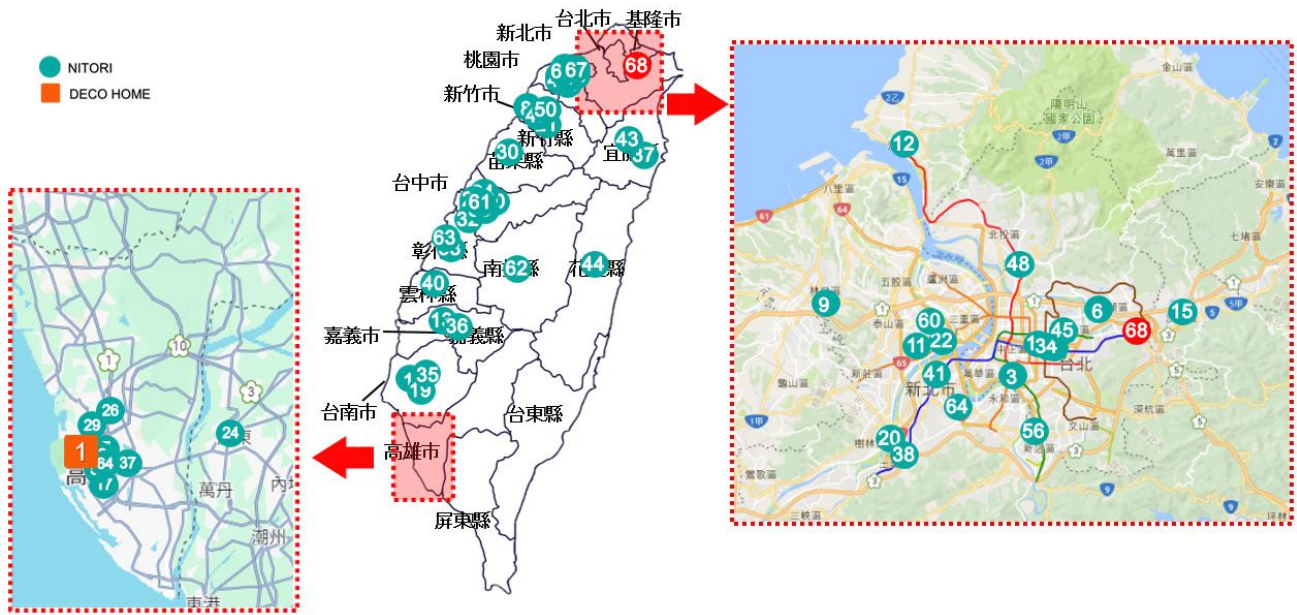

【店舗概要】

- ・店名 : NITORI LaLaport 南港店（ニトリ ららぽーとなんこうてん）
- ・所在地 : 台北市南港区經貿二路 131 号 4 階
- ・店舗面積 : 約 250 坪
- ・開店日 : 2025 年 3 月 20 日（木）
- ・営業時間 : 日曜日-木曜日 11:00 - 21:30
金曜日-土曜日 11:00 - 22:00

【現地お問い合わせ先】

宜得利家居股份有限公司 広告宣伝部 担当：沈 宛霖
TEL：02-2370-8866

【取材等のご協力のお問い合わせ先】

株式会社ニトリホールディングス 広報部 担当：前坂
TEL：03-6741-1213 E-Mail：koho@nitori.jp

【台湾店舗一覧】

番号	店舗名	住所	開店日
-	高雄夢時代店	たかおゆめじだいてん	2007年5月
1	台南頂美店	たいなんちやうびてん	2008年11月
2	中壢店	ちゆうれきてん	2008年12月
3	中和環球店	ちゆうわかんきゆうてん	2009年1月
-	台中台糖店	たいちゆうたいとうてん	2009年11月
4	台北敦北店	たいぺいとんべいてん	2010年3月
5	高雄大樂店	たかおだいらくてん	2010年4月
6	台北內湖店	たいぺいないこてん	2010年10月
7	台中新時代店	たいちゆうしんじだいてん	2011年5月
-	楠梓台糖店	なんすたいとうてん	2011年11月
8	新竹巨城店	しんちくきよじょうてん	2012年4月
-	台北西門店	たいぺいにしちもんてん	2011年12月
9	林口店	りんこうてん	2012年6月
10	台中大買家北屯店	たいちゆうだあまいじゃーべいとんてん	2012年8月
11	新莊店	しんそうてん	2012年12月
-	台中文心店	たいちゆうぶんしんてん	2013年4月
-	高雄和平店	たかおわへいてん	2013年10月
12	淡水店	たんすいてん	2013年4月
-	台北景美店	たいぺいじんめいてん	2014年6月
-	台北京華城店	たいぺいきやうかじょうてん	2014年9月
13	嘉義大潤発店	かぎてんだいじゆんぱつ	2015年1月
-	頭份尚順店	とうぶんしょうじゆんてん	2015年5月
14	台中廣三SOGO店	たいちゆうこうさんそごうてん	2015年9月
-	台南德安店	たいなんとくやすてん	2015年9月
15	汐止遠雄店	しおどめえんゆうてん	2015年10月
16	台北明曜店	たいぺいみんようてん	2016年10月
-	高雄成功店	たかおせいこうてん	2016年11月
17	高雄夢時代店	たかおゆめじだいてん	2016年12月
-	桃園JC PARK店	とうえんじえいしーぱーくてん	2017年4月
18	台南仁德店	たいなん じんとくてん	2018年1月
19	樹林秀泰店	すうりんしゅうたいてん	2018年5月
20	新竹大魯閣瀟雅店	しんちくたろこなんやてん	2018年5月
21	重新家樂福店	じゆうしんちゃらーふてん	2018年7月
-	ATT(中止)		