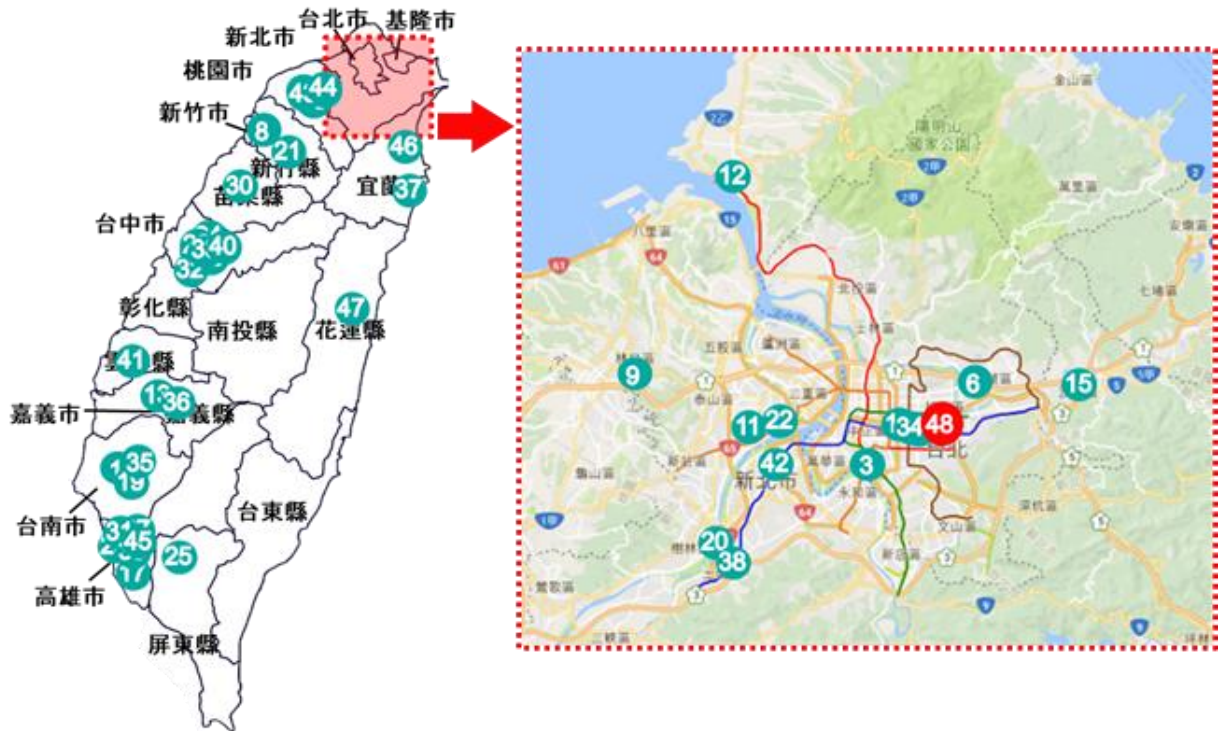

住まいの豊かさを世界の人々に提供するという弊社のロマンを実現するため、今後とも積極的に海外出店を推進してまいります。

【店舗概要】

■NITORI 台北微風松高店(たいぺいうえふあんそんがあてん)

- ・所在地：台北市信義区松高路 16 号 B1F
- ・店舗面積：約 176 坪
- ・開店日：2022年8月26日（金）
- ・営業時間：〈日～水〉11:00～21:30 〈木～土・祝〉11:00～22:00

※現地お問い合わせ先

宜得利家居股份有限公司 広告宣伝部 担当：沈 宛霖 (02-2370-8866)

※取材等のご協力のお問い合わせ先

株式会社ニトリホールディングス 広報部 担当：大江 (03-6741-1213)

【台湾店舗一覽】

番号	店舗名	住所	開店日
-	高雄夢時代店	たかおゆめじだいてん	2007年5月
1	台南頂美店	たいなんちようびてん	台南市中西區中華西路二段685號
2	中壢店	ちゅうれきてん	桃園縣中壢市中華路一段480號
3	中和環球店	ちゅうわかんきゅうてん	新北市中和區中山路三段122號B2 (環球購物中心B2)
-	台中台糖店	たいちゅうたいとうてん	台中市台中港路三段118之68號2樓 (台中台糖量販店2F)
4	台北敦北店	たいぺいとんぺいてん	台北市松山區敦化北路100號B1 (原環亞百貨旁)
5	高雄大樂店	たかおだいらくてん	高雄市三民區民族一路463號B1 (大樂購物中心B1F)
6	台北內湖店	たいぺいないこてん	台北市內湖區民善街88號4F (內湖家樂福4F)
7	台中新時代店	たいちゅうしんじだいてん	台中市東區復興路四段186號7F (新時代購物中心7F)
-	楠梓台糖店	なんすたいとうてん	
-	台北西門店	たいぺいせいもんてん	
8	新竹巨城店	しんちくきよじょうてん	新竹市東區中央路229號B1 (Big City購物中心B1)
9	林口店	りんこうてん	新北市林口區文化三路二段16號B1 (家樂福B1)
10	台中大買家北屯店	たいちゅうだあまいじゃーべいとんてん	台中市北屯區北屯路370號B1 (大買家量販店B1)
11	新莊店	しんそうてん	新北市新莊區幸福路763號B1 (佳瑪百貨B1)
-	台中文心店	たいちゅうぶんしんてん	
12	淡水店	たんすいてん	新北市淡水區中山北路二段383號3F (家樂福淡水新店3F)
-	高雄和平店	たかおわへいてん	
-	台北景美店	たいぺいじんめいてん	
-	台北京華城店	たいぺいきやうかじょうてん	台北市松山區八德路四段 138號3F (京華城mira 3F)
13	嘉義店	かぎてん	嘉義市西區博愛路2段281號B1F
-	頭份尚順店	とうぶんしょうじゆんてん	苗栗縣頭份鎮中央路105號3F
14	台中廣三SOGO店	たいちゅうこうさんそごうてん	台中西區台灣大道二段459號台中廣三SOGO12F
-	台南德安店	たいなんとくやすてん	
15	汐止遠雄店	しおどめえんゆうてん	新北市汐止區新台五路一段99號2F
16	台北明曜店	たいぺいみんようてん	台北市忠孝東路四段200號 明曜百貨8F
-	高雄成功店	たかおせいこうてん	
17	高雄夢時代店	たかおゆめじだいてん	高雄市前鎮區中華五路789號7F
18	桃園JC PARK店	とうえんじえいしーぱーくてん	桃園市桃園區春日路618-1號B1F
19	台南仁德店	たいなん じんとくてん	台南市仁德區中山路777號2F
20	樹林秀泰店	すうりんしゅうたいてん	新北市樹林區樹新路40-6號5F

※2007年5月に開店した台湾1店舗目高雄夢時代店は2010年2月、2013年4月に開店した台中文心店は2017年3月に、2011年12月に開店した台北西門店は2017年12月に、2014年6月開店した台北景美店は2019年6月に、2009年11月に開店した台中台糖店は2019年6月に、2011年11月開店した楠梓台糖店は2019年6月に、2015年5月開店した頭份尚順店は2019年11月に、2014年に開店した台北京華城店は2019年11月に、2013年10月開店した高雄和平店は2020年3月に、2015年9月開店した台南徳安店は2020年9月にそれぞれ閉店しております。