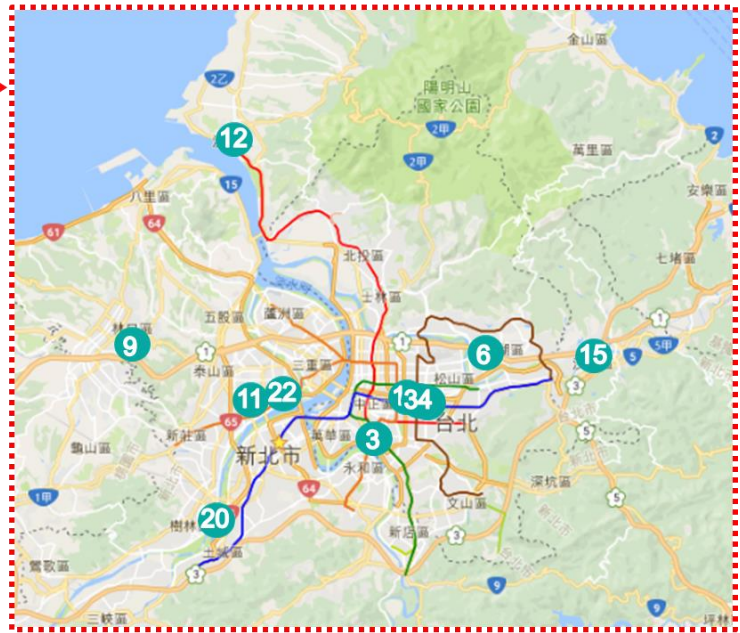

【店舗概要】

■NITORI 嘉義耐斯店(かぎないすてん)

- ・所在地：嘉義市東区忠孝路 600 号 4 階（耐斯廣場購物中心）
- ・店舗面積：約 216 坪
- ・開店日：2021年4月22日（木）
- ・営業時間：11:00～22:00

※現地お問い合わせ先

宜得利家居股份有限公司 広告宣伝部 担当：沈 宛霖（02-2370-8866）

※取材等のご協力のお問い合わせ先

株式会社 ニトリホールディングス 広報部 担当：大江（03-6741-1213）

【台湾店舗一覧】

番号	店舗名		住所	開店日
-	高雄夢時代店	たかおゆめじだいてん		2007年5月
1	台南頂美店	たいなんちよびてん	台南市中西區中華西路二段685號	2008年11月
2	中壢店	ちゅうれきてん	桃園縣中壢市中華路一段480號	2008年12月
3	中和環球店	ちゅうわかんきゅうてん	新北市中和區中山路三段122號B2 (環球購物中心B2)	2009年1月
-	台中中糖店	たいちゅうたいとうてん	台中市台中港路三段118之68號2樓 (台中中糖量販店2F)	2009年11月
4	台北敦北店	たいべいとんべいてん	台北市松山區敦化北路100號B1 (原環亞百貨旁)	2010年3月
5	高雄大樂店	たかおだいらくてん	高雄市三民區民族一路463號B1 (大樂購物中心B1F)	2010年4月
6	台北內湖店	たいべいないこてん	台北市內湖區民善街88號4F (內湖家樂福4F)	2010年10月
7	台中新時代店	たいちゅうしんじだいてん	台中市東區復興路四段186號7F (新時代購物中心7F)	2011年5月
-	楠梓台糖店	なんずたいとうてん		2011年11月
-	台北西門店	たいべいこしもんてん		2011年12月
8	新竹巨城店	しんちくきよじょうてん	新竹市東區中央路229號B1 (Big City購物中心B1)	2012年4月
9	林口店	りんこうてん	新北市林口區文化三路二段16號B1 (家樂福B1)	2012年6月
10	台中大買家北屯店	たいちゅうだあまいじゃーべいとんてん	台中市北屯區北屯路370號B1 (大買家量販店B1)	2012年8月
11	新莊店	しんそうてん	新北市新莊區幸福路763號B1 (佳瑪百貨B1)	2012年12月
-	台中文心店	たいちゅうぶんしんてん		2013年4月
12	淡水店	たんすいてん	新北市淡水區中山北路二段383號3F (家樂福淡新店3F)	2013年4月
-	高雄和平店	たかおわへいてん		2013年10月
-	台北景美店	たいべいじんめいてん		2014年6月
-	台北京華城店	たいべいきやかじょうてん	台北市松山區八德路四段 138號3F (京華城mira 3F)	2014年9月
13	嘉義店	かぎてん	嘉義市西區博愛路2段281號B1F	2015年1月
-	頭份尚順店	とうぶんしょうじゆんてん	苗栗縣頭份鎮中央路105號3F	2015年5月
14	台中廣三SOGO店	たいちゅうこうさんそごうてん	台中西區台灣大道二段459號台中廣三SOGO12F	2015年9月
-	台南德安店	たいなんとくやすてん		2015年9月
15	汐止遠雄店	しおどめえんゆうてん	新北市汐止區新台五路一段99號2F	2015年10月
16	台北明曜店	たいべいみんようてん	台北市忠孝東路四段200號 明曜百貨8F	2016年10月
-	高雄成功店	たかおせいこうてん		2016年11月
17	高雄夢時代店	たかおゆめじだいてん	高雄市前鎮區中華五路789號7F	2016年12月
18	桃園JC PARK店	とうえんじえいしーぱーくてん	桃園市桃園區春日路618-1號B1F	2017年4月
19	台南仁徳店	たいなん じんとくてん	台南市仁徳區中山路777號2F	2018年1月
20	樹林秀泰店	すうりんしゅうたいてん	新北市樹林區樹新路40-6號5F	2018年5月