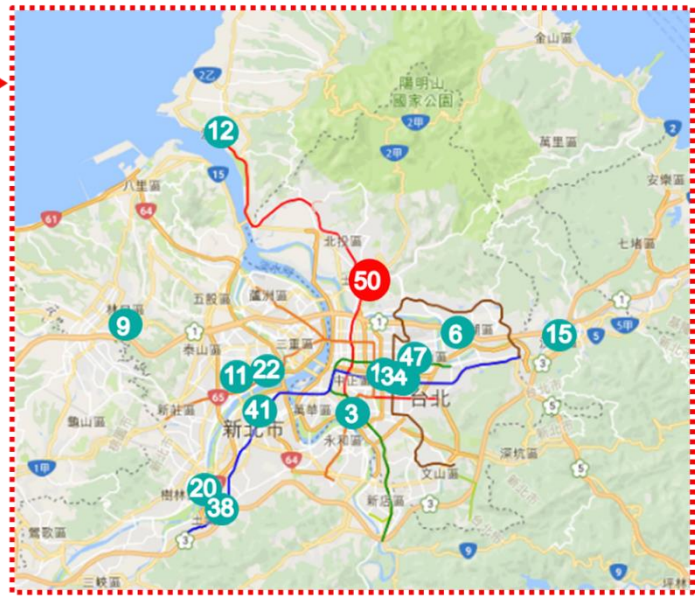

【台湾店舗一覽】

番号	店舗名	住所	開店日
-	高雄夢時代店	たかおゆめじだいてん	2007年5月
1	台南頂美店	たいなんちょうびてん	台南市中西區中華西路二段685號
2	中壢店	ちゅうれきてん	桃園縣中壢市中華路一段480號
3	中和環球店	ちゅうわかんきゅうてん	新北市中和區中山路三段122號B2 (環球購物中心B2)
-	台中台糖店	たいちゅうたいとうてん	台中市台中港路三段118之68號2樓 (台中台糖量販店2F)
4	台北敦北店	たいぺいとんべいてん	台北市松山區敦化北路100號B1 (原環亞百貨旁)
5	高雄大樂店	たかおだいらくてん	高雄市三民區民族一路463號B1 (大樂購物中心B1F)
6	台北內湖店	たいぺいないこてん	台北市內湖區民善街88號4F (內湖家樂福4F)
7	台中新時代店	たいちゅうしんじだいてん	台中市東區復興路四段186號7F (新時代購物中心7F)
-	楠梓台糖店	なんすたいとうてん	2011年11月
-	台北西門店	たいぺいしもんてん	2011年12月
8	新竹巨城店	しんちくきよじょうてん	新竹市東區中央路229號B1 (Big City購物中心B1)
9	林口店	りんこうてん	新北市林口區文化三路二段16號B1 (家樂福B1)
10	台中大買家北屯店	たいちゅうだあまいじゃーべいとんてん	台中市北屯區北屯路370號B1 (大買家量販店B1)
11	新莊店	しんそうてん	新北市新莊區幸福路763號B1 (佳瑪百貨B1)
-	台中中文心店	たいちゅうぶんしんてん	2013年4月
12	淡水店	たんすいてん	新北市淡水區中山北路二段383號3F (家樂福淡新店3F)
-	高雄和平店	たかおわへいてん	2013年10月
-	台北景美店	たいぺいじんめいてん	2014年6月
-	台北京華城店	たいぺいきやうかじょうてん	台北市松山區八德路四段 138號3F (京華城mira 3F)
13	嘉義店	かぎてん	嘉義市西區博愛路2段281號B1F
-	頭份尚順店	とうぶんしょうじゆんてん	2015年5月
14	台中廣三SOGO店	たいちゅうこうさんそごうてん	台中西區台灣大道二段459號台中廣三SOGO12F
-	台南德安店	たいなんとくやすてん	2015年9月
15	汐止遠雄店	しおどめえんゆうてん	新北市汐止區新台五路一段99號2F
16	台北明曜店	たいぺいみんようてん	台北市忠孝東路四段200號 明曜百貨8F
-	高雄成功店	たかおせいこうてん	2016年11月
17	高雄夢時代店	たかおゆめじだいてん	高雄市前鎮區中華五路789號7F
18	桃園JC PARK店	とうえんじえいしーぱーくてん	桃園市桃園區春日路618-1號B1F
19	台南仁德店	たいなん じんとくてん	台南市仁德區中山路777號2F
20	樹林秀泰店	すうりんしゅうたいてん	新北市樹林區樹新路40-6號5F