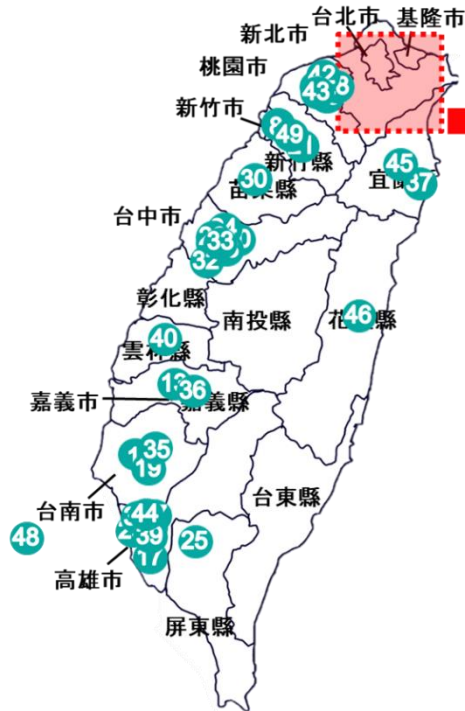

【台湾店舗一覽】

番号	店舗名	住所	開店日
-	高雄夢時代店	たかおゆめじだいてん	2007年5月
1	台南頂美店	たいなんちょうびてん	台南市中西區中華西路二段685號
2	中壢店	ちゅうれきてん	桃園縣中壢市中華路一段480號
3	中和環球店	ちゅうわかんきゅうてん	新北市中和區中山路三段122號B2 (環球購物中心B2)
-	台中台糖店	たいちゅうたいとうてん	台中市台中港路三段118之68號2樓 (台中台糖量販店2F)
4	台北敦北店	たいぺいとんべいてん	台北市松山區敦化北路100號B1 (原環亞百貨旁)
5	高雄大樂店	たかおだいらくてん	高雄市三民區民族一路463號B1 (大樂購物中心B1F)
6	台北內湖店	たいぺいないこてん	台北市內湖區民善街88號4F (內湖家樂福4F)
7	台中新時代店	たいちゅうしんじだいてん	台中市東區復興路四段186號7F (新時代購物中心7F)
-	楠梓台糖店	なんすたいとうてん	2011年11月
-	台北西門店	たいぺいしもんてん	2011年12月
8	新竹巨城店	しんちくきよじょうてん	新竹市東區中央路229號B1 (Big City購物中心B1)
9	林口店	りんこうてん	新北市林口區文化三路二段16號B1 (家樂福B1)
10	台中大買家北屯店	たいちゅうだあまいじゃーべいとんてん	台中市北屯區北屯路370號B1 (大買家量販店B1)
11	新莊店	しんそうてん	新北市新莊區幸福路763號B1 (佳瑪百貨B1)
-	台中中文心店	たいちゅうぶんしんてん	2013年4月
12	淡水店	たんすいてん	新北市淡水區中山北路二段383號3F (家樂福淡新店3F)
-	高雄和平店	たかおわへいてん	2013年10月
-	台北景美店	たいぺいじんめいてん	2014年6月
-	台北京華城店	たいぺいきやうかじょうてん	台北市松山區八德路四段 138號3F (京華城mira 3F)
13	嘉義店	かぎてん	嘉義市西區博愛路2段281號B1F
-	頭份尚順店	とうぶんしょうじゆんてん	2015年5月
14	台中廣三SOGO店	たいちゅうこうさんそごうてん	台中西區台灣大道二段459號台中廣三SOGO12F
-	台南德安店	たいなんとくやすてん	2015年9月
15	汐止遠雄店	しおどめえんゆうてん	新北市汐止區新台五路一段99號2F
16	台北明曜店	たいぺいみんようてん	台北市忠孝東路四段200號 明曜百貨8F
-	高雄成功店	たかおせいこうてん	2016年11月
17	高雄夢時代店	たかおゆめじだいてん	高雄市前鎮區中華五路789號7F
18	桃園JC PARK店	とうえんじえいしーぱーくてん	桃園市桃園區春日路618-1號B1F
19	台南仁德店	たいなん じんとくてん	台南市仁德區中山路777號2F
20	樹林秀泰店	すうりんしゅうたいてん	新北市樹林區樹新路40-6號5F