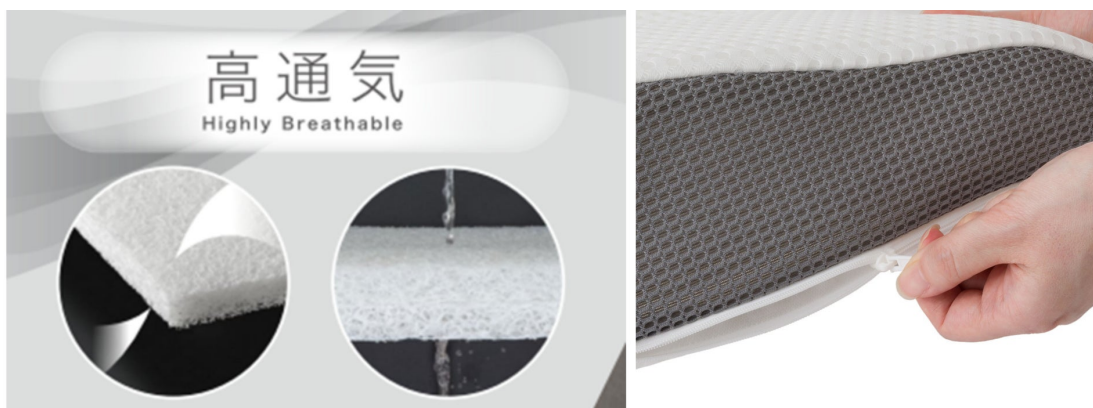

毎日の睡眠にお悩みはありませんか。

ニトリでは、お客様のお悩みをまくらで改善したいと、開発に力を入れております。

いびき対策には「横向き寝」がおすすめです。

ニトリの「横向き寝が楽なまくら」は販売開始以来、累計販売個数約161万個以上の大人気商品です。

この度、人気の「横向き寝が楽なまくら」シリーズに高通気タイプが新登場。

汗やムレが気になる、まくらは洗いたい…そんなお客様のお声にお応えして高通気タイプを追加しました。

- ① 通気性が優れており、ムレ・カビ対策になります。
寝苦しい夜や湿気がこもりやすい時期におすすめです。
- ② カバーも中材も丸ごと洗えます。
中材はシャワーで洗えて、乾きやすい素材です。
汚れが気になる方は気軽に洗えます。
- ③ 「仰向け寝」エリアよりも硬くなっている「横向き寝」エリアは沈み込みにくく
横向き寝でも肩を圧迫しにくい設計です。

いびきが気になる方、「横向き寝」が多い方に特にオススメです。
従来品の「横向き寝が楽なまくら」と合わせてぜひ店頭でお試しく
ださいませ。
今後も、お客様の暮らしを快適に彩る商品開発に力をいれてまいり
ます。

● 商品概要 ※価格は税込表記

【商品名】 高通気 横向き寝が楽なまくら

【価格】 4,990円

※一部離島でのお買上げまたはお届けの場合は、別途手数料を頂戴します。

【サイズ（約）】 幅57×奥行38×高さ11.5cm

【素材】 ポリエチレン

【商品ページ】 <https://www.nitori-net.jp/ec/product/7550893>

株式会社ニトリホールディングスのプレスリリース一覧