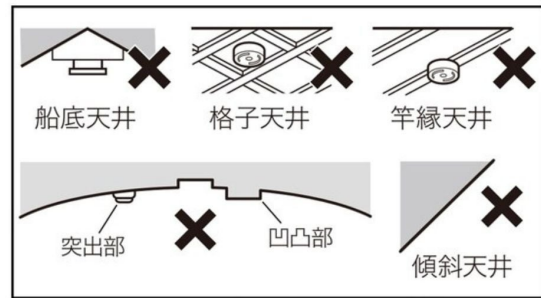

カラーはインテリアに合わせて選べる白と黒の2色で、思わず天井を見上げたくなります。

上を見て明るい気持ちで毎日を過ごしませんか？

ニトリでは、今後も暮らしを便利で快適にする商品の開発に力を入れてまいります。

（※1）取り付けできる配線器具は以下の通りです。

- ・引掛シーリング：出しろ22mm(角型/丸型)
 - ・引掛埋め込みローゼット：出しろ11mm(ハンガーあり/なし)
- 必ず取り付ける配線器具の「出しろ」の長さを確認してください。

（※2）6畳間の定格光束の目安は2,700～3,699lmとされています。日本照明工業会ガイドA121：2023に基づく目安

取付できる配線器具

※取り付ける配線器具の「出しろ」の長さを確認してください。

天井
出しろ 配線器具 ※イラストはイメージです

取り付けできない場所

※火災、落下によるけがの原因になります。

- ・突出部のある天井
- ・傾斜した天井
- ・凹凸のある天井
- ・合板など補強のない薄い天井
- ・たわみやすい天井