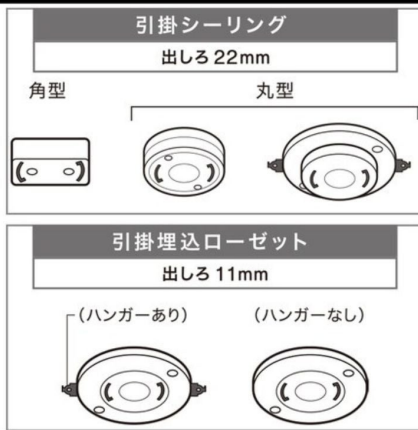

カラーはインテリアに合わせて選べる白と黒の2色で、思わず天井を見上げたくなります。

上を見て明るい気持ちで毎日を過ごしませんか？

ニトリでは、今後も暮らしを便利で快適にする商品の開発に力を入れてまいります。

（※1）取り付けできる配線器具は以下の通りです。

- ・引掛シーリング：出しろ22mm(角型/丸型)
 - ・引掛埋め込みローゼット：出しろ11mm(ハンガーあり/なし)
- 必ず取り付ける配線器具の「出しろ」の長さを確認してください。

（※2）6畳間の定格光束の目安は2,700～3,699lmとされています。日本照明工業会ガイドA121：2023に基づく目安

取付できる配線器具

※取り付ける配線器具の「出しろ」の長さを確認してください。

天井
出しろ 配線器具 ※イラストはイメージです

取り付けできない場所

※火災、落下によるけがの原因になります。

- ・突出部のある天井
- ・傾斜した天井
- ・凹凸のある天井
- ・合板など補強のない薄い天井
- ・たわみやすい天井