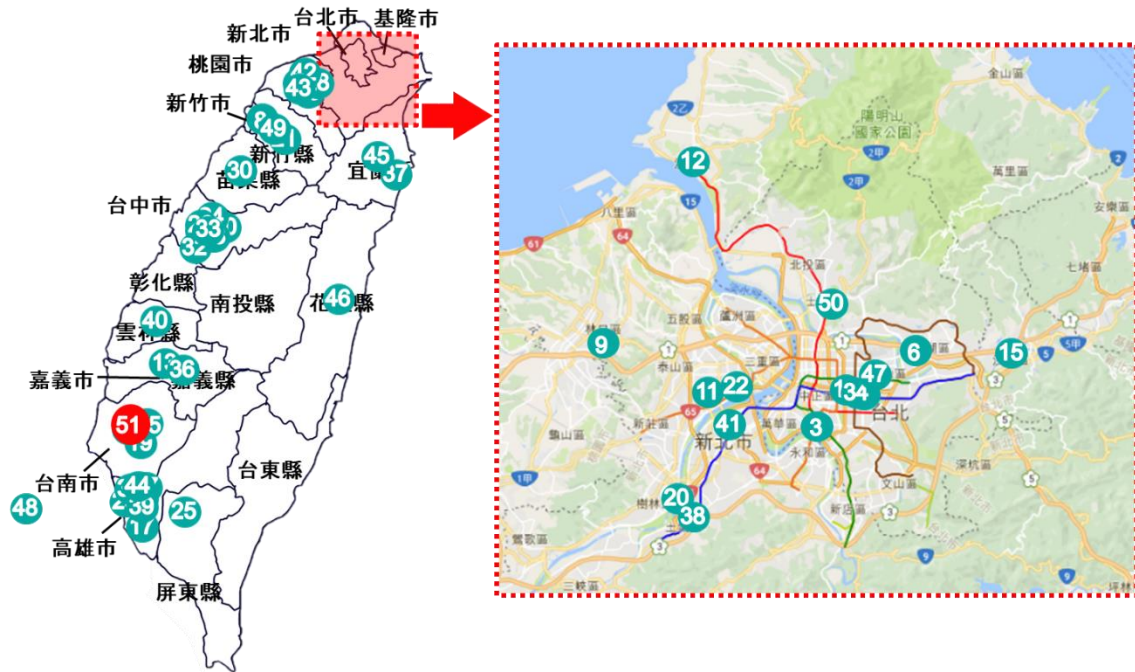

【台湾店舗一覧】

番号	店舗名	住所	開店日
-	高雄夢時代店	たかおゆめじだいてん	2007年5月
1	台南頂美店	たいなんちょうびてん	台南市中西區中華西路二段685號
2	中壢店	ちゅうれきてん	桃園縣中壢市中華路一段480號
3	中和環球店	ちゅうわかんきゅうてん	新北市中和區中山路三段122號B2 (環球購物中心B2)
-	台中台糖店	たいちゅうたいとうてん	台中市台中港路三段118之68號2樓 (台中台糖量販店2F)
4	台北敦北店	たいぺいとんべいてん	台北市松山區敦化北路100號B1 (原環亞百貨旁)
5	高雄大樂店	たかおだいらくてん	高雄市三民區民族一路463號B1 (大樂購物中心B1F)
6	台北內湖店	たいぺいないこてん	台北市內湖區民善街88號4F (內湖家樂福4F)
7	台中新時代店	たいちゅうしんじだいてん	台中市東區復興路四段186號7F (新時代購物中心7F)
-	楠梓台糖店	なんすたいとうてん	
-	台北西門店	たいぺいしもんてん	
8	新竹巨城店	しんちくきじょうてん	新竹市東區中央路229號B1 (Big City購物中心B1)
9	林口店	りんこうてん	新北市林口區文化三路二段16號B1 (家樂福B1)
10	台中大買家北屯店	たいちゅうだあまいじゃーべいとんてん	台中市北屯區北屯路370號B1 (大買家量販店B1)
11	新莊店	しんそうてん	新北市新莊區幸福路763號B1 (佳瑪百貨B1)
-	台中文心店	たいちゅうぶんしんてん	
12	淡水店	たんすいてん	新北市淡水區中山北路二段383號3F (家樂福淡水新店3F)
-	高雄和平店	たかおわへいてん	
-	台北景美店	たいぺいじんめいてん	
-	台北京華城店	たいぺいきょうかじょうてん	台北市松山區八德路四段 138號3F (京華城mira 3F)
13	嘉義店	かぎてん	嘉義市西區博愛路2段281號B1F
-	頭份尚順店	とうぶんしょうじゆんてん	苗栗縣頭份鎮中央路105號3F
14	台中廣三SOGO店	たいちゅうこうさんそごうてん	台中西區台灣大道二段459號台中廣三SOGO12F
-	台南德安店	たいなんとくやすてん	
15	汐止遠雄店	しおどめえんゆうてん	新北市汐止區新台五路一段99號2F
16	台北明曜店	たいぺいみんようてん	台北市忠孝東路四段200號 明曜百貨8F
-	高雄成功店	たかおせいこうてん	
17	高雄夢時代店	たかおゆめじだいてん	高雄市前鎮區中華五路789號7F
18	桃園JC PARK店	とうえんじえいしーぱーくてん	桃園市桃園區春日路618-1號B1F
19	台南仁德店	たいなん じんとくてん	台南市仁德區中山路777號2F
20	樹林秀泰店	すうりんしゅうたいてん	新北市樹林區樹新路40-6號5F