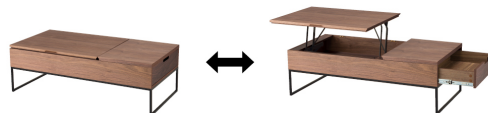

- 2色展開（ブラック、アイボリー）

ソファ ウォール（布タイプ）／昇降式リビングテーブル Nヒバリ

2人用ソファ ウォール（布タイプ） 54,900円 ⇒ 52,900円

3人用ソファ ウォール（布タイプ） 59,900円 ⇒ 56,900円

コーナーソファ ウォール（布タイプ） 99,900円 ⇒ 94,900円

昇降式リビングテーブル Nヒバリ 49,900円 ⇒ 46,900円

※組み合わせ例 コーナーソファ(左コーナー) + リビングテーブル 149,800円 ⇒ 141,800円

ソファは座面に体圧分散性に優れたポケットコイルを使用、心地よいやわらかさでフィット感のある座り心地。背もたれは首、頭までしっかりサポートするハイバック仕様。

テーブルはデスクワークでも使いやすい天板昇降式。天板下に引出しと、便利で豊富な収納付き。

●ソファ ウォール（布タイプ）

- ・2人用、3人用、コーナーソファ（右コーナータイプ、左コーナータイプあり）
- ・3色展開（グレー、ベージュ、ダークブラウン）