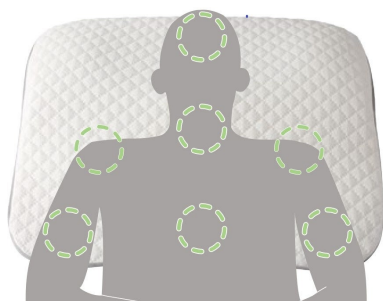

## 【ニトリ】からだへの負担を軽減する「肩・首・背中也支える枕」専用の、滑り止め付きカバーが新登場！

滑りにくいカバー新発売。電動ベッドでもズレ落ちにくくなりました。

株式会社ニトリ（本社：札幌市北区 代表取締役社長：武田 政則 以下：ニトリ）より、2023年8月下旬から一部のニトリ店舗およびニトリネットにて販売を開始した、「肩・首・背中也支える枕専用 滑りにくいカバー」をご紹介します。

【商品ページ】まくら本体 <https://www.nitori-net.jp/ec/product/7550761s/>

まくらカバー <https://www.nitori-net.jp/ec/product/7550768/>

ニトリでは、お客様の睡眠のお悩みを改善したい想いから、様々な機能性まくらの開発に力をいれております。

朝、起きた時に首や肩が痛いと感じたことはありませんか。

「肩・首・背中也支える枕」は、そんなお悩みを解決すべく開発いたしました。大きなサイズで7点をしっかり支え、体圧を分散させることでからだへの負担を軽減する枕で、2023年2月に発売して以来、累計約20万個以上販売した大人気商品です。

### 頭・首・肩・背中 広範囲で支え、体圧を分散

体圧が分散し  
上半身全体で支えられる

首に隙間ができ  
頭と背中に体圧が集中  
コリの原因に

※イラスト・写真はイメージです。  
※ドイツABW社 体圧分布測定装置にて測定(当社調べ)

この度、「枕が滑ってしまう」というお客様の声をもとに、「肩・首・背中也支える枕」専用の滑りにくいカバーを開発いたしました。裏面に滑りにくい素材を使用しているため、平面で寝返りを打つときや、電動ベッドの背を上下に動かしているとき、起こしてくつろぐときもズレにくく快適です。カバーは洗濯できるうえ、抗菌防臭加工付きで、清潔にお使いいただけます。

ニトリでは、今後も暮らしを快適かつ楽しく彩る新商品の開発に力をいれてまいります。

● 「肩・首・背中を支える枕専用滑りにくいカバー」商品概要

【商品名】肩・首・背中も支える枕専用 ズレにくい枕カバー(裏面すべり止め付き)

【売価】2,490円(税込)

【商品ページ】<https://www.nitori-net.jp/ec/product/7550768/>

● 「肩・首・背中も支える枕(P2208)」商品概要