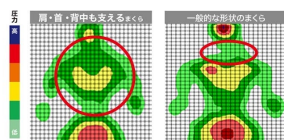

まくらカバー <https://www.nitori-net.jp/ec/product/7550768/>

ニトリでは、お客様の睡眠のお悩みを改善したい想いから、様々な機能性まくらの開発に力をいれております。

朝、起きた時に首や肩が痛いと感じたことはありませんか。

「肩・首・背中也支える枕」は、そんなお悩みを解決すべく開発いたしました。大きなサイズで7点をしっかり支え、体圧を分散させることでからだへの負担を軽減する枕で、2023年2月に発売して以来、累計約20万個以上販売した大人気商品です。

### 頭・首・肩・背中 広範囲で支え、体圧を分散

体圧が分散し  
上半身全体で支えられる

首に隙間ができ  
頭と背中に体圧が集中  
コリの原因に

※イラスト・写真はイメージです。  
※ドイツABW社 体圧分布測定装置にて測定(当社調べ)

この度、「枕が滑ってしまう」というお客様の声をもとに、「肩・首・背中也支える枕」専用の滑りにくいカバーを開発いたしました。裏面に滑りにくい素材を使用しているため、平面で寝返りを打つときや、電動ベッドの背を上下に動かしているとき、起こしてくつろぐときもズレにくく快適です。カバーは洗濯できるうえ、抗菌防臭加工付きで、清潔にお使いいただけます。