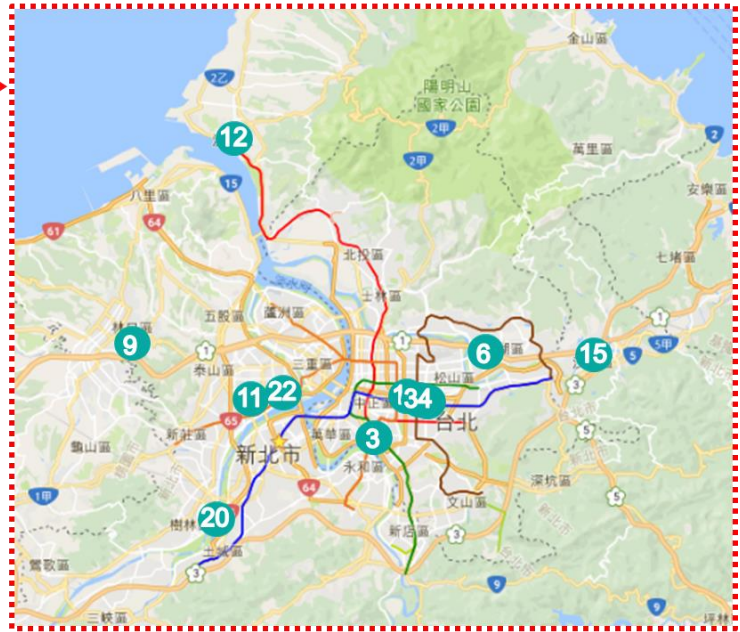

【店舗概要】

■NITORI 台南南紡店(たいなんなんふぁんてん)

- ・所在地：台南市東区中華東路一段 358 号 4 階（南紡購物中心T. S. MALL）
- ・店舗面積：約 316 坪
- ・開店日：2020年12月25日（金）
- ・営業時間：11:00～22:00

※ 現地お問い合わせ先

宜得利家居股份有限公司 広告宣伝部 担当：沈 宛霖（02-2370-8866）

※ 取材等のご協力のお問い合わせ先

株式会社 ニトリホールディングス 広報部 担当：大江（03-6741-1213）

【台湾店舗一覧】

番号	店舗名	住所	開店日
-	高雄夢時代店	たかおゆめじだいてん	2007年5月
1	台南頂美店	たいなんちやうびてん	2008年11月
2	中壢店	ちゆうれきてん	2008年12月
3	中和環球店	ちゅうわかんきゆうてん	2009年1月
-	台中台糖店	たいちゆうたいとうてん	2009年11月
4	台北敦北店	たいぺいとんべいてん	2010年3月
5	高雄大樂店	たかおだいらくてん	2010年4月
6	台北內湖店	たいぺいないこてん	2010年10月
7	台中新時代店	たいちゆうしんじだいてん	2011年5月
-	楠梓台糖店	なんすたいとうてん	2011年11月
-	台北西門店	たいぺいしもんてん	2011年12月
8	新竹巨城店	しんちくきやうてん	2012年4月
9	林口店	りんこうてん	2012年6月
10	台中大買家北屯店	たいちゆうだあまいじゃーべいとてん	2012年8月
11	新莊店	しんそうてん	2012年12月
-	台中文心店	たいちゆうぶんしんてん	2013年4月
12	淡水店	たんすいてん	2013年4月
-	高雄和平店	たかおわへいてん	2013年10月
-	台北景美店	たいぺいじんめいてん	2014年6月
-	台北京華城店	たいぺいきやうかじやうてん	2014年9月
13	嘉義店	かぎてん	2015年1月
-	頭份尚順店	とうぶんしやうじゆんてん	2015年5月
14	台中廣三SOGO店	たいちゆうこうさんそごうてん	2015年9月
-	台南德安店	たいなんとくやすてん	2015年9月
15	汐止遠雄店	しおどめえんゆうてん	2015年10月
16	台北明曜店	たいぺいみんようてん	2016年10月
-	高雄成功店	たかおせいこうてん	2016年11月
17	高雄夢時代店	たかおゆめじだいてん	2016年12月
18	桃園JC PARK店	とうえんじえいしーぱーくてん	2017年4月
19	台南仁德店	たいなんじんとくてん	2018年1月
20	樹林秀泰店	すうりんしやうたいてん	2018年5月