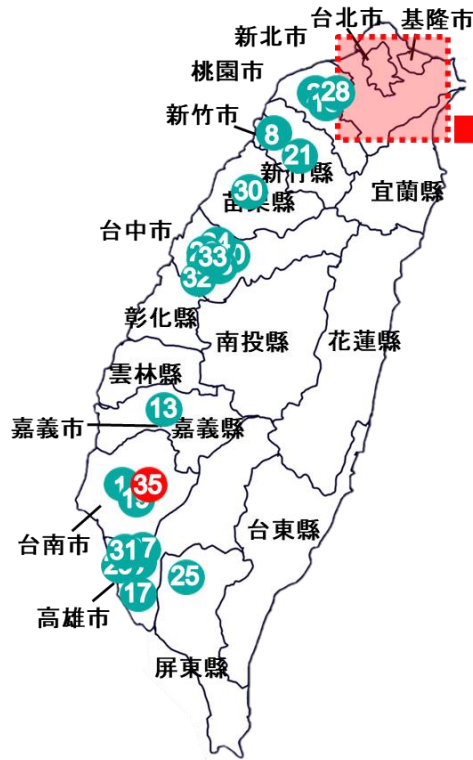

2020年12月18日

各 位

株式会社 ニトリホールディングス

台湾 35 店舗目出店に関するお知らせ

株式会社 ニトリホールディングス（札幌市北区、代表取締役社長 白井俊之）は、2020年12月25日（金）に台湾 35 店舗目となる「台南南紡店」をオープンさせていただき運びとなりましたので、下記のとおりお知らせいたします。ニトリグループの店舗としては 640 店舗目の出店となります。

「世界の人々の暮らしを豊かにする」という弊社のロマンを実現するため、今後とも積極的に海外出店を推進してまいります。

【店舗概要】

■NITORI 台南南紡店(たいなんなんふぁんてん)

- ・所在地：台南市東区中華東路一段 358 号 4 階（南紡購物中心T. S. MALL）
- ・店舗面積：約 316 坪
- ・開店日：2020年12月25日（金）
- ・営業時間：11:00～22:00

※ 現地お問い合わせ先

宜得利家居股份有限公司 広告宣伝部 担当：沈 宛霖（02-2370-8866）

※ 取材等のご協力のお問い合わせ先

株式会社 ニトリホールディングス 広報部 担当：大江（03-6741-1213）

【台湾店舗一覧】

番号	店舗名	住所	開店日
-	高雄夢時代店	たかおゆめじだいてん	2007年5月
1	台南頂美店	たいなんちやうびてん	2008年11月
2	中壢店	ちゆうれきてん	2008年12月
3	中和環球店	ちゅうわかんきゆうてん	2009年1月
-	台中台糖店	たいちゆうたいとうてん	2009年11月
4	台北敦北店	たいぺいとんべいてん	2010年3月
5	高雄大樂店	たかおだいらくてん	2010年4月
6	台北內湖店	たいぺいないこてん	2010年10月
7	台中新時代店	たいちゆうしんじだいてん	2011年5月
-	楠梓台糖店	なんすたいとうてん	2011年11月
-	台北西門店	たいぺいしもんてん	2011年12月
8	新竹巨城店	しんちくきやうてん	2012年4月
9	林口店	りんこうてん	2012年6月
10	台中大買家北屯店	たいちゆうだあまいじゃーべいとてん	2012年8月
11	新莊店	しんそうてん	2012年12月
-	台中文心店	たいちゆうぶんしんてん	2013年4月
12	淡水店	たんすいてん	2013年4月
-	高雄和平店	たかおわへいてん	2013年10月
-	台北景美店	たいぺいじんめいてん	2014年6月
-	台北京華城店	たいぺいきやうかじやうてん	2014年9月
13	嘉義店	かぎてん	2015年1月
-	頭份尚順店	とうぶんしやうじゆんてん	2015年5月
14	台中廣三SOGO店	たいちゆうこうさんそごうてん	2015年9月
-	台南德安店	たいなんとくやすてん	2015年9月
15	汐止遠雄店	しおどめえんゆうてん	2015年10月
16	台北明曜店	たいぺいみんようてん	2016年10月
-	高雄成功店	たかおせいこうてん	2016年11月
17	高雄夢時代店	たかおゆめじだいてん	2016年12月
18	桃園JC PARK店	とうえんじえいしーぱーくてん	2017年4月
19	台南仁德店	たいなんじんとくてん	2018年1月
20	樹林秀泰店	すうりんしやうたいてん	2018年5月

※2007年5月に開店した台湾1店舗目高雄夢時代店は2010年2月、2013年4月に開店した台中文心店は2017年3月に、2011年12月に開店した台北西門店は2017年12月に、2014年6月開店した台北景美店は2019年6月に、2009年11月に開店した台中台糖店は2019年6月に、2011年11月開店した楠梓台糖店は2019年6月に、2015年5月開店した頭份尚順店は2019年11月に、2014年に開店した台北京華城店は2019年11月に、2013年10月開店した高雄和平店は2020年3月に、2015年9月開店した台南德安店は2020年9月にそれぞれ閉店しております。