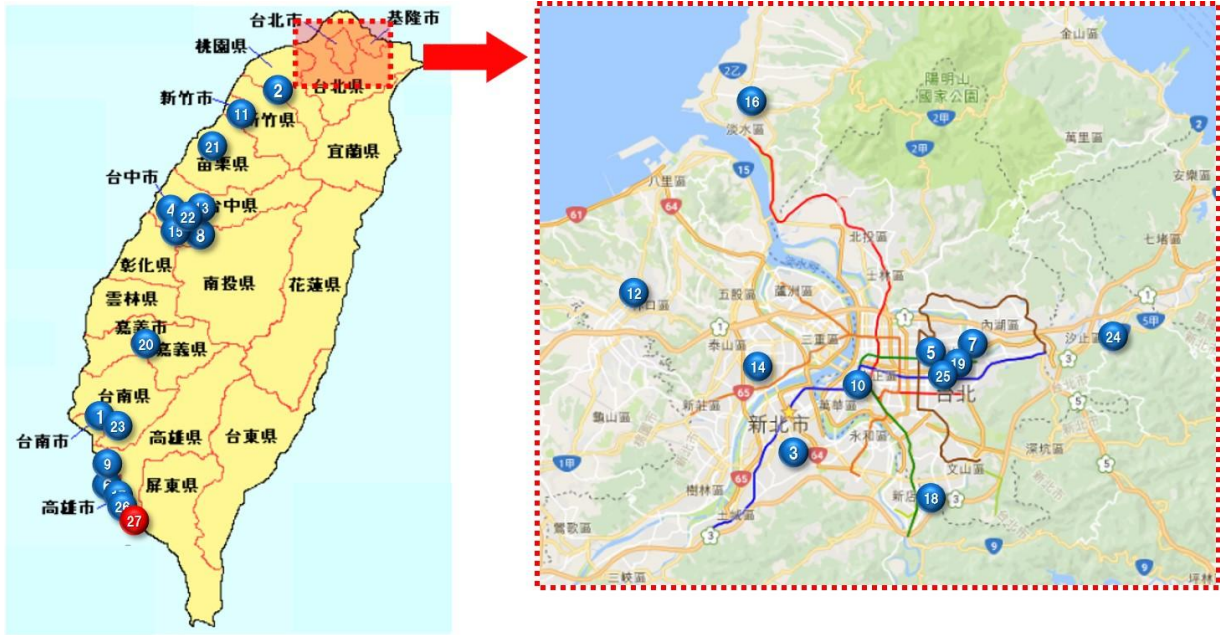

【台湾店舗一覧】

番号	店舗名	住所	開店日
	高雄夢時代店	たかおゆめじだいてん	2007年5月
1	台南頂美店	たいなんちょうびてん	台南市中西區中華西路二段685號
2	中壢店	ちゅうれきてん	桃園縣中壢市中華路一段480號
3	中和環球店	ちゅうわかんきゅうてん	新北市中和區中山路三段122號B2(環球購物中心B2)
4	台中台糖店	たいちゅうたいとうてん	台中市台中港路三段118之68號2樓(台中台糖量販店2F)
5	台北敦北店	たいぺいとんぺいてん	台北市松山區敦化北路100號B1(原環亞百貨旁)
6	高雄大樂店	たかおだいらくてん	高雄市三民區民族一路463號B1(大樂購物中心B1)
7	台北內湖店	たいぺいないこてん	台北市內湖區民善街88號4F(內湖家樂福4F)
8	台中新時代店	たいちゅうしんじだいてん	台中市東區復興路四段186號7F(新時代購物中心7F)
9	楠梓台糖店	なんずたいとうてん	高雄市楠梓區土庫一路60號1F(台糖量販楠梓店1F)
10	台北西門店	たいぺいにしもんてん	台北市萬華區桂林路1號1F(家樂福桂林店1F)
11	新竹巨城店	しんちくきょじょうてん	新竹市東區中央路229號B1(Big City購物中心B1)
12	林口店	りんこうてん	新北市林口區文化三路二段16號B1(家樂福B1)
13	台中大買家北屯店	たいちゅうだいまいじやーべいとんてん	台中市北屯區北屯路370號B1(大買家量販店B1)
14	新莊店	しんそうてん	新北市新莊區幸福路763號B1(佳瑪百貨B1)
15	台中文心店	たいちゅうぶんしんてん	台中市南屯區文心路一段521號B1(家樂福文心店B1)
16	淡水店	たんすいてん	新北市淡水區中山北路二段383號3F(家樂福淡新店3F)
17	高雄和平店	たかおわへいてん	高雄市苓雅區和平一路218號3F(大統百貨和平店3F)
18	台北景美店	たいぺいじんめいてん	台北市文山區景興路188號3F、4F(瀚星百貨3F、4F)
19	台北京華城店	たいぺいきょうかじょうてん	台北市松山區八德路四段 138號3F(京華城mira 3F)
20	嘉義店	かぎてん	嘉義市西區博愛路2段281號B1F
21	頭份尚順店	とうぶんしょうじゅんてん	苗栗縣頭份鎮中央路105號3F
22	台中廣三SOGO店	たいちゅうこうさんそごうてん	台中西區台灣大道二段459號台中廣三SOGO12F
23	台南德安店	たいなんとくやすてん	台南市東區中華東路三段360號台南德安百貨5F
24	汐止遠雄店	しおどめえんゆうてん	新北市汐止區新台五路一段99號2F
25	台北明曜店	たいぺいみんようてん	台北市忠孝東路四段200號 明曜百貨8F
26	高雄成功店	たかおせいこうてん	高雄市前鎮區中華五路1111號2F
27	高雄夢時代店	たかおゆめじだいてん	高雄市前鎮區中華五路789號7F

※2007年5月に開店した台湾1店舗目「高雄夢時代店」は2010年2月に閉店いたしました。

※27店舗目として開店する「高雄夢時代店」は、同じショッピングセンターへ再出店となります。