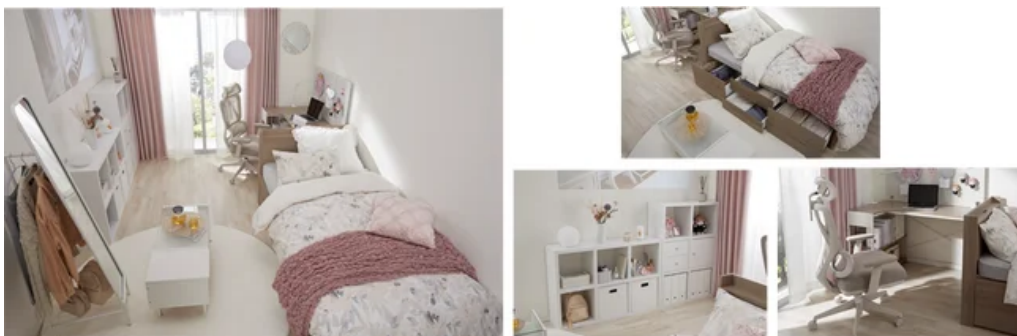

【特設ページ】 <https://www.nitori-net.jp/ec/feature/newlifegoods/#room>

大型の家具や家電を購入する前に、お部屋での配置や、自分好みのインテリアテイストなどの「空間全体のイメージ」を持っておくと、スムーズに新生活準備を進めることができます。

ニトリでは、6帖1Kの限られたスペースでも快適に過ごせるアイデアや、5つのコーディネートを提案し、理想の一人暮らしのお部屋づくりをサポートいたします。ぜひ今のうちから、じっくりイメージをふくらませてみてはいかがでしょうか。

■5つのお部屋コーディネート例をご紹介

※価格はすべて税込表記

【Room1：ホワイト×グレー シンプルにそろえて新しい毎日に余裕が持てるお部屋】

緊張だらけの新生活、ホワイトとグレーを組み合わせることで安心感のあるお部屋に。
ベッドや収納ラックはシンプルデザインでそろえて。ソファベッドもプラスしてもっとリラックス。

- ・シングルパイプベッド(バジーナF-PW WH)

【価格】11,990円 【サイズ(約)】幅98×奥行202×高さ60.5cm

- ・突っ張り壁面収納Nポルダ(幅80cm ホワイトウォッシュ)

【価格】9,990円 期間限定価格：9,490円

※2025年11月28日～2026年1月5日までの期間限定価格

【サイズ(約)】幅96.5(ストッパー含む)×奥行32.5×高さ260cm

- ・カウチソファにもなるソファベッド 布張りタイプ(XL01 GY)

【価格】49,990円 期間限定価格：46,990円

※2025年11月28日～2026年1月5日までの期間限定価格

【サイズ(約)】幅134×奥行99.5×高さ88cm

【Room2：ホワイト×ローズ 押しグッズをたくさん集めて楽しむお部屋】

推しのメンバーカラーのローズをアクセントにして、気分があがるお部屋に。
たっぷり収納できるベッドや飾れるシェルフで隠す・見せるを使い分け。

- ・【大容量収納×棚・コンセント付き】すのこチェストベッドフレーム(シングル N-ジオT2 40M-S)
【価格】44,990円 【サイズ(約)】幅98×奥行207×高さ85cm
 - ・オープンシェルフ(RX01 2x3)
【価格】12,990円 【サイズ(約)】幅76×奥行28.8×高さ112.1cm
 - ・オフィスチェア(OC707 ポケットコイル)
【価格】34,990円 期間限定価格：32,990円
- ※2025年11月28日～2026年1月5日までの期間限定価格
- 【サイズ(約)】幅70×奥行68×高さ110cm