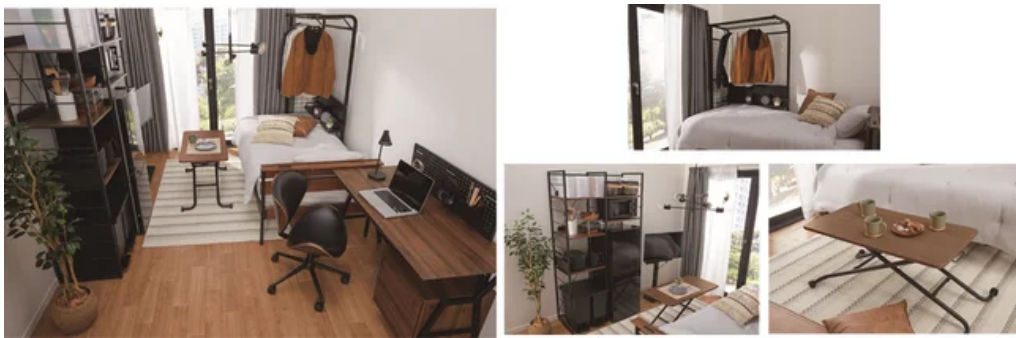

1. ・【大容量収納×棚・コンセント付き】すのこチェストベッドフレーム(シングル N-ジオT2 40M-S)
     【価格】44,990円 【サイズ(約)】幅98×奥行207×高さ85cm
   - ・オープンシェルフ(RX01 2x3)
     【価格】12,990円 【サイズ(約)】幅76×奥行28.8×高さ112.1cm
   - ・オフィスチェア(OC707 ポケットコイル)
     【価格】34,990円 期間限定価格：32,990円
2. ※2025年11月28日～2026年1月5日までの期間限定価格
3. 【サイズ(約)】幅70×奥行68×高さ110cm

【Room3：ミドルブラウン×グレー 限られたスペースでも友達を呼べるお部屋】