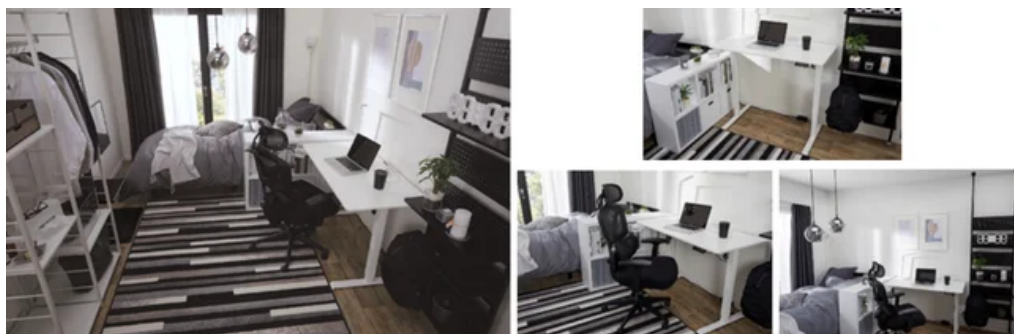

ほっとするようなナチュラルな木目とホワイトでコーディネート。

カップを飾れるキャビネットとソファで、カフェのような空間に。天板が広がるテーブルでおもてなしも。

- ・キャビネットハイタイプ(AR01 14358 NA)

【価格】 17,990円 【サイズ (約)】 幅58×奥行36×高さ143cm

- ・天然木フレームのコンパクトソファ 布張りタイプ (ルッキ2KD YG NA)

【価格】 24,990円 期間限定価格：23,990円

※2025年11月28日～2026年1月5日までの期間限定価格

【サイズ (約)】 幅116×奥行74×高さ80cm

- ・伸長式ダイニングテーブル(JG022Y 75 WH)

【価格】 19,990円 【サイズ (約)】 幅75～115×奥行75×高さ70cm

【Room5：ホワイト×ブラック スキルアップにとことん集中できるお部屋】

メリハリのあるモノトーンカラーでまとめて、集中力アップ。

昇降デスクとチェアを好きな高さに。ラックはすぐ手の届く場所に置いて効率の良いワークスペースに。

- ・電動昇降デスク(UP002 WH/WH)

【価格】 34,990円 【サイズ (約)】 幅120×奥行61×高さ71～116cm

- ・オフィスチェア(OC508N BK)

【価格】 24,990円 【サイズ (約)】 幅70×奥行70×高さ99～126cm

- ・ゲーミング突っ張り収納(GM010 BK)

【価格】 14,990円 【サイズ (約)】 幅63×奥行30×高さ200～260cm

ぜひ特集ページをご覧ください、新生活の準備にお役立てください。

ニトリでは、今後も暮らしを便利に、快適に彩る商品の開発に力を入れてまいります。

※一部離島でのお買上げまたはお届けの場合は、手数料を頂戴します。