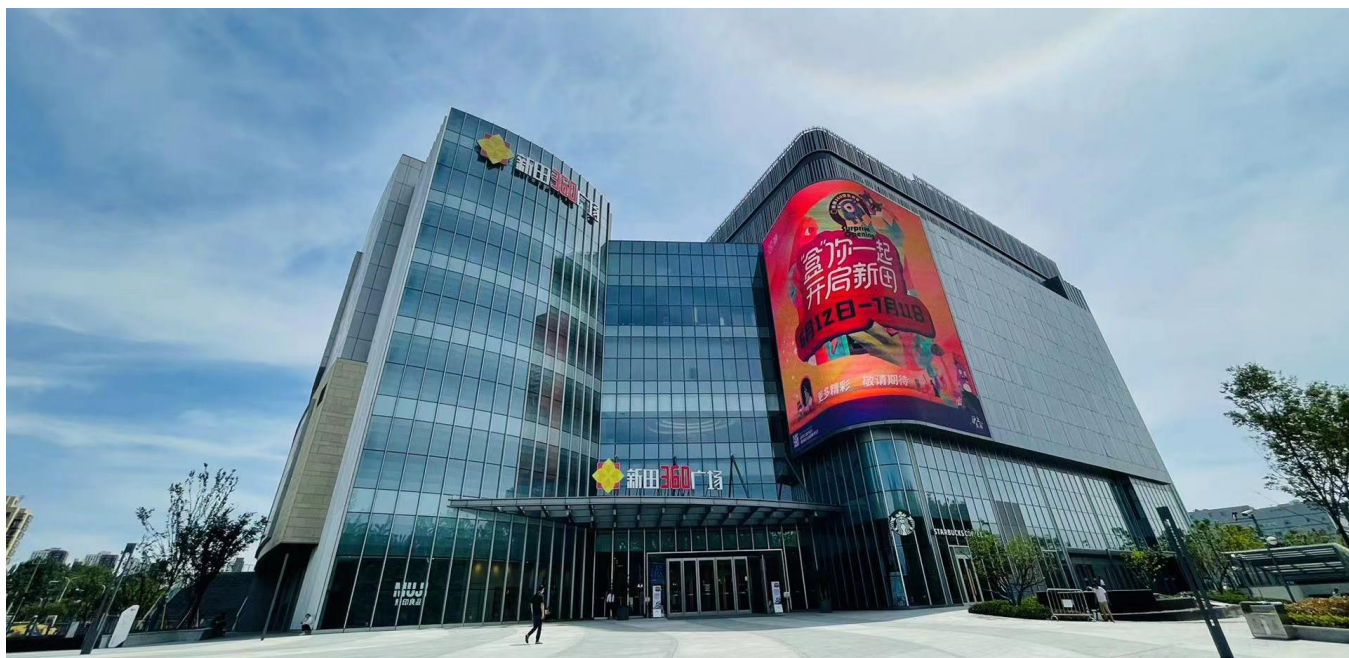

2021年6月9日

各 位

株式会社 ニトリホールディングス

中華人民共和国への37店舗目出店に関するお知らせ

株式会社ニトリホールディングス（札幌市北区、代表取締役社長 白井俊之）は、2021年6月11日に中華人民共和国37店舗目として「上海康橋新田360广场店」をオープンさせていただき運びとなりましたので、下記のとおりお知らせいたします。ニトリグループの店舗としては744店舗目の出店となります。

世界の人々の暮らしを豊かにするという弊社のロマンを実現するため、今後も積極的に海外展開を進めてまいります。

【店舗概要】

- ・店 名：NITORI 上海康橋新田360广场店
（しゃんはいこうばししんでんさんろくぜろひろばてん）
- ・所 在 地：上海市浦東新区秀浦路668号2・3F
- ・店舗面積：約500坪
- ・開 店 日：2021年6月11日（金）オープン
- ・営業時間：10:00～22:00

※ 取材等のご協力のお問い合わせ先

株式会社 ニトリホールディングス 広報部 担当：大江（03-6741-1213）