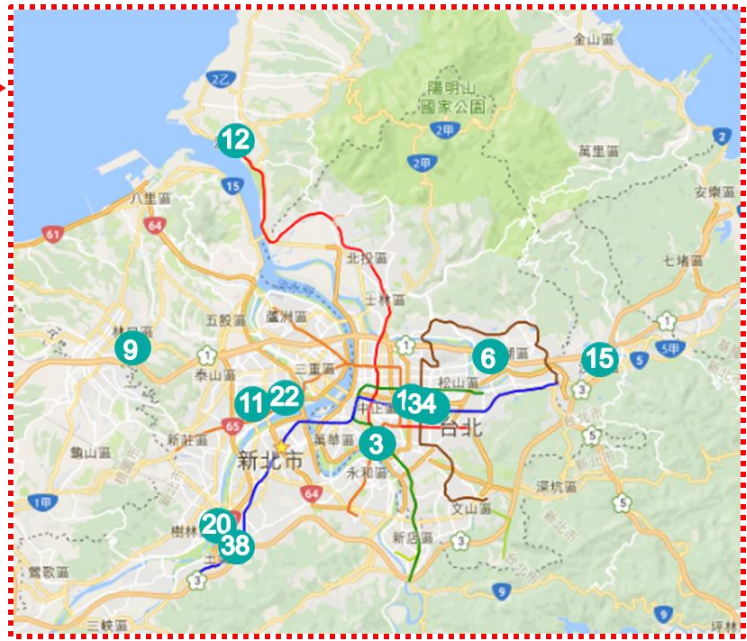

※ 取材等のご協力のお問い合わせ先

株式会社ニトリホールディングス 広報部 担当：大江 (03-6741-1213)

【台湾店舗一覧】

番号	店舗名	住所	開店日
-	高雄夢時代店	たかおゆめじだいてん	2007年5月
1	台南頂美店	たいなんちようびてん	2008年11月
2	中壢店	ちゅうれきてん	2008年12月
3	中和環球店	ちゅうわかんきゅうてん	2009年1月
-	台中台糖店	たいちゅうたいとうてん	2009年11月
4	台北敦北店	たいぺいとんべいてん	2010年3月
5	高雄大樂店	たかおだいらくてん	2010年4月
6	台北內湖店	たいぺいないこてん	2010年10月
7	台中新時代店	たいちゅうしんじだいてん	2011年5月
-	楠梓台糖店	なんすたいとうてん	2011年11月
-	台北西門店	たいぺいしもんてん	2011年12月
8	新竹巨城店	しんちくきよじょうてん	2012年4月
9	林口店	りんこうてん	2012年6月
10	台中大買家北屯店	たいちゅうだあまいじゃーべいとてん	2012年8月
11	新莊店	しんそうてん	2012年12月
-	台中文心店	たいちゅうぶんしんてん	2013年4月
12	淡水店	たんすいてん	2013年4月
-	高雄和平店	たかおわへいてん	2013年10月
-	台北景美店	たいぺいじんめいてん	2014年6月
-	台北京華城店	たいぺいきやうかじょうてん	2014年9月
13	嘉義店	かぎてん	2015年1月
-	頭份尚順店	とうぶんしょうじゅんてん	2015年5月
14	台中廣三SOGO店	たいちゅうこうさんそごうてん	2015年9月
-	台南德安店	たいなんとくやすてん	2015年9月
15	汐止遠雄店	しおどめえんゆうてん	2015年10月
16	台北明曜店	たいぺいみんようてん	2016年10月
-	高雄成功店	たかおせいこうてん	2016年11月
17	高雄夢時代店	たかおゆめじだいてん	2016年12月
18	桃園JC PARK店	とうえんじえいしーぱーくてん	2017年4月
19	台南仁德店	たいなん じんとくてん	2018年1月
20	樹林秀泰店	すうりんしゅうたいてん	2018年5月

※2007年5月に開店した台湾1店舗目高雄夢時代店は2010年2月、2013年4月に開店した台中文心店は2017年3月に、2011年12月に開店した台北西門店は2017年12月に、2014年6月開店した台北景美店は2019年6月に、2009年11月に開店した台中台糖店は2019年6月に、2011年11月開店した楠梓台糖店は2019年6月に、2015年5月開店した頭份尚順店は2019年11月に、2014年に開店した台北京華城店は2019年11月に、2013年10月開店した高雄和平店は2020年3月に、2015年9月開店した台南德安店は2020年9月にそれぞれ閉店しております。