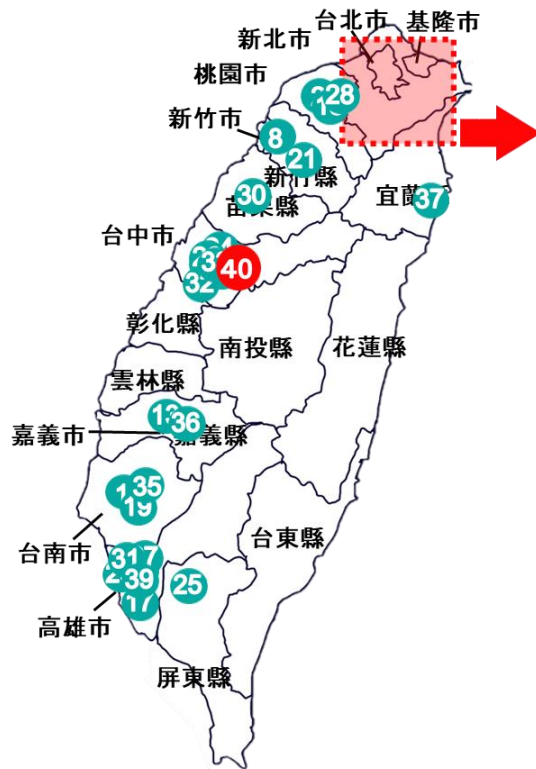

【店舗概要】

■NITORI 台中中港新光三越寝具専門店(たいちゅうちゅうこうしんこうみつこししんぐせんもんでん)

- ・所在地：台中市西屯区台湾大道 301 号 7 階
- ・店舗面積：約 50 坪
- ・開店日：2021年10月5日（火）
- ・営業時間：平日 11:00～22:00 土日・祝日 10:30～22:00

※ 現地お問い合わせ先

宜得利家居股份有限公司 広告宣伝部 担当：沈 宛霖 (02-2370-8866)

※ 取材等のご協力のお問い合わせ先

株式会社ニトリホールディングス 広報部 担当：大江 (03-6741-1213)

【台湾店舗一覧】

番号	店舗名	住所	開店日
-	高雄夢時代店	たかおゆめじだいてん	2007年5月
1	台南頂美店	たいなんちようびてん	2008年11月
2	中壢店	ちゅうれきてん	2008年12月
3	中和環球店	ちゅうわかんきゅうてん	2009年1月
-	台中台糖店	たいちゅうたいとうてん	2009年11月
4	台北敦北店	たいぺいとんべいてん	2010年3月
5	高雄大樂店	たかおだいらくてん	2010年4月
6	台北內湖店	たいぺいないこてん	2010年10月
7	台中新時代店	たいちゅうしんじだいてん	2011年5月
-	楠梓台糖店	なんすたいとうてん	2011年11月
-	台北西門店	たいぺいしもんてん	2011年12月
8	新竹巨城店	しんちくきよじょうてん	2012年4月
9	林口店	りんこうてん	2012年6月
10	台中大買家北屯店	たいちゅうだあまいじゃーべいとてん	2012年8月
11	新莊店	しんそうてん	2012年12月
-	台中文心店	たいちゅうぶんしんてん	2013年4月
12	淡水店	たんすいてん	2013年4月
-	高雄和平店	たかおわへいてん	2013年10月
-	台北景美店	たいぺいじんめいてん	2014年6月
-	台北京華城店	たいぺいきやうかじょうてん	2014年9月
13	嘉義店	かぎてん	2015年1月
-	頭份尚順店	とうぶんしょうじゅんてん	2015年5月
14	台中廣三SOGO店	たいちゅうこうさんそごうてん	2015年9月
-	台南德安店	たいなんとくやすてん	2015年9月
15	汐止遠雄店	しおどめえんゆうてん	2015年10月
16	台北明曜店	たいぺいみんようてん	2016年10月
-	高雄成功店	たかおせいこうてん	2016年11月
17	高雄夢時代店	たかおゆめじだいてん	2016年12月
18	桃園JC PARK店	とうえんじえいしーぱーくてん	2017年4月
19	台南仁德店	たいなん じんとくてん	2018年1月
20	樹林秀泰店	すうりんしゅうたいてん	2018年5月

※2007年5月に開店した台湾1店舗目高雄夢時代店は2010年2月、2013年4月に開店した台中文心店は2017年3月に、2011年12月に開店した台北西門店は2017年12月に、2014年6月開店した台北景美店は2019年6月に、2009年11月に開店した台中台糖店は2019年6月に、2011年11月開店した楠梓台糖店は2019年6月に、2015年5月開店した頭份尚順店は2019年11月に、2014年に開店した台北京華城店は2019年11月に、2013年10月開店した高雄和平店は2020年3月に、2015年9月開店した台南德安店は2020年9月にそれぞれ閉店しております。