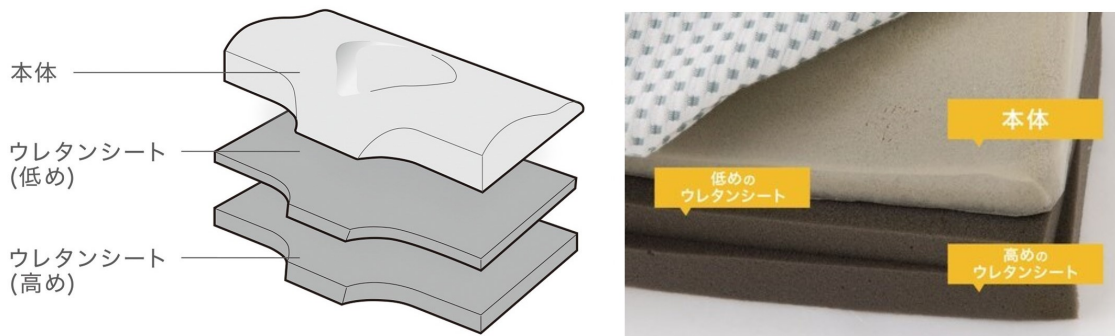

「横向き寝がラクなまくら」は、いびきにお困りの方にぴったりのアイテムです。就寝中は全身がリラックスした状態になり、筋肉の働きも弱まり舌を支える筋肉も弛緩するため、喉の奥の方に舌が落ち込み気道が狭くなります。このとき仰向けで寝ていると舌が喉の奥の方に落ちやすいため、いびきが出やすくなります。いびきで悩んでいる場合、仰向け寝を止めて横向きで寝ることで、いびきが軽減されることがあります。

大切な睡眠を心地よい時間にする横向き寝にぴったりの枕をご紹介します。

## • 商品概要

商品名：横向き寝がラクなまくら

価格：3,990円（税込）

【ご購入はこちらから】

<https://www.nitori-net.jp/ec/product/7550641s/>

- 頭にフィットする特殊形状

横向き寝と仰向け寝、どちらの寝姿勢でも就寝中の頭をしっかりと支える特殊な形状です。

## 頭にフィットする特殊な構造

- 高さ調整できる3層構造

本体のほか、低めのウレタンシートと高めのウレタンシートが入っており、シートを抜き差ししてお好みの高さに調整が可能です。サイズは幅57センチ、奥行き40センチと大判サイズのためゆったりと眠ることができます。

当プレスリリースURL

<https://prtimes.jp/main/html/rd/p/000000057.000073913.html>