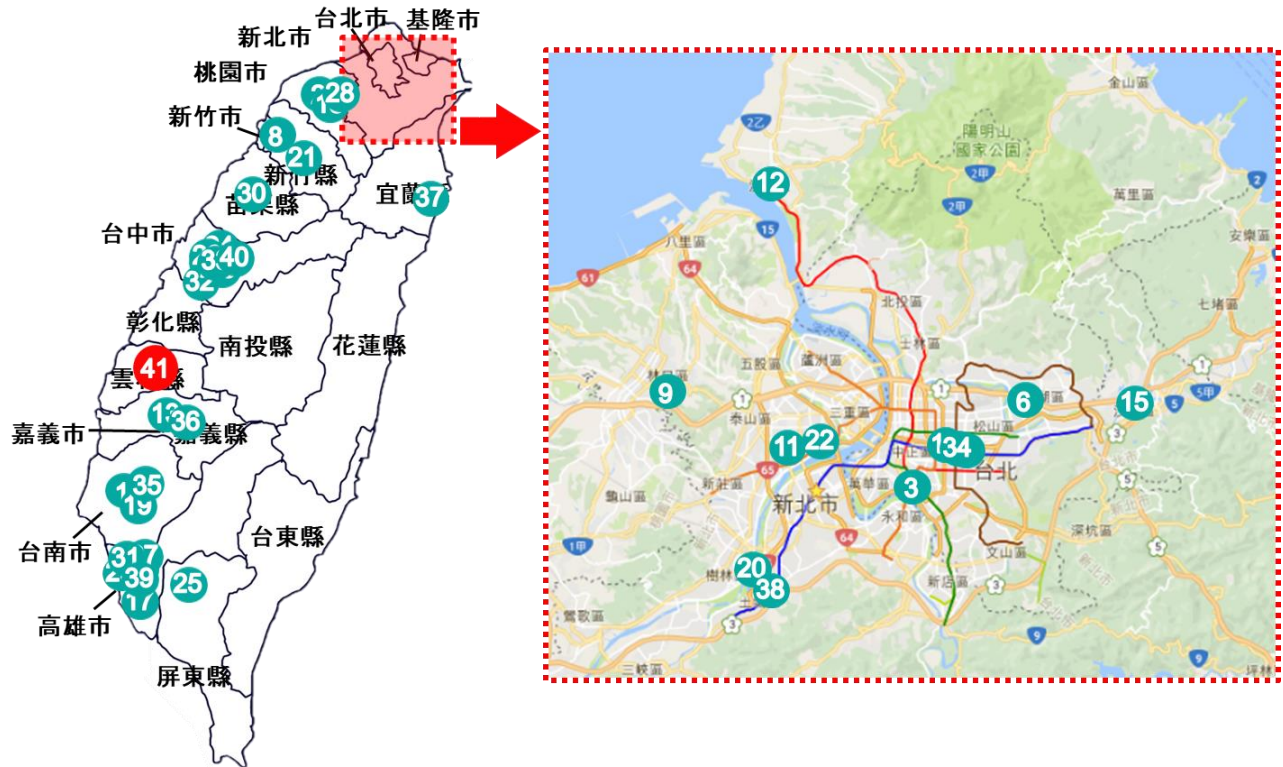

【台湾店舗一覧】

番号	店舗名	住所	開店日
-	高雄夢時代店	たかおゆめじだいてん	2007年5月
1	台南頂美店	たいなんちやうびてん	2008年11月
2	中壢店	ちゆうれきてん	2008年12月
3	中和環球店	ちゅうわかんきゆうてん	2009年1月
-	台中台糖店	たいちゆうたいとうてん	2009年11月
4	台北敦北店	たいぺいとんべいてん	2010年3月
5	高雄大樂店	たかおだいらくてん	2010年4月
6	台北內湖店	たいぺいないこてん	2010年10月
7	台中新時代店	たいちゆうしんじだいてん	2011年5月
-	楠梓台糖店	なんすたいとうてん	2011年11月
-	台北西門店	たいぺいしもんてん	2011年12月
8	新竹巨城店	しんちくきよじやうてん	2012年4月
9	林口店	りんこうてん	2012年6月
10	台中大買家北屯店	たいちゆうだあまいじゃーべいとんてん	2012年8月
11	新莊店	しんそうてん	2012年12月
-	台中文心店	たいちゆうぶんしんてん	2013年4月
12	淡水店	たんすいてん	2013年4月
-	高雄和平店	たかおわへいてん	2013年10月
-	台北景美店	たいぺいじんめいてん	2014年6月
-	台北京華城店	たいぺいきやうかじやうてん	2014年9月
13	嘉義店	かぎてん	2015年1月
-	頭份尚順店	とうぶんしやうじゆんてん	2015年5月
14	台中廣三SOGO店	たいちゆうこうさんそごうてん	2015年9月
-	台南德安店	たいなんとくやすてん	2015年9月
15	汐止遠雄店	しおどめえんゆうてん	2015年10月
16	台北明曜店	たいぺいみんようてん	2016年10月
-	高雄成功店	たかおせいこうてん	2016年11月
17	高雄夢時代店	たかおゆめじだいてん	2016年12月
18	桃園JC PARK店	とうえんじえいしーぱーくてん	2017年4月
19	台南仁德店	たいなんじんとくてん	2018年1月
20	樹林秀泰店	すうりんしやうたいてん	2018年5月