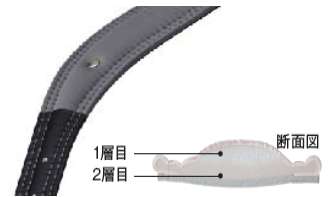

TAFGARD®
—LIGHT TYPE—

■通気性抜群な「エアリー®」

背中にふれる部分には、通気性と透湿性に優れた素材を使用し、背中の中のムレを軽減します。また、速乾性や耐水性もあるので、さらっと快適。さらに抗菌・防臭効果も備えています。

【背あて】

【通気度実験】

生地の上に水を張り、下から空気を入れて実験。通気性に優れた「エアリー®」は空気を通すため、気泡が出ます。

一般的な人工皮革

AIRY®
エアリー

【わんぱく組シリーズ基本仕様】

A4フラットファイルも入る大容量

大型ポケット(A5ノートが横にスッポリ)

軽い背負い心地のダブルクッションベルト

8段階調整できる肩ベルト

小物の携帯に便利なナスカン

左右独立して動く「背カン」

簡単開け閉めワンタッチロック錠