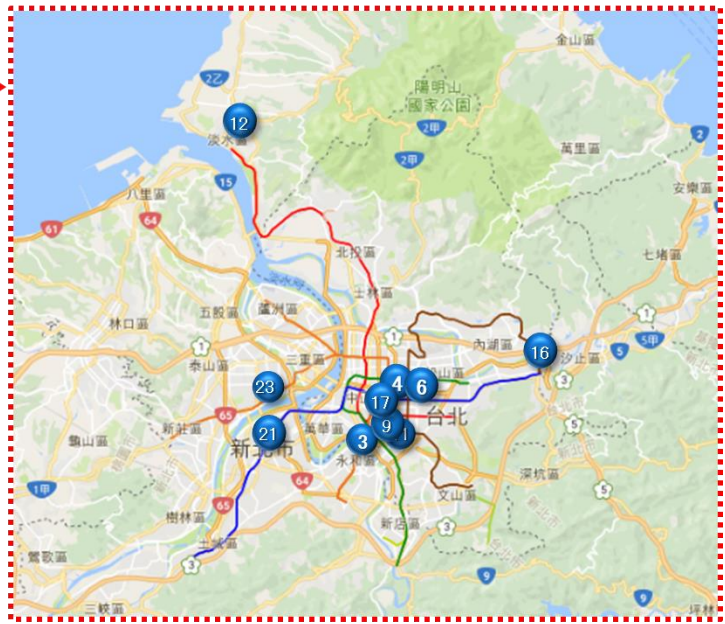

【店舗概要】

■NITORI 台中水滸愛買店（たいちゅうすいなんあいまいてん）

- ・所在地：台中市北屯区中清路二段 1199 号 3 階（愛買水滸店）
- ・店舗面積：約 204 坪
- ・開店日：2020年8月18日（火）
- ・営業時間：平日・祝日 10:00～22:00

※ 現地お問い合わせ先

宜得利家居股份有限公司 広告宣伝部 担当：沈 宛霖（02-2370-8866）

※ 取材等のご協力のお問い合わせ先

株式会社 ニトリホールディングス 広報部 担当：大江（03-6741-1213）

【台湾店舗一覧】

番号	店舗名	住所	開店日
-	高雄夢時代店	たかおゆめじだいてん	2007年5月
1	台南頂美店	たいなんちよびてん	台南市中西區中華西路二段685號
2	中壢店	ちゅうれきてん	桃園縣中壢市中華路一段480號
3	中和環球店	ちゅうわかんきゅうてん	新北市中和區中山路三段122號B2 (環球購物中心B2)
-	台中台糖店	たいちゅうたいとうてん	台中市台中港路三段118之68號2樓 (台中台糖量販店2F)
4	台北敦北店	たいぺいとんぺいてん	台北市松山區敦化北路100號B1 (原環亞百貨旁)
5	高雄大樂店	たかおだいらくてん	高雄市三民區民族一路463號B1 (大樂購物中心B1F)
6	台北內湖店	たいぺいないこてん	台北市內湖區民善街88號4F (內湖家樂福4F)
7	台中新時代店	たいちゅうしんじだいてん	台中市東區復興路四段186號7F (新時代購物中心7F)
-	楠梓台糖店	なんすたいとうてん	2011年11月
-	台北西門店	たいぺいにしもんてん	2011年12月
8	新竹巨城店	しんちくきよじょうてん	新竹市東區中央路229號B1 (Big City購物中心B1)
9	林口店	りんこうてん	新北市林口區文化三路二段16號B1 (家樂福B1)
10	台中大買家北屯店	たいちゅうだまいじゃーべいとんてん	台中市北屯區北屯路370號B1 (大買家量販店B1)
11	新莊店	しんそうてん	新北市新莊區幸福路763號B1 (佳瑪百貨B1)
-	台中文心店	たいちゅうぶんしんてん	2013年4月
12	淡水店	たんすいてん	新北市淡水區中山北路二段383號3F (家樂福淡新店3F)
-	高雄和平店	たかおわへいてん	2013年10月
-	台北景美店	たいぺいじんめいてん	2014年6月
-	台北京華城店	たいぺいきょうかじょうてん	台北市松山區八德路四段 138號3F (京華城mira 3F)
13	嘉義店	かぎてん	嘉義市西區博愛路2段281號B1F
-	頭份尚順店	とうぶんしょうじゆんてん	苗栗縣頭份鎮中央路105號3F
14	台中廣三SOGO店	たいちゅうこうさんそごうてん	台中西區台灣大道二段459號台中廣三SOGO12F
15	台南德安店	たいなんとくやすてん	台南市東區中華東路三段360號台南德安百貨5F
16	汐止遠雄店	しおどめえんゆうてん	新北市汐止區新台五路一段99號2F
17	台北明曜店	たいぺいみんようてん	台北市忠孝東路四段200號 明曜百貨8F
-	高雄成功店	たかおせいこうてん	2016年11月

※2007年5月に開店した台湾1店舗目高雄夢時代店は2010年2月、2013年4月に開店した台中文心店は2017年3月に、2011年12月に開店した台北西門店は2017年12月に、2014年6月開店した台北景美店は2019年6月に、2009年11月に開店した台中中台糖店は2019年6月に、2011年11月開店した楠梓台糖店は2019年6月に、2015年5月開店した頭份尚順店は2019年11月に、2014年に開店した台北京華城店は2019年11月に、2013年10月開店した高雄和平店は2020年3月にそれぞれ閉店しております。