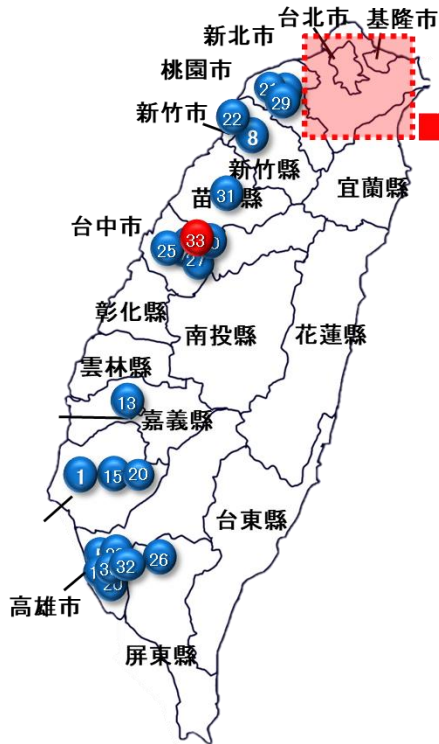

【店舗概要】

■NITORI 台中水滸愛買店（たいちゅうすいなんあいまいてん）

- ・所在地：台中市北屯区中清路二段 1199 号 3 階（愛買水滸店）
- ・店舗面積：約 204 坪
- ・開店日：2020年8月18日（火）
- ・営業時間：平日・祝日 10:00～22:00

※ 現地お問い合わせ先

宜得利家居股份有限公司 広告宣伝部 担当：沈 宛霖（02-2370-8866）

※ 取材等のご協力のお問い合わせ先

株式会社 ニトリホールディングス 広報部 担当：大江（03-6741-1213）

【台湾店舗一覧】

番号	店舗名	住所	開店日
-	高雄夢時代店	たかおゆめじだいてん	2007年5月
1	台南頂美店	たいなんちよびてん	台南市中西區中華西路二段685號
2	中壢店	ちゅうれきてん	桃園縣中壢市中華路一段480號
3	中和環球店	ちゅうわかんきゅうてん	新北市中和區中山路三段122號B2 (環球購物中心B2)
-	台中台糖店	たいちゅうたいとうてん	台中市台中港路三段118之68號2樓 (台中台糖量販店2F)
4	台北敦北店	たいぺいとんぺいてん	台北市松山區敦化北路100號B1 (原環亞百貨旁)
5	高雄大樂店	たかおだいらくてん	高雄市三民區民族一路463號B1 (大樂購物中心B1F)
6	台北內湖店	たいぺいないこてん	台北市內湖區民善街88號4F (內湖家樂福4F)
7	台中新時代店	たいちゅうしんじだいてん	台中市東區復興路四段186號7F (新時代購物中心7F)
-	楠梓台糖店	なんすたいとうてん	2011年11月
-	台北西門店	たいぺいにしもんてん	2011年12月
8	新竹巨城店	しんちくきよじょうてん	新竹市東區中央路229號B1 (Big City購物中心B1)
9	林口店	りんこうてん	新北市林口區文化三路二段16號B1 (家樂福B1)
10	台中大買家北屯店	たいちゅうだまいじゃーべいとんてん	台中市北屯區北屯路370號B1 (大買家量販店B1)
11	新莊店	しんそうてん	新北市新莊區幸福路763號B1 (佳瑪百貨B1)
-	台中文心店	たいちゅうぶんしんてん	2013年4月
12	淡水店	たんすいてん	新北市淡水區中山北路二段383號3F (家樂福淡新店3F)
-	高雄和平店	たかおわへいてん	2013年10月
-	台北景美店	たいぺいじんめいてん	2014年6月
-	台北京華城店	たいぺいきょうかじょうてん	台北市松山區八德路四段 138號3F (京華城mira 3F)
13	嘉義店	かぎてん	嘉義市西區博愛路2段281號B1F
-	頭份尚順店	とうぶんしょうじゆんてん	苗栗縣頭份鎮中央路105號3F
14	台中廣三SOGO店	たいちゅうこうさんそごうてん	台中西區台灣大道二段459號台中廣三SOGO12F
15	台南德安店	たいなんとくやすてん	台南市東區中華東路三段360號台南德安百貨5F
16	汐止遠雄店	しおどめえんゆうてん	新北市汐止區新台五路一段99號2F
17	台北明曜店	たいぺいみんようてん	台北市忠孝東路四段200號 明曜百貨8F
-	高雄成功店	たかおせいこうてん	2016年11月

※2007年5月に開店した台湾1店舗目高雄夢時代店は2010年2月、2013年4月に開店した台中文心店は2017年3月に、2011年12月に開店した台北西門店は2017年12月に、2014年6月開店した台北景美店は2019年6月に、2009年11月に開店した台中中台糖店は2019年6月に、2011年11月開店した楠梓台糖店は2019年6月に、2015年5月開店した頭份尚順店は2019年11月に、2014年に開店した台北京華城店は2019年11月に、2013年10月開店した高雄和平店は2020年3月にそれぞれ閉店しております。