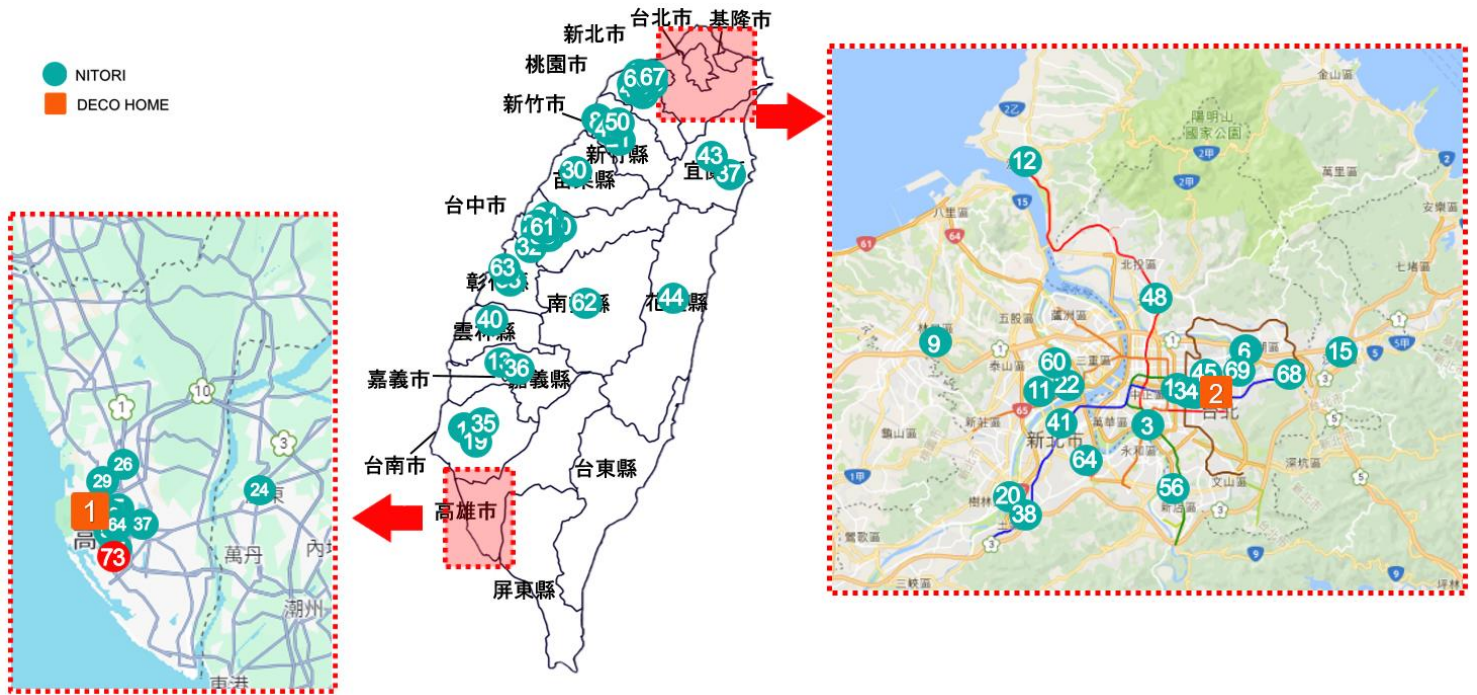

【台湾店舗一覧】

番号	店舗名		住所	開店日
-	高雄夢時代店	たかおゆめじだいてん		2007年5月
1	台南頂美店	たいなんちょうびてん	台南市中西區中華西路二段685號	2008年11月
2	中壢店	ちゅうれきてん	桃園縣中壢市中華路一段480號	2008年12月
3	中和環球店	ちゅうわかんきゅうてん	新北市中和區中山路三段122號B2 (環球購物中心B2)	2009年1月
-	台中台糖店	たいちゅうたいとうてん	台中市台中港路三段118之68號2樓 (台中台糖量販店2F)	2009年11月
4	台北敦北店	たいぺいとんぺいてん	台北市松山區敦化北路100號B1 (原環亞百貨旁)	2010年3月
5	高雄大樂店	たかおだいらくてん	高雄市三民區民族一路463號B1 (大樂購物中心B1F)	2010年4月
-	台北內湖店	たいぺいないこてん	台北市內湖區民善街88號4F (內湖家樂福4F)	2010年10月
6	台中新時代店	たいちゅうしんじだいてん	台中市東區復興路四段186號7F (新時代購物中心7F)	2011年5月
-	楠梓台糖店	なんずたいとうてん		2011年11月
7	新竹巨城店	しんちくきょじょうてん	新竹市東區中央路229號B1 (Big City購物中心B1)	2012年4月
-	台北西門店	たいぺいにしもんてん		2011年12月
8	林口店	りんこうてん	新北市林口區文化三路二段16號B1 (家樂福B1)	2012年6月
9	台中大買家北屯店	たいちゅうだあまいじゃーぺいとんてん	台中市北屯區北屯路370號B1 (大買家量販店B1)	2012年8月
10	新莊店	しんそうてん	新北市新莊區幸福路763號B1 (佳瑪百貨B1)	2012年12月
-	台中文心店	たいちゅうぶんしんてん		2013年4月
-	高雄和平店	たかおわへいてん		2013年10月
11	淡水店	たんすいてん	新北市淡水區中山北路二段383號3F (家樂福淡新店3F)	2013年4月
-	台北景美店	たいぺいじんめいてん		2014年6月
-	台北京華城店	たいぺいきょうかじょうてん	台北市松山區八德路四段 138號3F (京華城mira 3F)	2014年9月
12	嘉義大潤發店	かぎてんだいじゅんぱつ	嘉義市西區博愛路2段281號B1F	2015年1月
-	頭份尚順店	とうぶんしょうじゅんてん	苗栗縣頭份鎮中央路105號3F	2015年5月
13	台中廣三SOGO店	たいちゅうこうさんそごうてん	台中西區台灣大道二段459號台中廣三SOGO12F	2015年9月
-	台南德安店	たいなんとくやすてん		2015年9月
14	汐止遠雄店	しおどめえんゆうてん	新北市汐止區新台五路一段99號2F	2015年10月
15	台北明曜店	たいぺいみんようてん	台北市忠孝東路四段200號 明曜百貨8F	2016年10月
-	高雄成功店	たかおせいこうてん		2016年11月
-	高雄夢時代店	たかおゆめじだいてん	高雄市前鎮區中華五路789號7F	2016年12月
-	桃園JC PARK店	とうえんじえいしーぱーくてん		2017年4月
16	台南仁德店	たいなん じんとくてん	台南市仁德區中山路777號2F	2018年1月
17	樹林秀泰店	すうりんしょうたいてん	新北市樹林區樹新路40-6號5F	2018年5月
18	新竹大魯閣瀟雅店	しんちくたろくせんやてん	新竹市北區瀟雅街91-2號1F	2018年5月
19	重新家樂福店	じゅうしんちゃらーふてん	新北市三重區重新路五段654號B1F	2018年7月