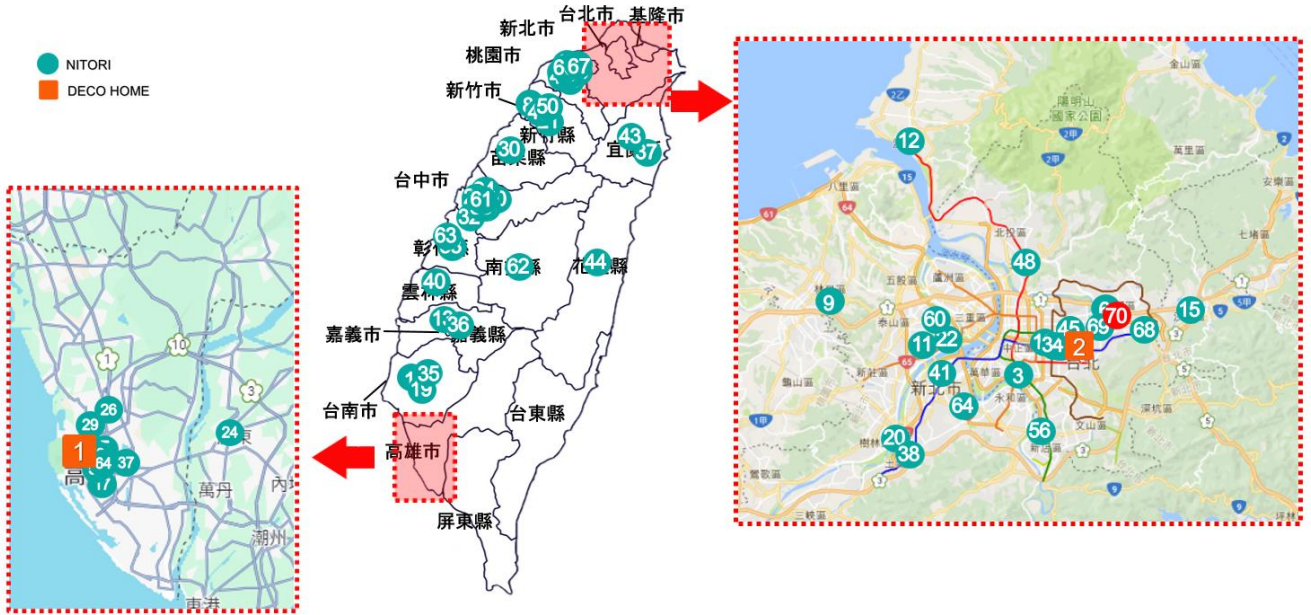

2025年12月11日

各位

株式会社ニトリホールディングス

台湾 71 店舗目出店に関するお知らせ

株式会社ニトリホールディングス（札幌市北区、代表取締役社長 白井俊之）は、2025年12月11日（木）に台湾 71 店舗目となる「NITORI ISS 家樂福重慶店」をオープンさせていただく運びとなりましたので、下記のとおりお知らせいたします。ニトリグループの店舗としては 1047 店舗目の出店となります。

暮らしの豊かさを世界の人々に提供するという弊社のロマンを実現するため、今後とも積極的に海外出店を推進してまいります。

【店舗概要】

- ・店名 : NITORI ISS 家樂福重慶店
(ニトリISS カールフルてん じゅうけい てん)
- ・所在地 : 台北市大同区重慶北路二段 171 号B2 階
- ・店舗面積 : 約 20 坪
- ・開店日 : 2025年12月11日(木)
- ・営業時間 : 日-木 9:00 - 24:00
金-土 9:00 - 2:00

【現地お問い合わせ先】

宜得利家居股份有限公司 広告宣伝部 担当：翁 嘉岑
TEL : 02-2370-8866

【取材等のご協力のお問い合わせ先】

株式会社ニトリホールディングス 広報部 担当：前坂
TEL : 03-6741-1213 MAIL : koho@nitori.jp

【台湾店舗一覧】

番号	店舗名	住所	開店日
-	高雄夢時代店	たかおゆめじだいてん	2007年5月
1	台南頂美店	たいなんちょうびてん	2008年11月
2	中壢店	ちゅうれきてん	2008年12月
3	中和環球店	ちゅうわかんきゅうてん	2009年1月
-	台中台糖店	たいちゅうたいとうてん	2009年11月
4	台北敦北店	たいぺいとんべいてん	2010年3月
5	高雄大樂店	たかおだいらくてん	2010年4月
-	台北內湖店	たいぺいないこてん	2010年10月
6	台中新時代店	たいちゅうしんじだいてん	2011年5月
-	楠梓台糖店	なんずたいとうてん	2011年11月
7	新竹巨城店	しんちくきよじょうてん	2012年4月
-	台北西門店	たいぺいにしもてん	2011年12月
8	林口店	りんこうてん	2012年6月
9	台中大買家北屯店	たいちゅうだあまいじゃーべいとんてん	2012年8月
10	新莊店	しんそうてん	2012年12月
-	台中文心店	たいちゅうぶんしんてん	2013年4月
-	高雄和平店	たかおわへいてん	2013年10月
11	淡水店	たんすいてん	2013年4月
-	台北景美店	たいぺいじんめいてん	2014年6月
-	台北京華城店	たいぺいきょうかじょうてん	2014年9月
12	嘉義大潤発店	かぎてんだいじゅんぱつ	2015年1月
-	頭份尚順店	とうぶんしょうじゅんてん	2015年5月
13	台中廣三SOGO店	たいちゅうこうさんそごうてん	2015年9月
-	台南德安店	たいなんとくやすてん	2015年9月
14	汐止遠雄店	しおどめえんゆうてん	2015年10月
15	台北明曜店	たいぺいみんようてん	2016年10月