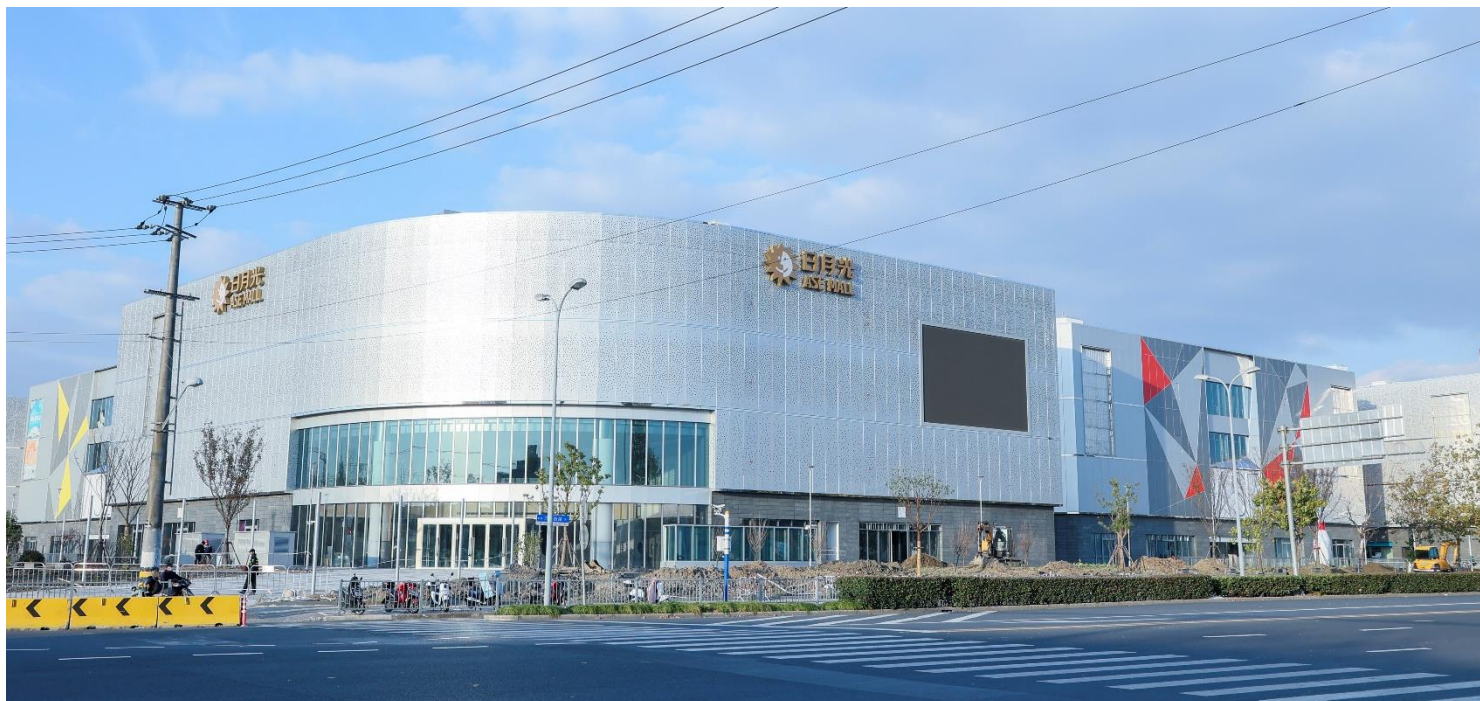

2021年12月16日

各 位

株式会社ニトリホールディングス

中華人民共和国への44店舗目出店に関するお知らせ

株式会社ニトリホールディングス（札幌市北区、代表取締役社長 白井俊之）は、2021年12月18日に中華人民共和国44店舗目として「上海宝山日月光中心店」をオープンさせていただき運びとなりましたので、下記のとおりお知らせいたします。ニトリグループの店舗としては786店舗目の出店となります。

住まいの豊かさを世界の人々に提供するという弊社のロマンを実現するため、今後も積極的に海外展開を進めてまいります。

【店舗概要】

- ・店 名：NITORI 上海宝山日月光中心店
（しゃんはいたからやまにちげっこうちゅうしんてん）
- ・所 在 地：上海市宝山区沪太路1933号
- ・店舗面積：約486坪
- ・開 店 日：2021年12月18日（土）オープン
- ・営業時間：10:00-22:00

※ 取材等のご協力のお問い合わせ先

株式会社ニトリホールディングス 広報部 担当：大江（03-6741-1213）

【中国店舗一覧】